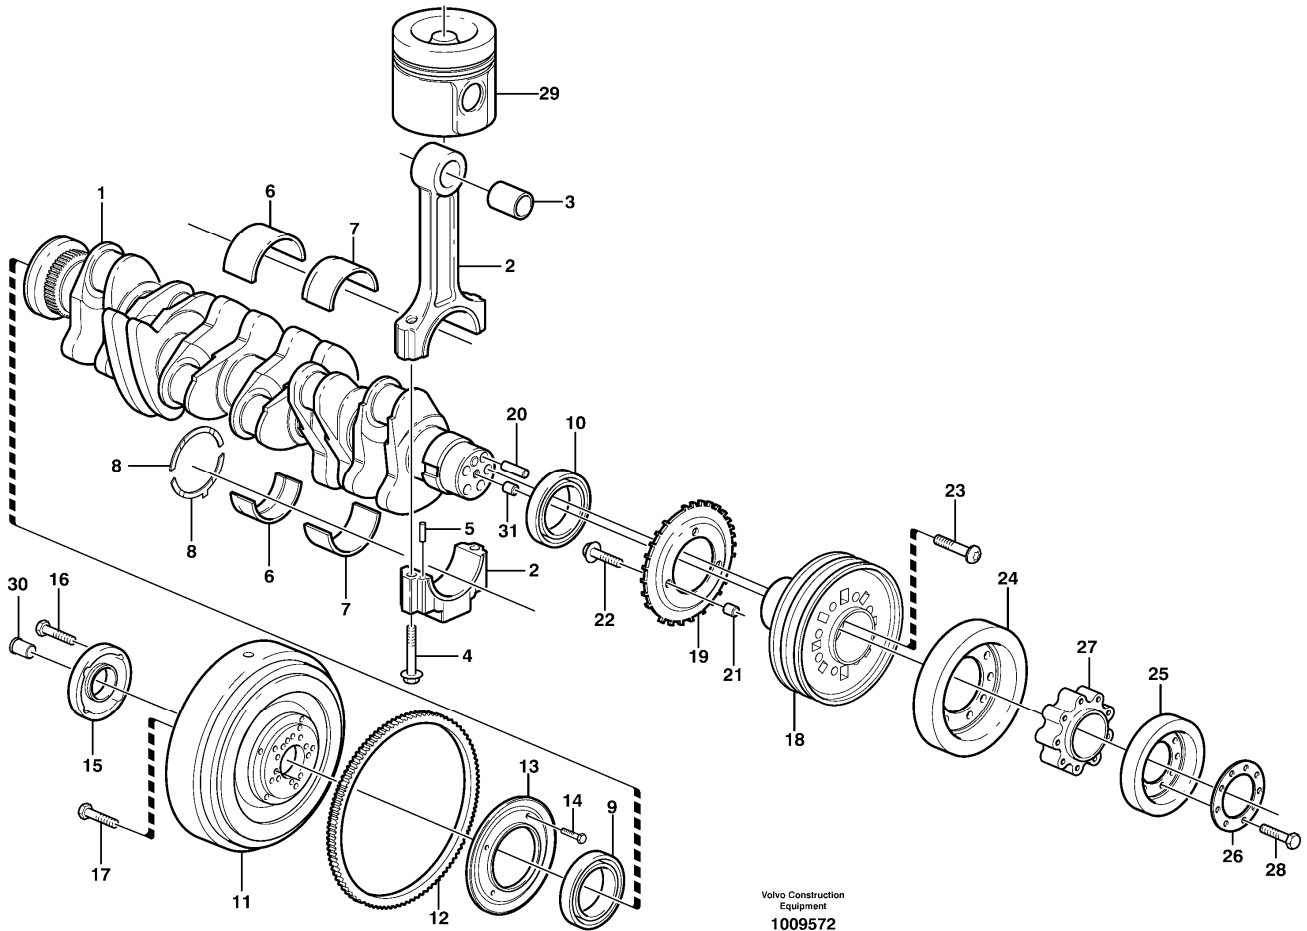

Date: 2014/2/24	Image id: 1009572	Catalogue: 20014	Model: L110E
Brand: Volvo	Serial: 1002-2165, 60001-60631, 70201-70257	Group/Section: 216/100	Title: Crankshaft and related parts

Section option	Kit	Option description
VOE11173900		Engine VOLVO D7D LBE2

Pos	Part	Q1	Q2	Q3	Q4	Q5	PS	Kit	Description	Option(s)	Remark
1	VOE20724015	1					SS		Crankshaft		
2	VOE11700324	6					SS		Connecting rod		ENG - 09/2004
2	VOE20585982	6							Connecting Rod		(VOE11700324)ENG 10/2004 -
3	VOE11700325	6							•Bushing		
4	VOE11700326	12							•Bolt		
5	VOE20459134	12							•Pin		(VOE20450823)
6	VOE21141948	7							Main bearing		(VOE11700311)STD 85,00 MM
6	VOE21234191	7							Main bearing		(VOE20405529)U SZ 84,75 MM