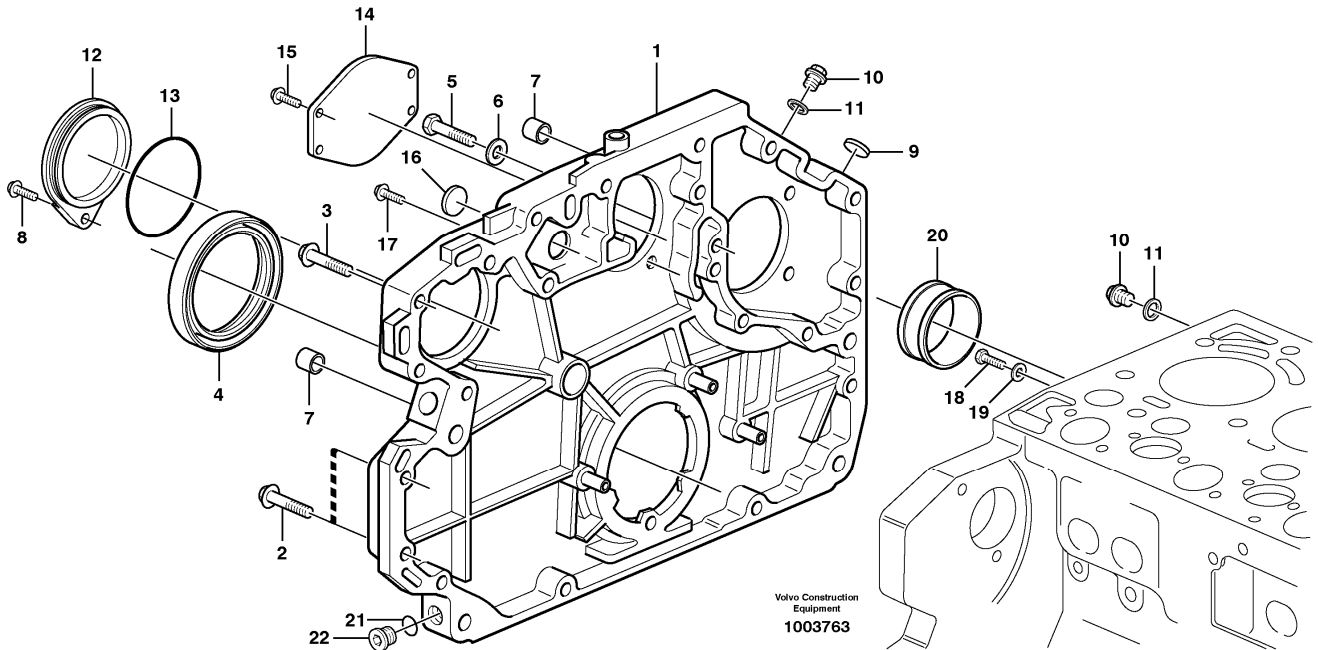

9	VOE20460008	12							Push rod		
10	VOE20460007	12							Tappet		
11	VOE20502005	1					SS		Camshaft		ENG - 01099344
11	VOE20973962	1							Camshaft		ENG 01099345 -

Date: 2013/10/11	Image id: 1003763	Catalogue: 20021	Model: EC180B LC
Brand: Volvo	Serial: 10001-12000	Group/Section: 215/100	Title: Timing gear casing and gears