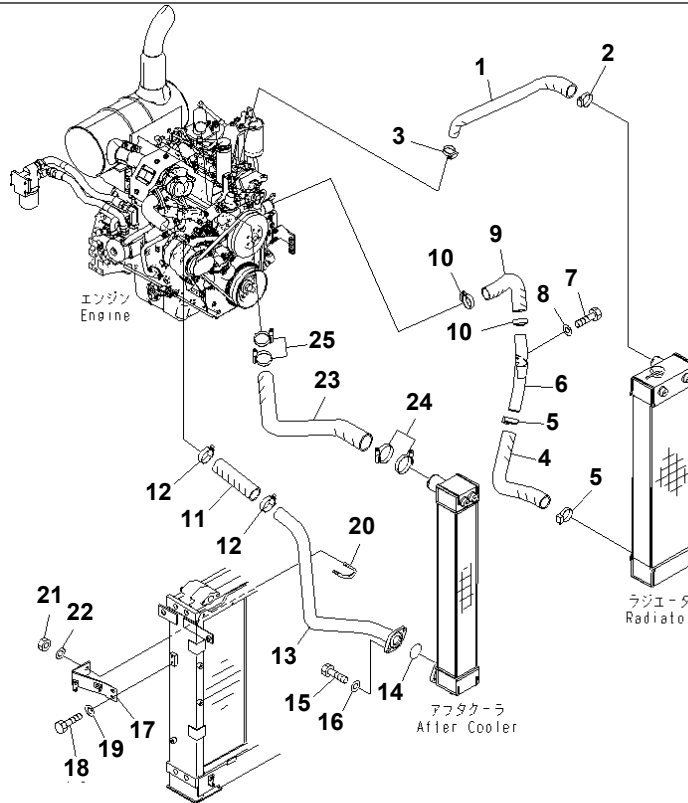

PC138USLC-8 S/N 20001-24509 (For North America)
00059659

00059659

Ref. C0100-05A0

Page 060050

PC138USLC-8 S/N 20001-24509 (For North America)
COOLING (RADIATOR AND AFTER COOLER PIPING)(#20001-)

Item	Part No.	Part Name	Qty	Serial No.
1	22B-03-21211	HOSE	1	20001-
2	07289-00055	CLAMP	1	20001-
3	07289-00045	CLAMP	1	20001-
4	22B-03-21221	HOSE	1	20001-
5	07289-00055	CLAMP	2	20001-
6	22B-03-13360	TUBE	1	20001-
7	01010-81025	BOLT	2	20001-
8	01643-31032	WASHER	2	20001-
9	22B-03-13350	HOSE	1	20001-
10	07289-00055	CLAMP	2	20001-
11	22B-01-21141	HOSE	1	20001-
12	17A-03-41540	CLAMP	2	20001-
13	22B-01-21121	TUBE	1	20001-
14	07000-E2065	O-RING	1	20001-
15	01010-81030	BOLT	2	20001-
16	01643-31032	WASHER	2	20001-
17	22B-01-21151	BRACKET	1	20001-
18	01010-81020	BOLT	2	20001-
19	01643-31032	WASHER	2	20001-
20	07283-35150	CLIP	1	20001-
21	01597-01009	NUT	2	20001-
22	01643-31032	WASHER	2	20001-
23	22B-01-21131	HOSE	1	20001-
24	07299-00070	CLAMP	2	20001-
25	07299-00055	CLAMP	2	20001-