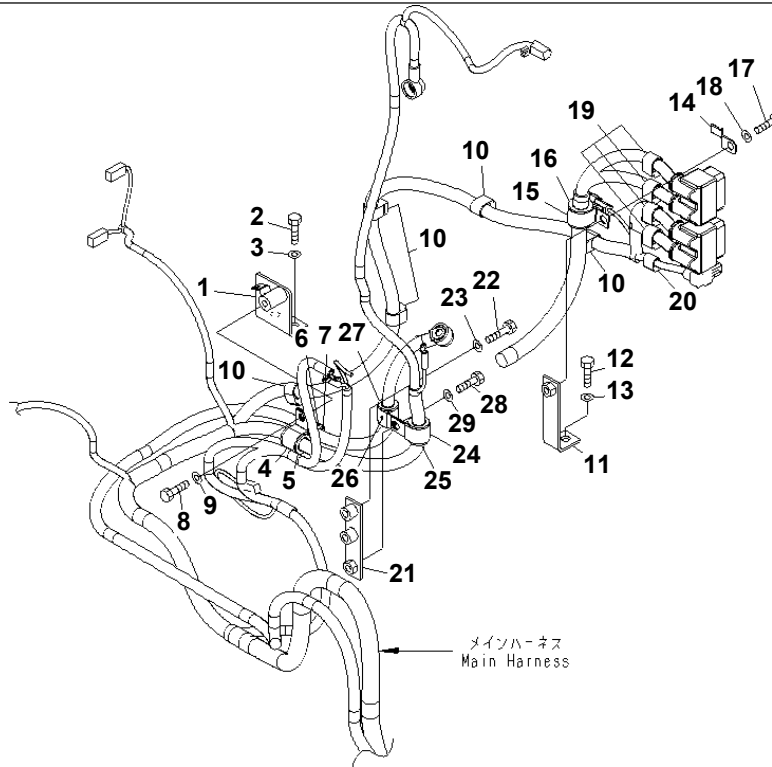

PC138USLC-8 S/N 20001-24509 (For North America)
00059704

00059704

Ref. E0200-03A0

Page 120040

PC138USLC-8 S/N 20001-24509 (For North America)
VEHICLE ELECTRICAL (MAIN HARNESS CLAMP) (2/5)(#20001-)

Item	Part No.	Part Name	Qty	Serial No.
1	22B-06-21280	BRACKET	1	20001-
2	01010-81225	BOLT	2	20001-
3	01643-31232	WASHER	2	20001-
4	04434-52712	CLIP	1	20001-
5	07095-20420	CUSHION	1	20001-
6	04434-52512	CLIP	1	20001-
7	07095-20318	CUSHION	1	20001-
8	01010-81225	BOLT	1	20001-
9	01643-31232	WASHER	1	20001-
10	08211-01320	CLIP	5	20001-
11	22B-06-21140	BRACKET	1	20001-
12	01010-81225	BOLT	1	20001-
13	01643-31232	WASHER	1	20001-
14	08193-20012	CLIP	1	20001-
15	04434-53212	CLIP	1	20001-
16	07095-20523	CUSHION	1	20001-
17	01010-81225	BOLT	1	20001-
18	01643-31232	WASHER	1	20001-
19	08211-01520	CLIP	4	20001-
20	08211-00720	CLIP	1	20001-
21	22B-06-21460	BRACKET	1	20001-
22	01010-81035	BOLT	2	20001-
23	01643-31032	WASHER	2	20001-
24	04434-52712	CLIP	1	20001-
25	07095-20420	CUSHION	1	20001-
26	04434-52512	CLIP	1	20001-
27	07095-20318	CUSHION	1	20001-
28	01010-81225	BOLT	1	20001-
29	01643-31232	WASHER	1	20001-