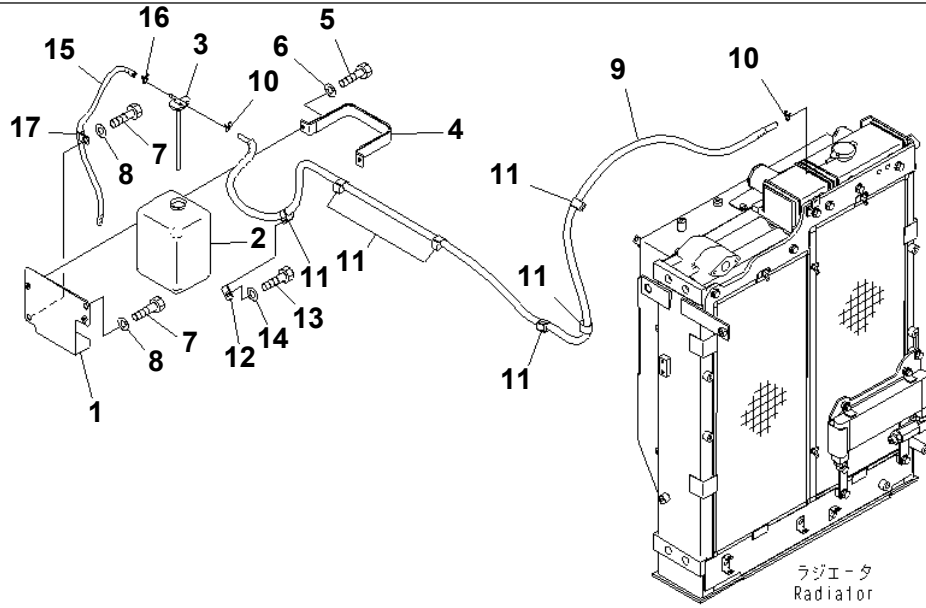

PC138USLC-8 S/N 20001-24509 (For North America)
00059660

00059660

Ref. C0100-06A0

Page 060060

PC138USLC-8 S/N 20001-24509 (For North America)
COOLING (SUB TANK)(#20001-)

Item	Part No.	Part Name	Qty	Serial No.
1	22B-03-21311	BRACKET	1	20001-
2	203-03-61640	TANK	1	20001-
3	205-03-71532	· CAP	1	20001-
	205-03-71540	· · · PACKING	1	20001-
4	203-03-56650	BRACKET	1	20001-
5	01010-80816	BOLT	2	20001-
6	01643-30823	WASHER	2	20001-
7	01010-81220	BOLT	2	20001-
8	01643-31232	WASHER	2	20001-
9	22B-03-21641	HOSE ASS'Y	1	20001-
10	206-03-43340	CLIP	2	20001-
11	08211-11320	CLIP	6	20001-
12	08057-14012	CLIP	1	20001-
13	01010-81220	BOLT	1	20001-
14	01643-31232	WASHER	1	20001-
15	208-03-58290	HOSE, 500MM	1	20001-
16	206-03-43340	CLIP	1	20001-
17	04434-51212	CLIP	1	20001-