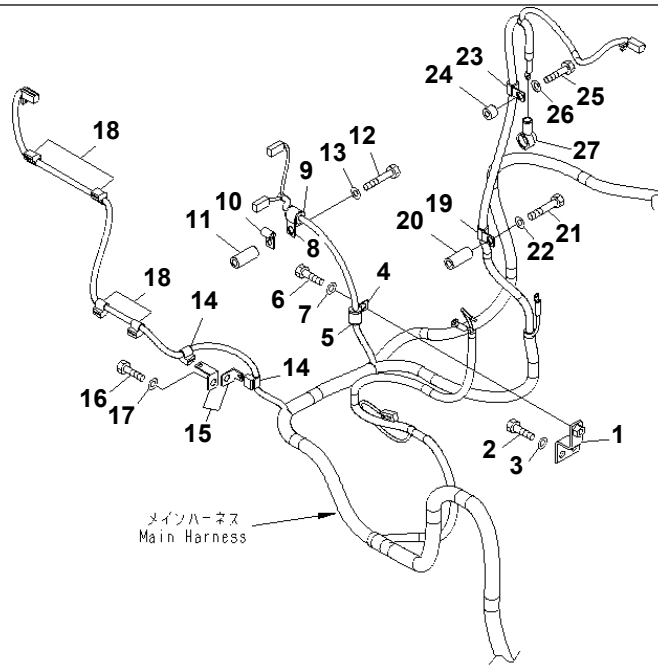

PC138USLC-8 S/N 20001-24509 (For North America)
00059705

00059705

Ref. E0200-04A0

Page 120050

PC138USLC-8 S/N 20001-24509 (For North America)
VEHICLE ELECTRICAL (MAIN HARNESS CLAMP) (3/5)(#20001-)

Item	Part No.	Part Name	Qty	Serial No.
1	22B-06-21581	BRACKET	1	20001-
2	01010-81225	BOLT	2	20001-
3	01643-31232	WASHER	2	20001-
4	04434-51712	CLIP	1	20001-
5	07095-20211	CUSHION	1	20001-
6	01010-81225	BOLT	1	20001-
7	01643-31232	WASHER	1	20001-
8	04434-51712	CLIP	1	20001-
9	07095-20211	CUSHION	1	20001-
10	04434-50610	CLIP	1	20001-
11	14X-54-26640	COLLAR	1	20001-
12	01010-81070	BOLT	1	20001-
13	01643-31032	WASHER	1	20001-
14	08211-00720	CLIP	2	20001-
15	08057-14012	CLIP	2	20001-
16	01010-81225	BOLT	2	20001-
17	01643-31232	WASHER	2	20001-
18	08211-00720	CLIP	4	20001-
19	600-051-2140	CLIP	1	20001-
20	14X-54-26640	COLLAR	1	20001-
21	01010-81070	BOLT	1	20001-
22	01643-31032	WASHER	1	20001-
23	600-051-2140	CLIP	1	20001-
24	201-03-29160	SPACER	1	20001-
25	01010-81035	BOLT	1	20001-
26	01643-31032	WASHER	1	20001-
27	08038-12027	CAP	1	20001-