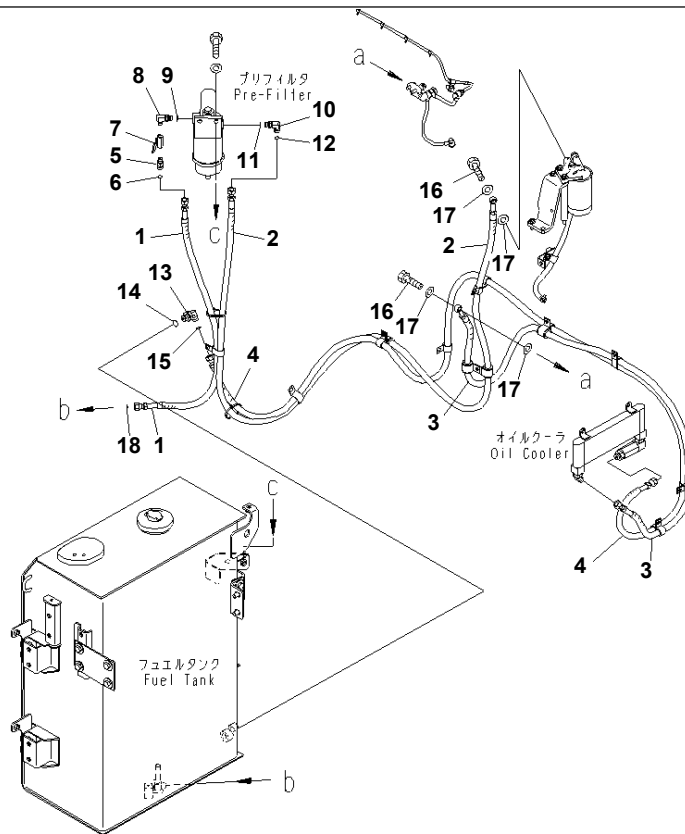

PC138USLC-8 S/N 20001-24509 (For North America)
00059695

00059695

Ref. D0200-01A0

Page 090020

PC138USLC-8 S/N 20001-24509 (For North America)
FUEL LINE(#20001-)

Item	Part No.	Part Name	Qty	Serial No.
1	22B-04-21211	HOSE, 950MM	1	20001-
	21U-62-34760	· BAND, RED	1	20001-
2	22B-04-21271	HOSE, 2690MM	1	20001-
3	22B-04-21331	HOSE, 2070MM	1	20001-
4	22B-04-21341	HOSE, 3300MM	1	20001-
5	20U-62-42230	CONNECTOR	1	20001-
6	02896-11009	O-RING	1	20001-
7	07700-40240	VALVE	1	20001-
8	22B-04-21251	ELBOW	1	20001-
9	07002-11423	O-RING	1	20001-
10	02782-10311	ELBOW	1	20001-
11	07002-11423	O-RING	1	20001-
12	02896-11009	O-RING	1	20001-
13	02782-10315	ELBOW	1	20001-
14	07002-12034	O-RING	1	20001-
15	02896-11009	O-RING	1	20001-
16	07206-31014	BOLT	2	20001-
17	07005-01412	GASKET	4	20001-
18	02896-11009	O-RING	1	20001-