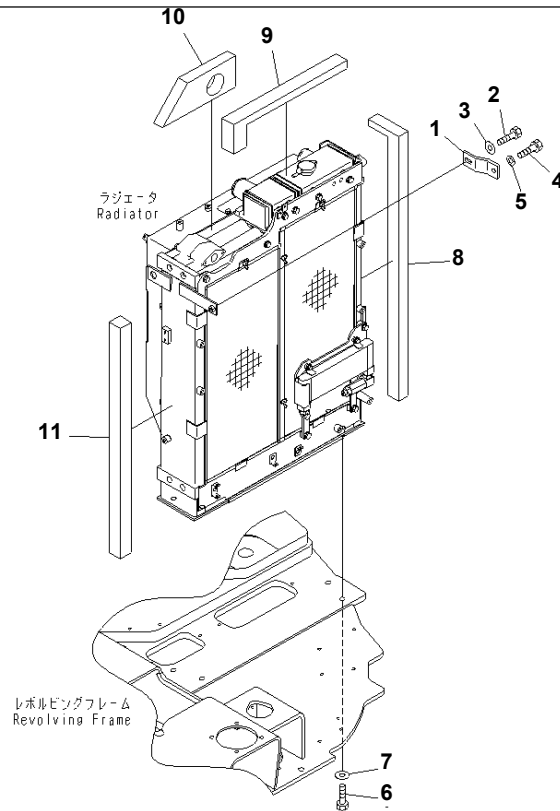

PC138USLC-8 S/N 20001-24509 (For North America)
00059661

00059661

Ref. C0100-07A0

Page 060070

PC138USLC-8 S/N 20001-24509 (For North America)
COOLING (RADIATOR MOUNT)(#20001-)

Item	Part No.	Part Name	Qty	Serial No.
1	22B-03-21251	PLATE	1	20001-
2	01010-81230	BOLT	1	20001-
3	175-54-34170	WASHER	1	20001-
4	01010-81225	BOLT	1	20001-
5	01643-31232	WASHER	1	20001-
6	01010-81245	BOLT	4	20001-
7	175-54-34170	WASHER	4	20001-
8	22B-03-21511	SHEET (BONDED)	1	20001-
9	22B-03-21521	SHEET (BONDED)	1	20001-
10	22B-03-21530	SHEET (BONDED)	1	20001-
11	22B-03-21630	SHEET (BONDED)	1	20001-