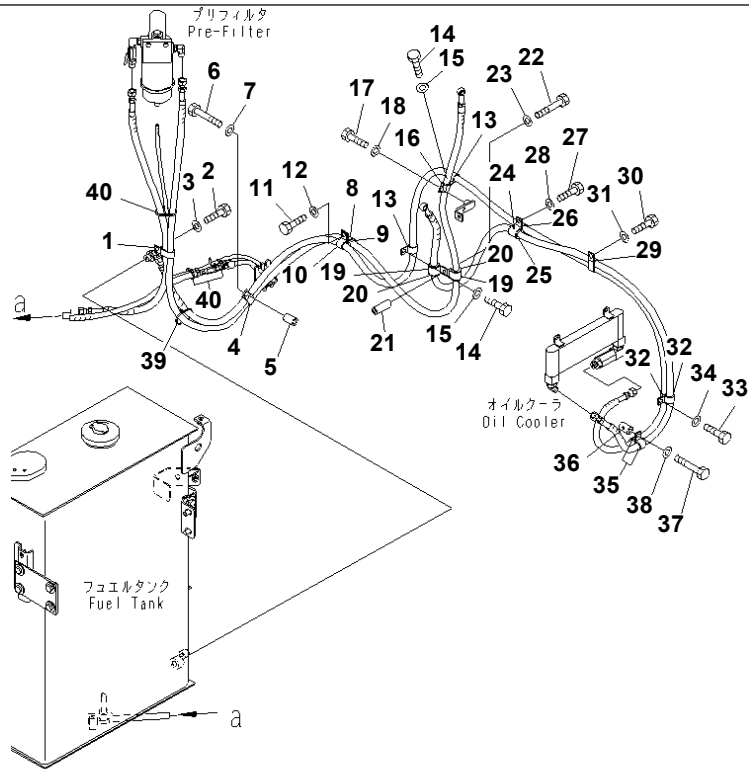

PC138USLC-8 S/N 20001-24509 (For North America)
00059665

00059665

Ref. D0200-02A0

Page 090030

PC138USLC-8 S/N 20001-24509 (For North America)
FUEL LINE (CLIP)(#20001-)

Item	Part No.	Part Name	Qty	Serial No.
1	04435-51912	CLIP	1	20001-
2	01010-81220	BOLT	1	20001-
3	01643-31232	WASHER	1	20001-
4	04435-51912	CLIP	1	20001-
5	20Y-03-11220	COLLAR	1	20001-
6	01010-81260	BOLT	1	20001-
7	01643-31232	WASHER	1	20001-
8	04434-52512	CLIP	1	20001-
9	07095-20318	CUSHION	1	20001-
10	04434-51912	CLIP	1	20001-
11	01010-81225	BOLT	1	20001-
12	01643-31232	WASHER	1	20001-
13	04434-51910	CLIP	2	20001-
14	01010-81025	BOLT	2	20001-
15	01643-31032	WASHER	2	20001-
16	04434-51910	CLIP	1	20001-
17	01010-81020	BOLT	1	23403-
	01010-81016	BOLT	1	20001-23402
18	01643-31032	WASHER	1	20001-
19	04434-52511	CLIP	2	20001-
20	07095-20318	CUSHION	2	20001-
21	175-61-17240	COLLAR	1	20001-
22	01010-81080	BOLT	1	20001-
23	01643-31032	WASHER	1	20001-
24	04434-52511	CLIP	1	20001-
25	07095-20318	CUSHION	1	20001-
26	04434-51910	CLIP	1	20001-
27	01010-81025	BOLT	1	20001-
28	01643-31032	WASHER	1	20001-

Reference:D0200-02A0

Page:090030