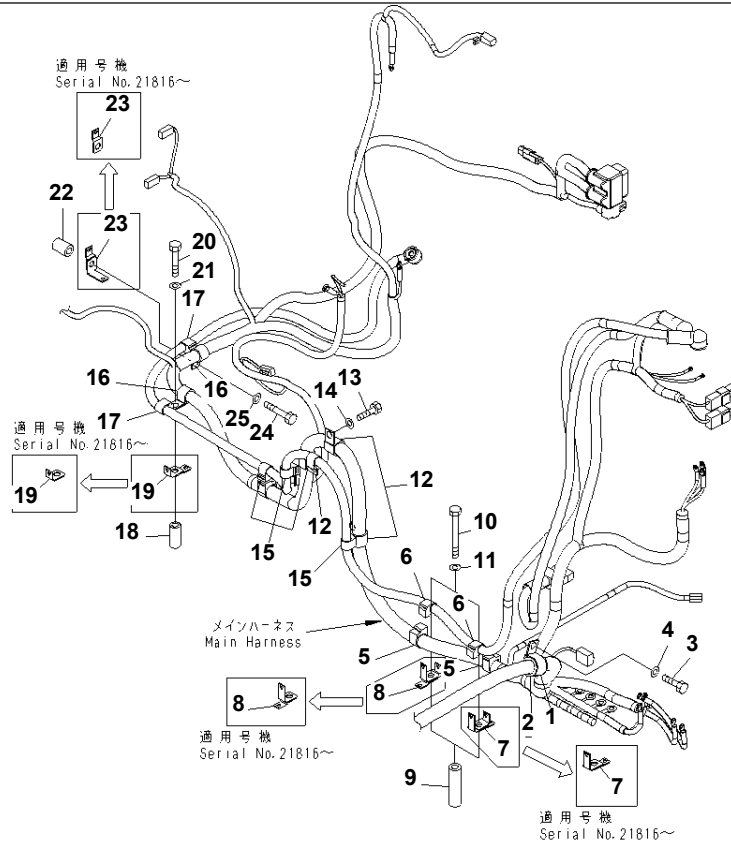

PC138USLC-8 S/N 20001-24509 (For North America)
00081996

00081996

Ref. E0200-02A0

Page 120030

PC138USLC-8 S/N 20001-24509 (For North America)
VEHICLE ELECTRICAL (MAIN HARNESS CLAMP) (1/5)(#20001-)

Item	Part No.	Part Name	Qty	Serial No.
1	04434-53412	CLIP	1	20001-
2	07095-20627	CUSHION	1	20001-
3	01010-81225	BOLT	1	20001-
4	01643-31232	WASHER	1	20001-
5	08211-02220	CLIP	2	20001-
6	08211-01320	CLIP	2	20001-
7	22B-06-22140	CLIP	1	21816-
	22B-06-22120	CLIP	1	20001-21815
8	22B-06-22151	CLIP	1	21816-
	22B-06-22150	CLIP	1	20001-21815
9	22B-06-14640	SPACER	2	20001-
10	01011-81215	BOLT	2	20001-
11	01643-31232	WASHER	2	20001-
12	04434-52712	CLIP	4	20001-
13	01010-81220	BOLT	4	20001-
14	01643-31232	WASHER	4	20001-
15	08211-01320	CLIP	4	20001-
16	04434-52312	CLIP	2	20001-
17	08211-01320	CLIP	2	20001-
18	14X-54-26640	COLLAR	1	20001-
19	08057-12012	CLIP	1	21816-
	22B-06-22130	CLIP	1	20001-21815
20	01010-81275	BOLT	1	20001-
21	01643-31232	WASHER	1	20001-
22	20Y-03-11220	COLLAR	1	20001-
23	08057-00812	PLATE	1	21816-
	22B-06-22140	CLIP	1	20001-21815
24	01010-81260	BOLT	1	20001-
25	01643-31232	WASHER	1	20001-