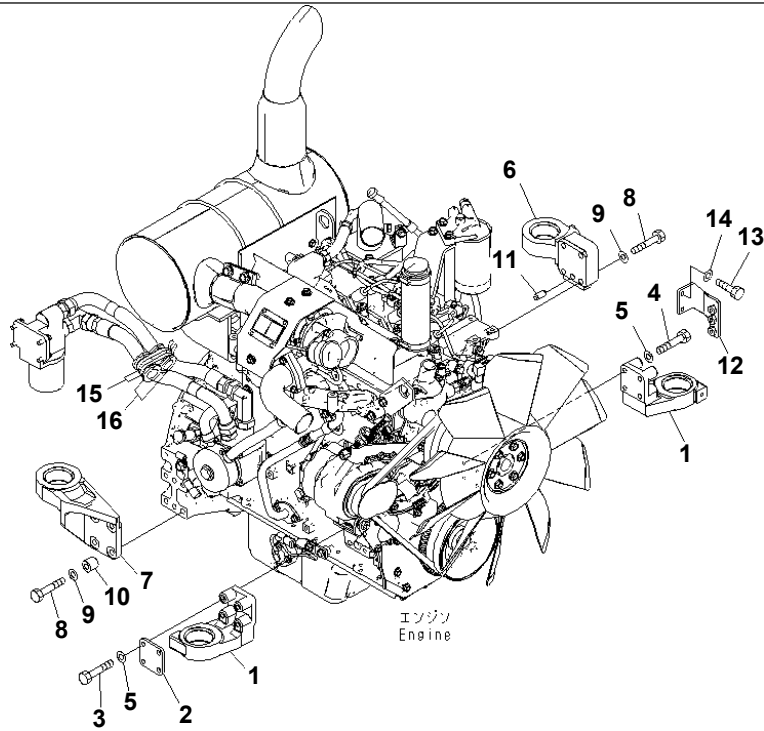

PC138USLC-8 S/N 20001-24509 (For North America)  
00061160

00061160

Ref. B0000-01A0

Page 030010

PC138USLC-8 S/N 20001-24509 (For North America)  
COUPLING AND MAIN PUMP MOUNTING PARTS(#20001-)

Item	Part No.	Part Name	Qty	Serial No.
1	708-3D-12220	COUPLING	1	20001-
2	01010-81245	BOLT	6	20001-
3	01643-31232	WASHER	6	20001-
4	01010-81040	BOLT	11	20001-
5	01643-31032	WASHER	11	20001-
6	01010-81050	BOLT	1	20001-
7	01643-31032	WASHER	1	20001-
8	205-917-1610	COLLAR	1	20001-

PC138USLC-8 S/N 20001-24509 (For North America)  
00059652

00059652

Ref. B0100-01A0

Page 030020

PC138USLC-8 S/N 20001-24509 (For North America)  
ENGINE MOUNT(#20001-)

Item	Part No.	Part Name	Qty	Serial No.
1	22B-01-21530	CUSHION	8	20001-
2	203-01-61160	STOPPER	1	20001-
3	203-01-67540	WASHER	3	20001-
4	113-01-21120	WASHER	4	20001-
5	01011-81630	BOLT	4	20001-
6	01010-80825	BOLT	4	20001-
7	01643-30823	WASHER	4	20001-

PC138USLC-8 S/N 20001-24509 (For North America)  
00059653

00059653

Ref. B0100-02A0

Page 030030

PC138USLC-8 S/N 20001-24509 (For North America)  
ENGINE MOUNT (MOUNT BRACKET)(#20001-)

Item	Part No.	Part Name	Qty	Serial No.
1	22B-01-21510	BRACKET	2	20001-
2	22B-01-21520	PLATE	1	20001-
3	22B-01-21380	BOLT	4	20001-
4	22B-01-21190	BOLT	4	20001-
5	01643-31032	WASHER	8	20001-
6	203-01-61110	BRACKET	1	20001-
7	203-01-61120	BRACKET	1	20001-
8	22B-01-11190	BOLT	8	20001-
9	01643-31232	WASHER	8	20001-
10	6131-22-3750	BOSS	4	20001-
11	04020-01228	PIN	1	20001-
12	22B-01-21211	BRACKET	1	20001-
13	01010-80820	BOLT	2	20001-
14	01643-30823	WASHER	2	20001-
15	08034-20519	BAND	2	20001-
16	07095-00526	CUSHION	2	20001-