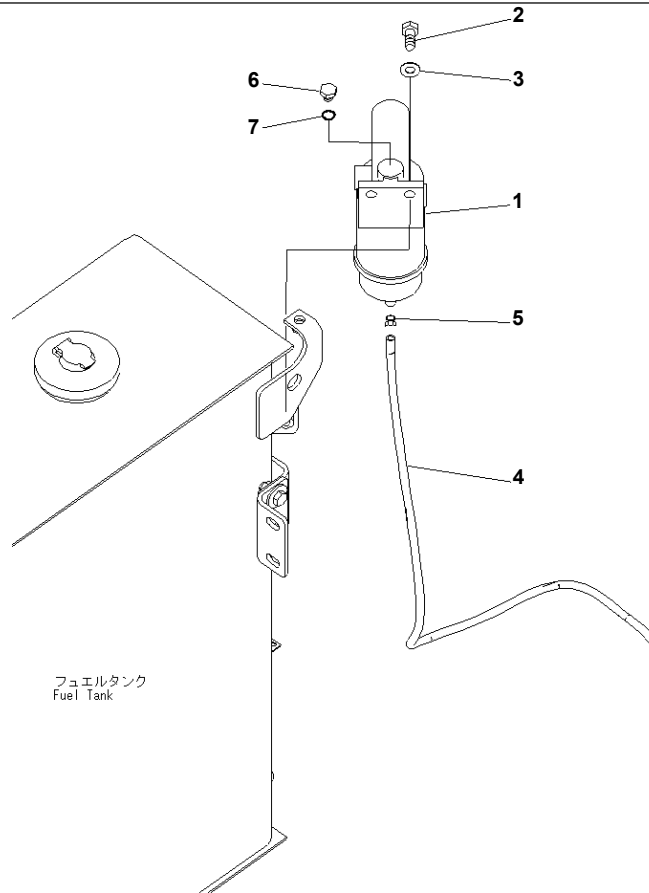

PC138USLC-8 S/N 20001-24509 (For North America)
00059697

Ref. D0200-04A0

Page 090050

PC138USLC-8 S/N 20001-24509 (For North America)
FUEL LINE (PRE-FILTER)(#20001-)

Item	Part No.	Part Name	Qty	Serial No.
1	(6271-71-6200)	FILTER ASS'Y	1	20001-
2	07372-21235	BOLT	2	20001-
3	01643-51232	WASHER	2	20001-
4	07270-60811	TUBE	1	20001-
5	07285-00100	CLIP	1	20001-
6	07040-11409	PLUG	1	20001-
7	07002-11423	O-RING	1	20001-