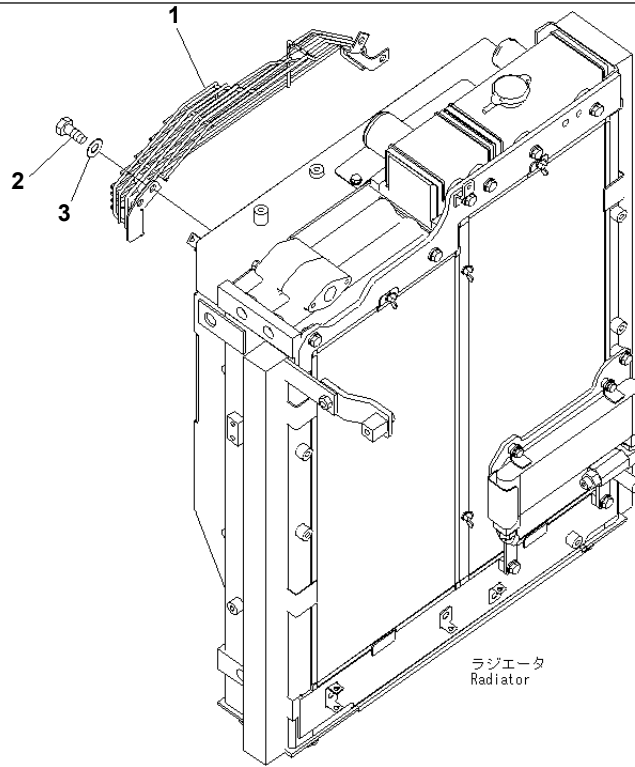

PC138USLC-8 S/N 20001-24509 (For North America)
00059662

Ref. C0310-01A0

00059662-V

Page 060080

PC138USLC-8 S/N 20001-24509 (For North America)
FAN GUARD(#20001-)

Item	Part No.	Part Name	Qty	Serial No.
1	22B-03-21713	GUARD	1	22812-
	□22B-03-21712	GUARD	1	20883-22811
	□22B-03-21711	GUARD	1	20001-20882
2	01010-81020	BOLT	4	20001-
3	01643-31032	WASHER	4	20001-