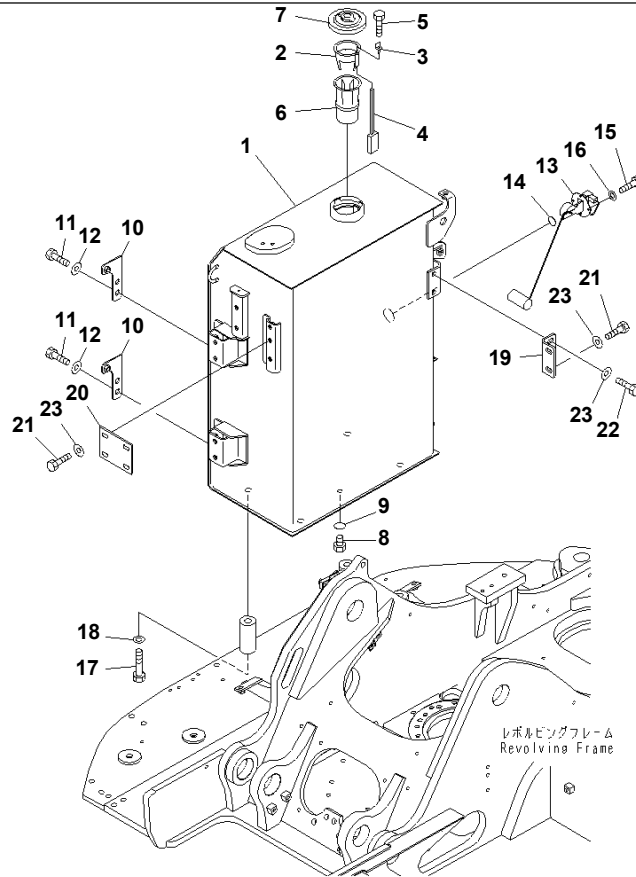

00059663

PC138USLC-8 S/N 20001-24509 (For North America)

FUEL TANK(#20001-)

Item	Part No.	Part Name	Qty	Serial No.
1	22B-04-21112	TANK	1	20843-
	□22B-04-21111	TANK	1	20001-20842
	22U-04-21241	STRAINER ASS'Y	1	20001-
	22U-04-21200	· FLOAT ASS'Y	1	20001-
2	☆	· · GUIDE	1	20001-
3	20Y-04-21580	· · CAP	1	20001-
4	22U-04-21220	· · FLOAT	1	20001-
5	☆	· · SCREW	1	20001-
6	07056-18425	· STRAINER	1	20001-
7	20Y-04-11161	CAP	1	22252-
	20Y-04-11160	CAP	1	20001-22251
8	07040-11007	PLUG	1	20001-
9	07002-11023	O-RING	1	20001-
10	22B-04-21131	PLATE	2	20001-
11	01010-81230	BOLT	4	20001-
12	175-54-34170	WASHER	4	20001-
13	7861-92-5810	SENSOR,FUEL LEVEL	1	20001-
14	07000-13050	O-RING	1	20001-
15	01010-80610	BOLT	4	20001-
16	01643-30623	WASHER	4	20001-
17	01011-81645	BOLT	4	20001-
18	01643-31645	WASHER	4	20001-
19	22B-04-11130	PLATE	1	20001-
20	22B-04-21121	PLATE	1	20001-
21	01010-81225	BOLT	6	20001-
22	01010-81230	BOLT	2	20001-
23	124-54-26540	WASHER	8	20001-