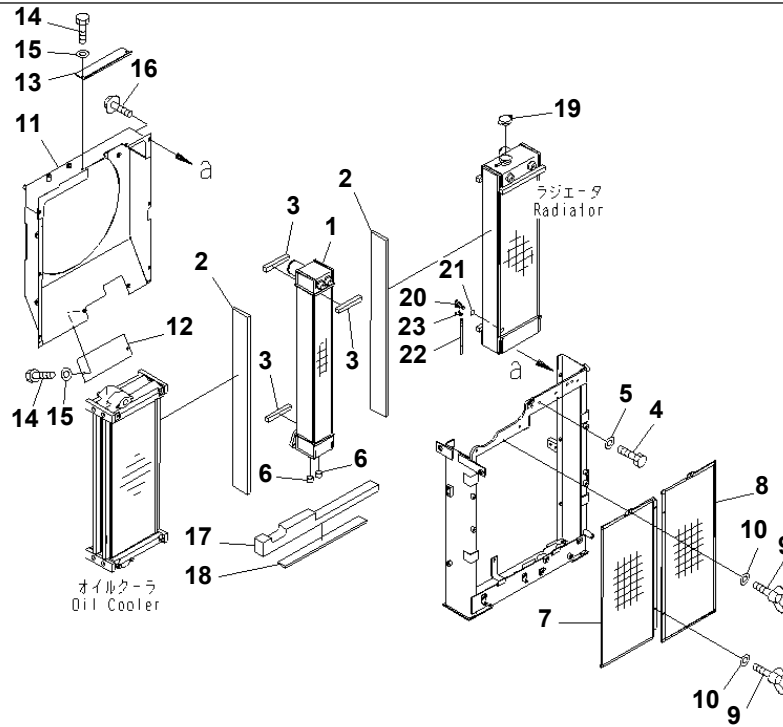

PC138USLC-8 S/N 20001-24509 (For North America)
00059657

00059657

Ref. C0100-03A0

Page 060030

PC138USLC-8 S/N 20001-24509 (For North America)
COOLING (AFTER COOLER AND SHROUD)(#20001-)

Item	Part No.	Part Name	Qty	Serial No.
1	22B-03-21431	AFTER COOLER ASS'Y	1	20001-
2	22B-03-21441	・ SHEET (BONDED)	2	20001-
3	22B-03-21451	・ SHEET (BONDED)	3	20001-
4	01010-81025	BOLT	2	20001-
5	01643-31032	WASHER	2	20001-
6	22B-03-12590	CUSHION	2	20001-
7	22B-03-21181	NET	1	20001-
8	22B-03-21191	NET	1	20001-
9	01434-10620	BOLT, WING	4	20001-
10	01643-30623	WASHER	4	20001-
11	22B-03-21152	SHROUD	1	22000-
	□22B-03-21151	SHROUD	1	20001-21999
12	22B-03-21160	COVER	1	20001-
13	22B-03-21170	COVER	1	20001-
14	01010-80812	BOLT	4	20001-
15	01643-30823	WASHER	4	20001-
16	01435-20816	BOLT	6	20001-
17	22B-03-21481	SHEET (BONDED)	1	20001-
18	22B-03-21540	SHEET (BONDED)	1	20001-
19	22B-03-11350	CAP	1	20001-
20	205-03-62660	PLUG	1	20001-
21	07000-11007	・ O-RING	1	20001-
22	203-03-41410	HOSE	1	20001-
23	20Y-03-11330	CLIP	1	20001-