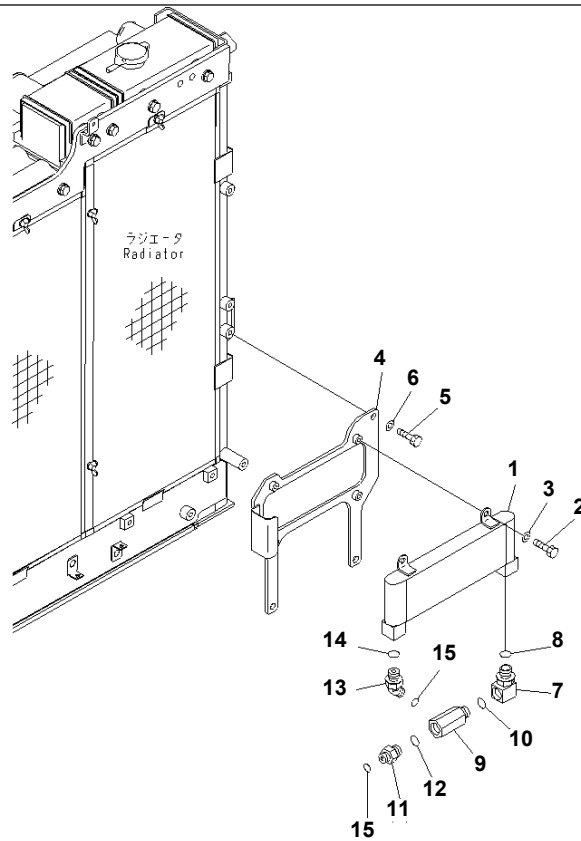

PC138USLC-8 S/N 20001-24509 (For North America)
00059658

00059658

Ref. C0100-04A0

Page 060040

PC138USLC-8 S/N 20001-24509 (For North America)
COOLING (FUEL COOLER)(#20001-)

Item	Part No.	Part Name	Qty	Serial No.
1	208-03-71160	FUEL COOLER	1	20001-
2	01010-80820	BOLT	4	20001-
3	01643-30823	WASHER	4	20001-
4	22B-03-21750	BRACKET	1	20001-
5	01010-81025	BOLT	3	20001-
6	01643-31032	WASHER	3	20001-
7	21X-62-21140	ELBOW	1	20001-
8	07002-12034	O-RING	1	20001-
9	201-973-7540	JOINT	1	20001-
10	07002-12034	O-RING	1	20001-
11	02781-00315	UNION	1	20001-
12	07002-12034	O-RING	1	20001-
13	02783-10315	ELBOW	1	20001-
14	07002-12034	O-RING	1	20001-
15	02896-11009	O-RING	2	20001-