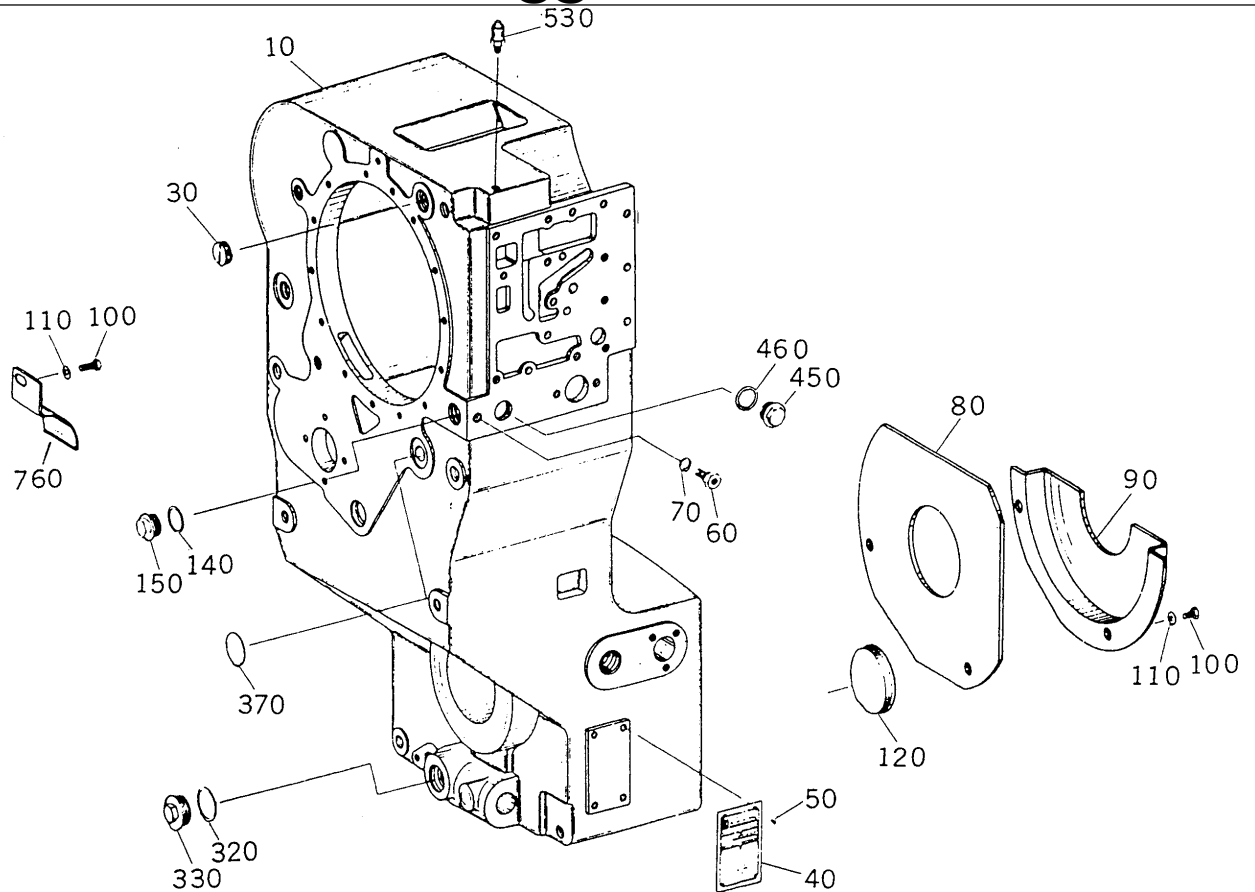

HA270-1 S/N 65226-UP
TRANSMISSION CASE (T/M NO.4644 026 011)(#65226-66999)

Item	Part No.	Part Name	Qty	Serial No.
10	BW052566	HOUSING,TRANSMISSION	1	65226-66999
30	BW052568	PLUG	1	65226-66999
40	☆	PLATE, NAME	1	65226-66999
50	BW052570	PIN,GROOVE	4	65226-66999
60	BW052571	SOCKET,TRANSMISSION OIL TEMPERATURE	1	65226-66999
70	BW052572	O-RING	1	65226-66999
80	BW052574	PLATE	1	65226-66999
90	BW052573	COVER	1	65226-66999
100	BW061474	BOLT	3	65226-66999
110	BW152340	WASHER	3	65226-66999
120	BW052575	CAP,END	2	65226-66999
140	BW052576	O-RING	1	65226-66999
150	BW252026	PLUG	1	65226-66999
320	BW052580	O-RING	1	65226-66999
330	BW052581	PLUG	1	65226-66999
370	BW152031	COVER	1	65226-66999
450	BW052583	PLUG	1	65226-66999
460	BW052584	O-RING	1	65226-66999
530	BW052585	BREATHER	1	65226-66999
760	BW152032	COVER	1	65226-66999