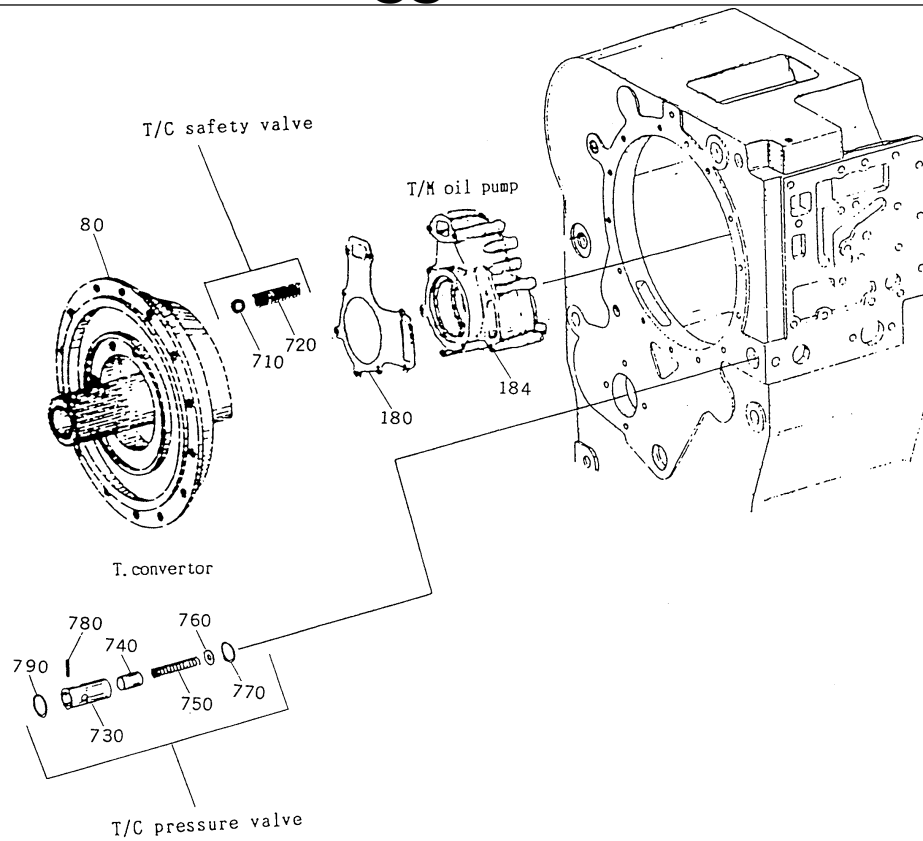

HA270-1 S/N 65226-UP
@@Q37107

Ref. 2121

Page 060070

HA270-1 S/N 65226-UP
PRESSURE REGULATOR VALVE (T/M NO.4644 026 011)(#65226-66999)

Item	Part No.	Part Name	Qty	Serial No.
80	(BW152151)	FLANGE,(SEE FIG.2191)	1	65226-66999
180	(BW052713)	GASKET,(SEE FIG.2191)	1	65226-66999
184	(BW052714)	GEAR PUMP,(SEE FIG.2191)	1	65226-66999
710	BW052650	BALL	1	65226-66999
720	BW052651	SPRING	1	65226-66999
730	BW052652	SLEEVE,VALVE	1	65226-66999
740	BW052653	PISTON	1	65226-66999
750	BW052654	SPRING	1	65226-66699
760	BW052655	WASHER	1	65226-66999
770	BW052656	RING,RETAINER	1	65226-66999
780	BW152049	PIN	1	65226-66999
790	BW052657	RING,RETAINER	1	65226-66999