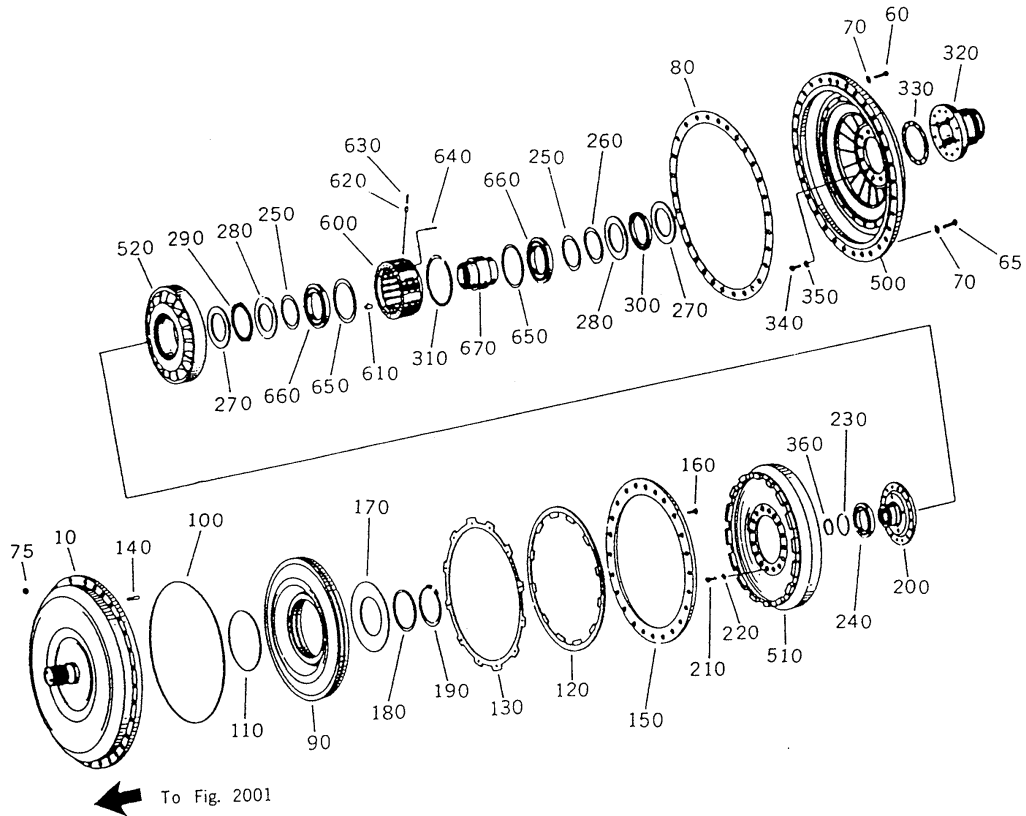

HA270-1 S/N 65226-UP  
 @@Q37101

Ref. 2001

Page 060010

HA270-1 S/N 65226-UP  
 TORQUE CONVERTER CASE (T/M NO.4644 026 011)(#65226-66999)

Item	Part No.	Part Name	Qty	Serial No.
10	BW152143	CASE,TORQUE CONVERTER	1	65226-66999
30	BW152200	BOLT	14	65226-66999
40	BW060711	PIN,SPRING	2	65226-66999
44	BW060725	PIN,SPRING	2	65226-66999
60	BW152026	COVER	1	65226-66999
110	BW152027	BEARING	1	65226-66999
130	BW052523	RING,SNAP	1	65226-66999
160	BW152028	FLANGE	1	65226-66999
180	BW052526	HOLDER	1	65226-66999
190	BW052527	PLATE	1	65226-66999
200	BW052528	BOLT	2	65226-66999
210	BW053266	BOLT	8	65226-66999
220	BW060479	BOLT	12	65226-66999
240	BW063101	NUT	12	65226-66999

HA270-1 S/N 65226-UP  
 @@Q37102

To Fig. 2191

To Fig. 2001

Ref. 2011

Page 060020

HA270-1 S/N 65226-UP  
 TORQUE CONVERTER (T/M NO.4644 026 011)(#65226-66999)

Item	Part No.	Part Name	Qty	Serial No.
	BW152146	TORQUE CONVERTER A.	1	65226-66999
10	BW152029	· COVER	1	65226-66999
60	BW152198	· BOLT	24	65226-66999
65	BW060453	· BOLT	12	65226-66999
70	BW152340	· WASHER	36	65226-66999
75	BW063100	· NUT	12	65226-66999
80	BW052531	· GASKET	1	65226-66999
90	BW052532	· PLATE,PISTON	1	65226-66999
100	BW052533	· RING	1	65226-66999
110	BW052534	· RING	1	65226-66999
120	BW052535	· DISC,INNER	1	65226-66999
130	BW052536	· DISC,OUTER	3	65226-66999
140	BW052537	· ROLLER	12	65226-66999
150	BW052538	· PLATE,BACK-UP	1	65226-66999
160	BW052539	· BOLT	12	65226-66999
170	BW052540	· RING,SPRING	1	65226-66999
180	BW152923	· SHIM ASS'Y	1	65226-66999
	☆	· · SHIM, 2.6MM	1	65226-66999
	☆	· · SHIM, 2.7MM	1	65226-66999
	☆	· · SHIM, 3.1MM	1	65226-66999
	☆	· · SHIM, 3.2MM	1	65226-66999
	☆	· · SHIM, 3.4MM	1	65226-66999
190	BW052542	· RING,SNAP	1	65226-66999
200	BW052543	· HUB,TURBINE	1	65226-66999
210	BW061475	· BOLT	16	65226-66999
220	BW152340	· WASHER	16	65226-66999
230	BW052544	· SEAL,OIL	1	65226-66999
240	BW052545	· BEARING	1	65226-66999
250	BW052546	· SHIM, 1.0MM	2	65226-66999