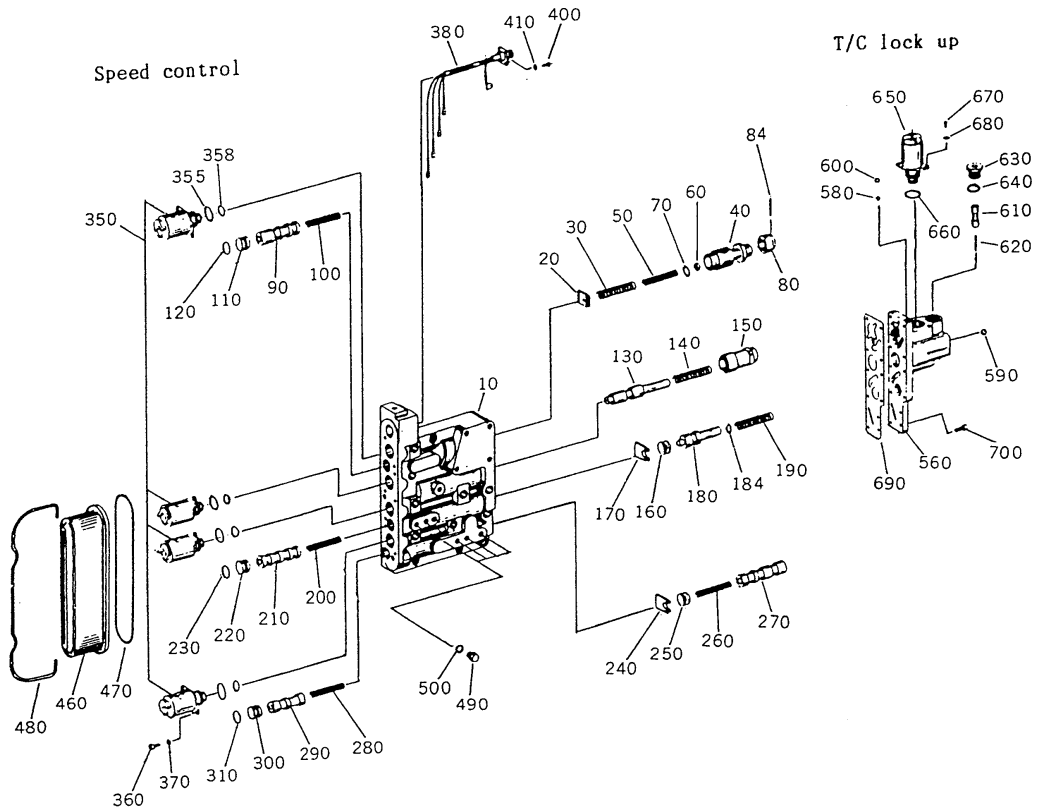

**HA270-1 S/N 65226-UP
@@Q37105**

Ref. 2113

Page 060050

**HA270-1 S/N 65226-UP
TRANSMISSION CONTROL VALVE AND ELECTRICAL (T/M NO.4644 026
011)(#65226-66999)**

Item	Part No.	Part Name	Qty	Serial No.
	BW152986	CONTROL ASS'Y,SHIFT	1	65226-66999
10	BW152154	· BODY,VALVE	1	65226-66999
20	BW052618	· DETENT	1	65226-66999
30	BW152045	· SPRING	1	65226-66999
40	BW152046	· SPOOL	1	65226-66999
50	BW052621	· SPRING	1	65226-66999
60	BW152193	· SPACER,0.5MM	1	65226-66999
	BW152273	· SPACER,1.0MM	1	65226-66999
	BW152274	· SPACER,2.0MM	1	65226-66999
	BW152275	· SPACER,3.0MM	1	65226-66999
	BW152276	· SPACER,5.0MM	1	65226-66999
70	BW152194	· SHIM	1	65226-66999
80	BW152047	· SLEEVE	1	65226-66999
84	BW060707	· PIN,SPRING	1	65226-66999
90	BW052624	· PISTON	1	65226-66999
100	BW052623	· SPRING	1	65226-66999
110	BW052625	· DETENT	1	65226-66999
120	BW052626	· O-RING	1	65226-66999
130	BW052627	· PISTON	1	65226-66999
140	BW152301	· SPRING	1	65226-66999
150	BW052629	· SPOOL	1	65226-66999
160	BW052630	· DETENT	1	65226-66999
170	BW052631	· DETENT	1	65226-66999
180	BW052632	· PISTON	1	65226-66999
184	BW152194	· SHIM	1	65226-66999
190	BW052633	· SPRING	1	65226-66999
200	BW052623	· SPRING	1	65226-66999
210	BW052634	· PISTON	1	65226-66999

Reference:2113

Page:060050