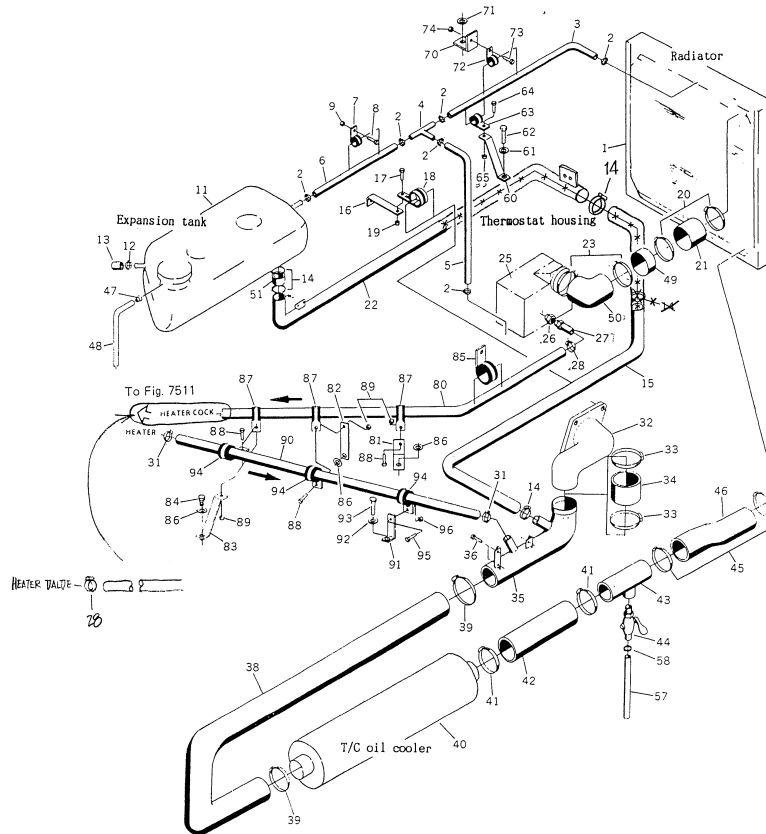

**HA270-1 S/N 65226-UP
@@Q37093**

Ref. 1105

Page 030040

**HA270-1 S/N 65226-UP
ENGINE WATER COOLING SYSTEM**

Item	Part No.	Part Name	Qty	Serial No.
1	(BW251234)	RADIATOR ASS'Y,(SEE FIG.1101)	1	65226-
2	BW065023	CLAMP	6	65226-
3	BW046295	HOSE	1	65901-
	BW033646	HOSE	1	65226-65900
4	BW251125	TUBE	1	65226-
5	BW046297	HOSE	1	65901-
	BW033647	HOSE	1	65226-65900
6	BW033645	HOSE	1	65226-
7	BW065005	CLAMP	1	65226-
8	BW061456	BOLT	1	65226-
9	BW063036	NUT	1	65226-
11	(BW051589)	TANK,EXPANSION (SEE FIG.1107)	1	65226-
12	BW065023	CLAMP	1	65226-
13	BW051599	PLUG	1	65226-
14	BW065029	CLAMP	4	65226-
15	BW046296	HOSE	1	65901-
	BW033644	HOSE	1	65226-65900
16	BW045167	BRACKET	1	65226-
17	BW061456	BOLT	2	65226-
18	BW065012	CLAMP	3	65226-
19	BW063036	NUT	2	65226-
20	BW065034	CLAMP	2	65226-
21	BW033640	HOSE	1	65226-
22	BW022204	TUBE	1	65226-
23	BW065034	CLAMP	2	65226-
25	☆	HOUSING,THERMOSTAT (SEE ENG. FIG.0171)	1	65226-
26	BW054180	ADJUSTER	1	65226-
27	BW041336	NIPPLE	1	65226-
28	BW065025	CLAMP	2	65226-