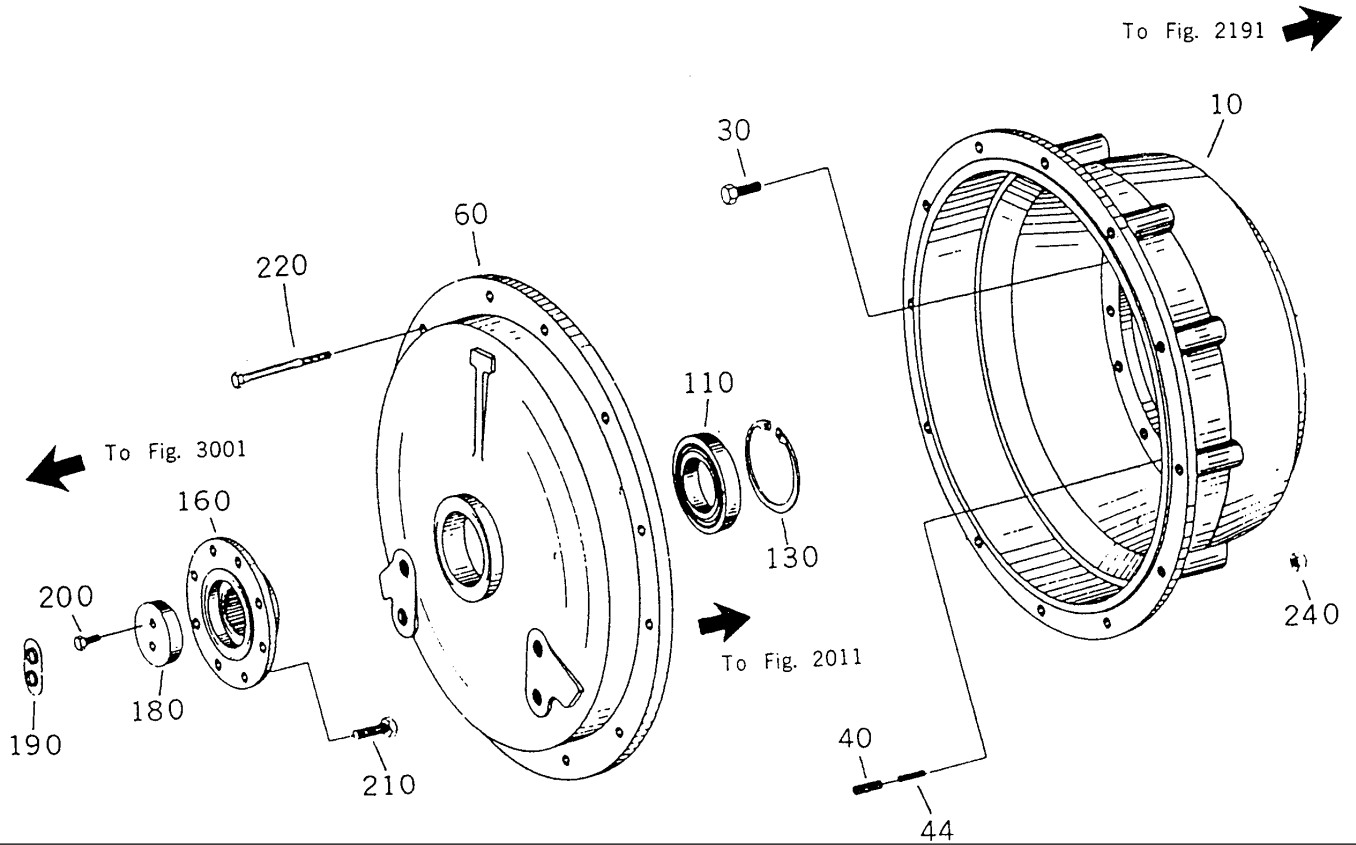

HA270-1 S/N 65226-UP
@@Q37101

Ref. 2001

Page 060010

HA270-1 S/N 65226-UP
TORQUE CONVERTER CASE (T/M NO.4644 026 011)(#65226-66999)

Item	Part No.	Part Name	Qty	Serial No.
10	BW152143	CASE,TORQUE CONVERTER	1	65226-66999
30	BW152200	BOLT	14	65226-66999
40	BW060711	PIN,SPRING	2	65226-66999
44	BW060725	PIN,SPRING	2	65226-66999
60	BW152026	COVER	1	65226-66999
110	BW152027	BEARING	1	65226-66999
130	BW052523	RING,SNAP	1	65226-66999
160	BW152028	FLANGE	1	65226-66999
180	BW052526	HOLDER	1	65226-66999
190	BW052527	PLATE	1	65226-66999
200	BW052528	BOLT	2	65226-66999
210	BW053266	BOLT	8	65226-66999
220	BW060479	BOLT	12	65226-66999
240	BW063101	NUT	12	65226-66999