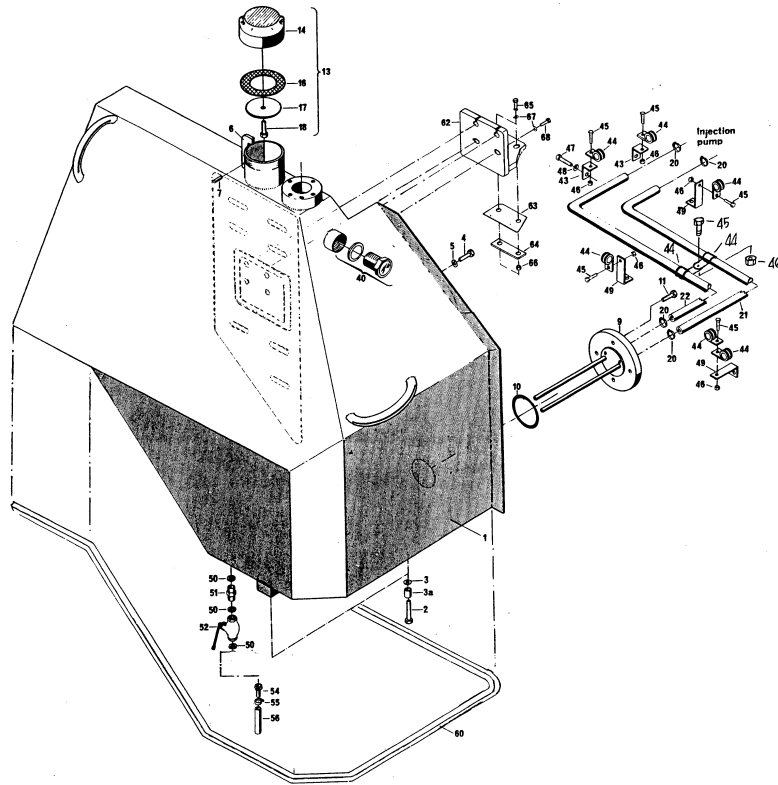

HA270-1 S/N 65226-UP
@@Q37096

Ref. 1301

Page 030070

HA270-1 S/N 65226-UP
FUEL OIL TANK

Item	Part No.	Part Name	Qty	Serial No.
1	BW000380	TANK,FUEL	1	65706-
	BW000300	TANK,FUEL	1	65226-65705
2	BW061503	BOLT	2	65620-
3	BW063391	WASHER	2	65620-
3A	BW045765	SLEEVE	2	65620-
4	BW061516	BOLT	1	65226-
5	BW063393	WASHER	1	65226-
6	BW033210	LOCK	1	65226-
7	BW044710	PIN	1	65226-
8	BW057243	PLUG,DRAIN	3	65226-65705
8A	BW055546	RING,SEAL	1	65226-65705
9	BW033683	FLANGE	1	65226-
10	BW053499	O-RING	1	65396-
11	BW061484	BOLT	4	65226-
13	BW043466	CAP ASS'Y	1	65226-
14	☆	· CAP	1	65226-
16	BW057262	· GASKET	1	65226-
17	BW043403	· PLATE	1	65226-
18	BW061474	· BOLT	1	65226-
20	BW065023	CLAMP	4	65226-
21	BW046270	TUBE	1	65226-
	(☒BW033609)	TUBE	1	(65226-65900)
22	BW046269	TUBE	1	65226-
	(☒BW033608)	TUBE	1	(65226-65900)
40	BW055073	GAUGE,OIL LEVEL	1	65396-
43	BW045167	BRACKET	3	65226-
44	BW065006	CLAMP	7	65226-
45	BW061456	BOLT	7	65226-
46	BW063036	NUT	7	65226-