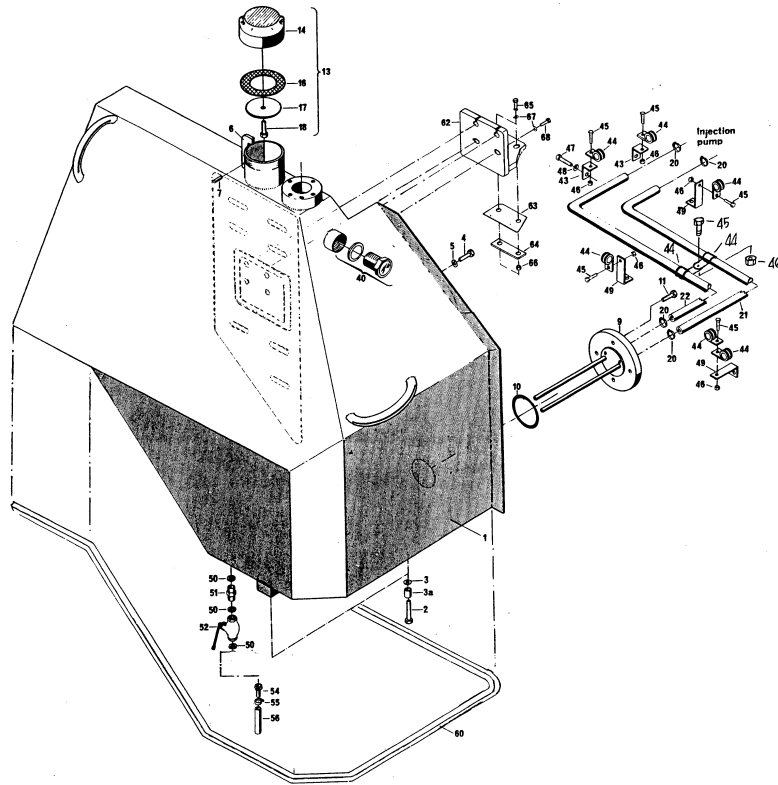

HA250-1 S/N 60636-UP
@@Q36619

Ref. 1301

Page 030070

HA250-1 S/N 60636-UP
FUEL OIL TANK

Item	Part No.	Part Name	Qty	Serial No.
1	BW000380	TANK,FUEL	1	61214-
	BW000300	TANK,FUEL	1	60636-61213
2	BW061503	BOLT	2	61097-
3	BW063391	WASHER	2	61097-
3A	BW045765	SLEEVE	2	61097-
4	BW061516	BOLT	1	60636-
5	BW063393	WASHER	1	60636-
6	BW033210	LOCK	1	60636-
7	BW044710	PIN	1	60636-
8	BW057243	PLUG,DRAIN	3	60636-61213
8A	BW055546	RING,SEAL	1	60636-61213
9	BW033683	FLANGE	1	60636-
10	BW053499	O-RING	1	60901-
11	BW061484	BOLT	4	60636-
13	BW043466	CAP ASS'Y	1	60636-
14	☆	· CAP	1	60636-
16	BW057262	· GASKET	1	60636-
17	BW043403	· PLATE	1	60636-
18	BW061474	· BOLT	1	60636-
20	BW065023	CLAMP	4	60636-
21	BW046270	TUBE	1	60636-
	(☒BW033609)	TUBE	1	(60636-61468)
22	BW046269	TUBE	1	60636-
	(☒BW033608)	TUBE	1	(60636-61468)
40	BW055073	GAUGE,OIL LEVEL	1	60901-
43	BW045167	BRACKET	3	60636-
44	BW065006	CLAMP	7	60636-
45	BW061456	BOLT	7	60636-
46	BW063036	NUT	7	60636-