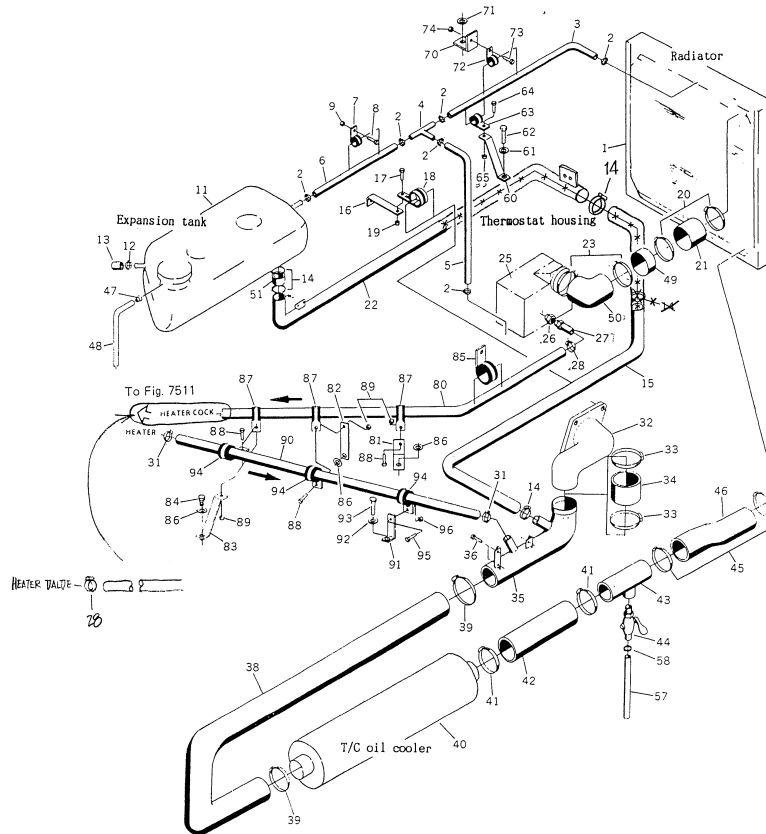

**HA250-1 S/N 60636-UP
@@Q36616**

Ref. 1105

Page 030040

**HA250-1 S/N 60636-UP
ENGINE WATER COOLING SYSTEM**

Item	Part No.	Part Name	Qty	Serial No.
1	(BW251234)	RADIATOR ASS'Y,(SEE FIG.1101)	1	60636-
2	BW065023	CLAMP	6	60636-
3	BW046295	HOSE	1	61469-
	BW033646	HOSE	1	60636-61468
4	BW251125	TUBE	1	60636-
5	BW046297	HOSE	1	61469-
	BW033647	HOSE	1	60636-61468
6	BW033645	HOSE	1	60636-
7	BW065005	CLAMP	1	60636-
8	BW061456	BOLT	1	60636-
9	BW063036	NUT	1	60636-
11	(BW051589)	TANK,EXPANSION (SEE FIG.1107)	1	60636-
12	BW065023	CLAMP	1	60636-
13	BW051599	PLUG	1	60636-
14	BW065029	CLAMP	4	60636-
15	BW046296	HOSE	1	61649-
	BW033644	HOSE	1	60636-61648
16	BW045167	BRACKET	1	60636-
17	BW061456	BOLT	2	60636-
18	BW065012	CLAMP	3	60636-
19	BW063036	NUT	2	60636-
20	BW065034	CLAMP	2	60636-
21	BW033640	HOSE	1	60636-
22	BW022204	TUBE	1	60636-
23	BW065034	CLAMP	2	60636-
25	☆	HOUSING,THERMOSTAT (SEE ENG. FIG.0171)	1	60636-
26	BW054180	ADJUSTER	1	60636-
27	BW041336	NIPPLE	1	60636-
28	BW065025	CLAMP	2	60636-