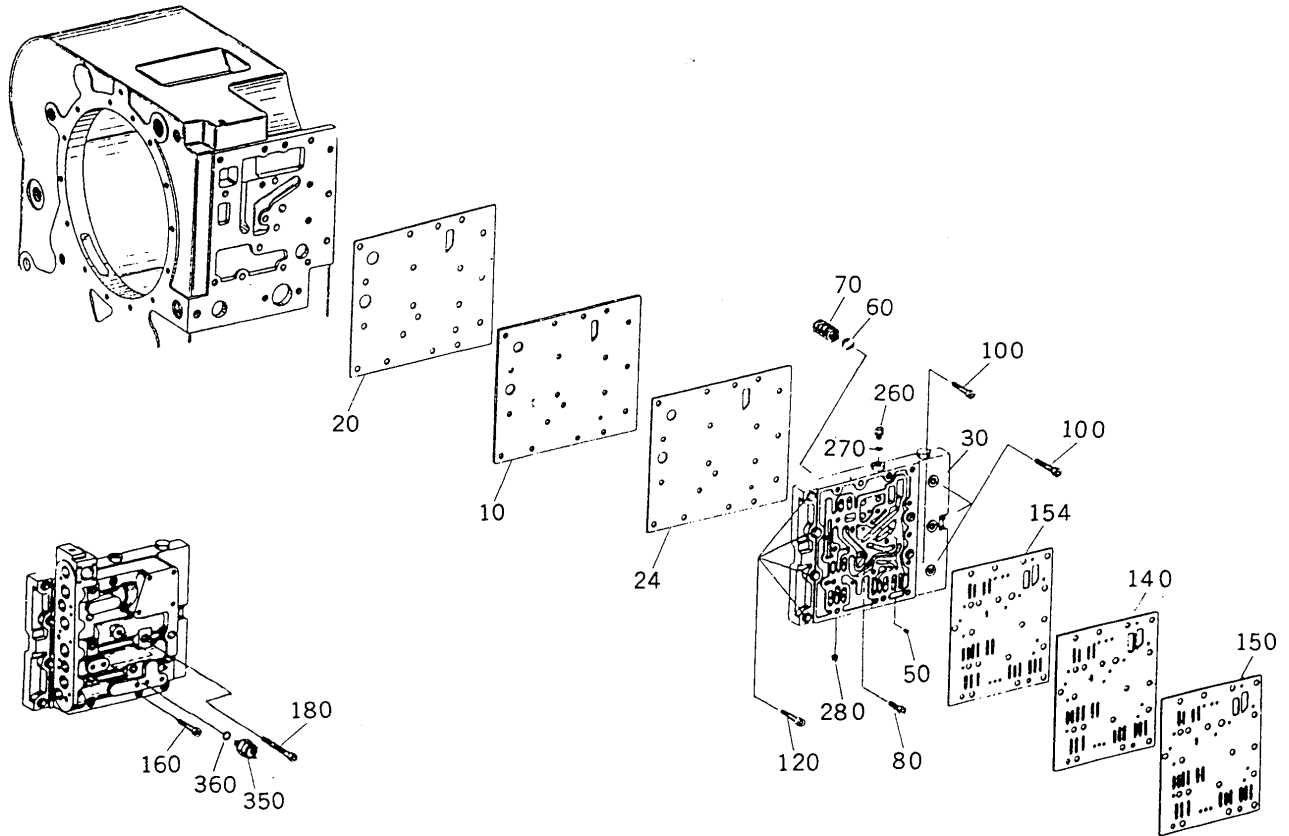

HA250-1 S/N 60636-UP
@@Q36627

Ref. 2111

Page 060040

HA250-1 S/N 60636-UP
TRANSMISSION CONTROL VALVE (T/M NO.4644 026 011)(#60636-61999)

Item	Part No.	Part Name	Qty	Serial No.
10	BW052603	PLATE,VALVE	1	60636-61999
20	BW052604	GASKET	1	60636-61999
24	BW152114	GASKET	1	60636-61999
30	BW152037	PLATE,VALVE	1	60636-61999
50	BW152038	ORIFICE	1	60636-61999
60	BW052608	BALL	2	60636-61999
70	BW052609	SPRING	2	60636-61999
80	BW152891	BOLT	3	60636-61999
100	BW152039	BOLT	3	60636-61999
120	BW152040	BOLT	6	60636-61999
140	BW152041	PLATE,VALVE	1	60636-61999
150	BW052612	GASKET	1	60636-61999
154	BW152115	GASKET	1	60636-61999
160	BW152039	BOLT	10	60636-61999
180	BW152042	BOLT	6	60636-61999
260	BW052613	PLUG	1	60636-61999
270	BW052614	O-RING	1	60636-61999
280	BW152043	PLUG	1	60636-61999
350	BW056035	SENSOR,TRANSMISSION OIL PRESSURE	1	60636-61999
360	BW052614	O-RING	1	60636-61999