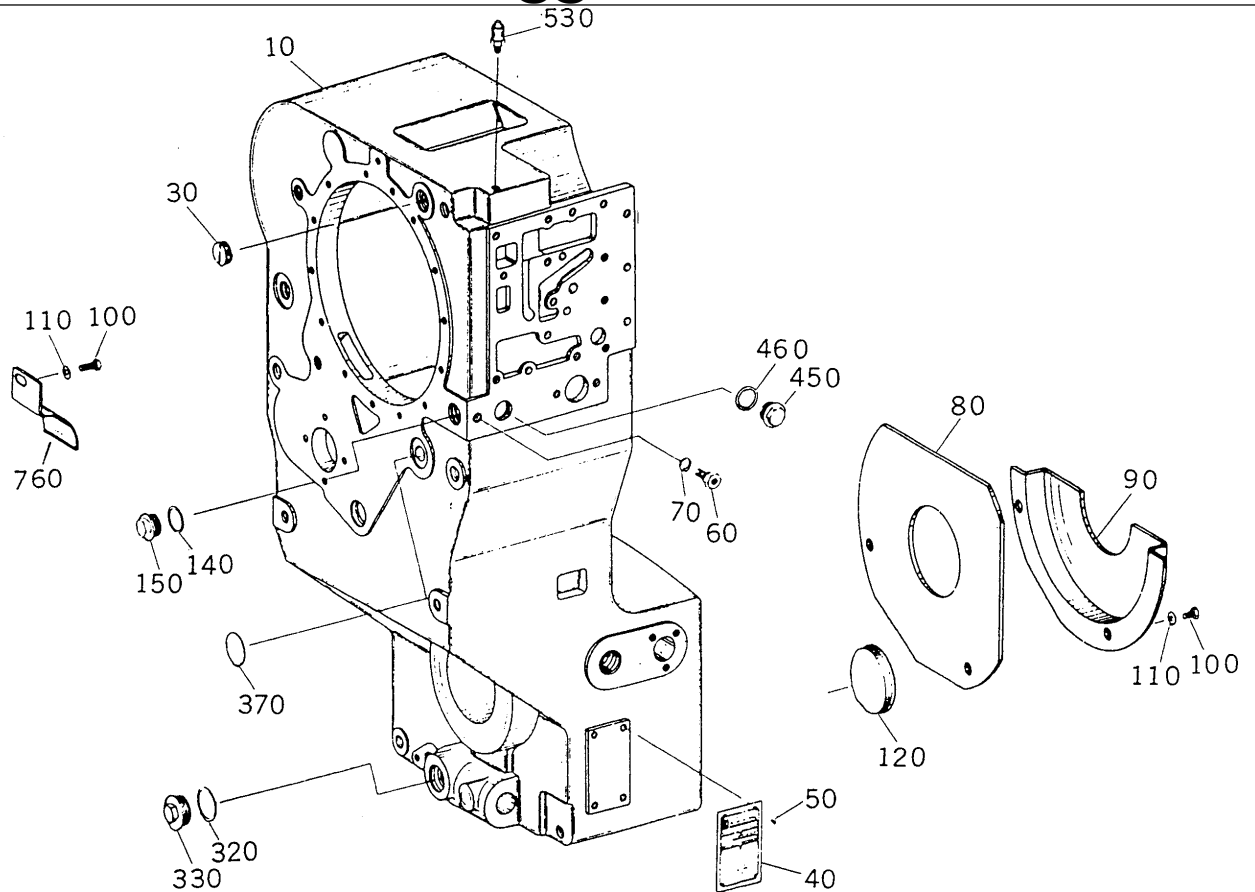

HA250-1 S/N 60636-UP
TRANSMISSION CASE (T/M NO.4644 026 011)(#60636-61999)

Item	Part No.	Part Name	Qty	Serial No.
10	BW052566	HOUSING,TRANSMISSION	1	60636-61999
30	BW052568	PLUG	1	60636-61999
40	☆	PLATE, NAME	1	60636-61999
50	BW052570	PIN,GROOVE	4	60636-61999
60	BW052571	SOCKET,TRANSMISSION OIL TEMPERATURE	1	60636-61999
70	BW052572	O-RING	1	60636-61999
80	BW052574	PLATE	1	60636-61999
90	BW052573	COVER	1	60636-61999
100	BW061474	BOLT	3	60636-61999
110	BW152340	WASHER	3	60636-61999
120	BW052575	CAP,END	2	60636-61999
140	BW052576	O-RING	1	60636-61999
150	BW252026	PLUG	1	60636-61999
320	BW052580	O-RING	1	60636-61999
330	BW052581	PLUG	1	60636-61999
370	BW152031	COVER	1	60636-61999
450	BW052583	PLUG	1	60636-61999
460	BW052584	O-RING	1	60636-61999
530	BW052585	BREATHER	1	60636-61999
760	BW152032	COVER	1	60636-61999