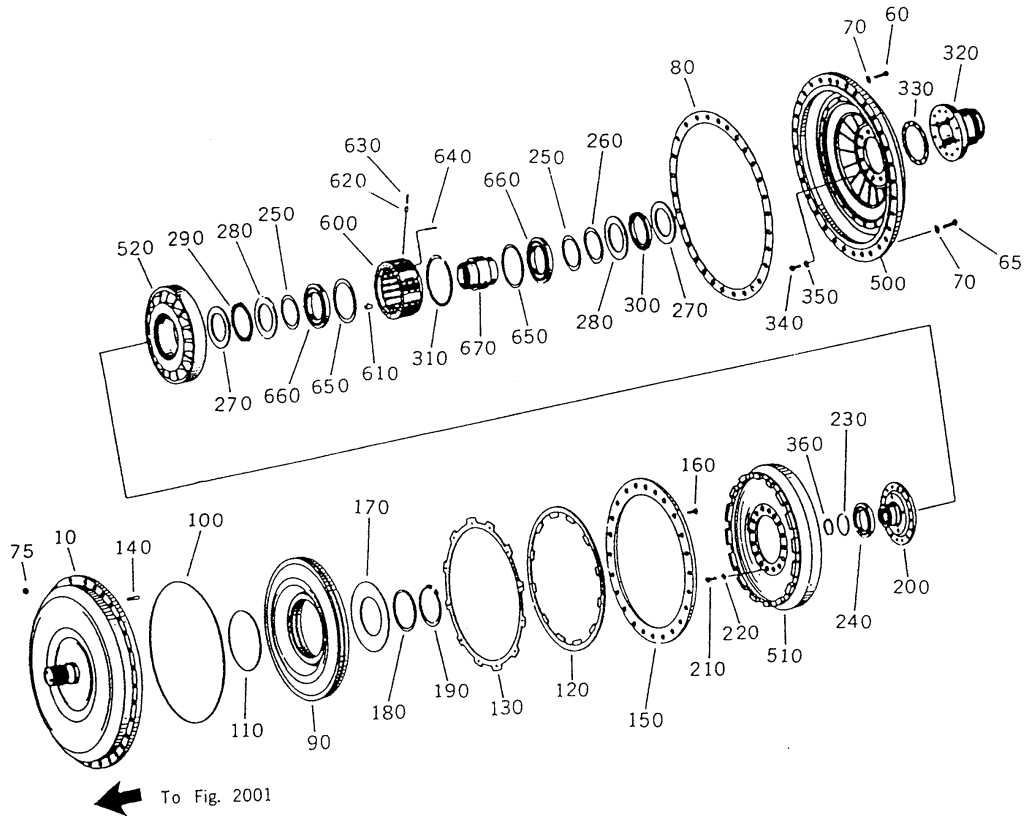

HA250-1 S/N 60636-UP
 @@Q36624

Ref. 2001

Page 060010

HA250-1 S/N 60636-UP
TORQUE CONVERTER CASE (T/M NO.4644 026 011)(#60636-61999)

Item	Part No.	Part Name	Qty	Serial No.
10	BW152143	CASE,TORQUE CONVERTER	1	60636-61999
30	BW152200	BOLT	14	60636-61999
40	BW060711	PIN,SPRING	2	60636-61999
44	BW060725	PIN,SPRING	2	60636-61999
60	BW152026	COVER	1	60636-61999
110	BW152027	BEARING	1	60636-61999
130	BW052523	RING,SNAP	1	60636-61999
160	BW152028	FLANGE	1	60636-61999
180	BW052526	HOLDER	1	60636-61999
190	BW052527	PLATE	1	60636-61999
200	BW052528	BOLT	2	60636-61999
210	BW053266	BOLT	8	60636-61999
220	BW060479	BOLT	12	60636-61999
240	BW063101	NUT	12	60636-61999

HA250-1 S/N 60636-UP
 @@Q36625

To Fig. 2191 →

Ref. 2011

Page 060020

HA250-1 S/N 60636-UP
 TORQUE CONVERTER (T/M NO.4644 026 011)(#60636-61999)

Item	Part No.	Part Name	Qty	Serial No.
	BW152146	TORQUE CONVERTER A.	1	60636-61999
10	BW152029	· COVER	1	60636-61999
60	BW152198	· BOLT	24	60636-61999
65	BW060453	· BOLT	12	60636-61999
70	BW152340	· WASHER	36	60636-61999
75	BW063100	· NUT	12	60636-61999
80	BW052531	· GASKET	1	60636-61999
90	BW052532	· PLATE,PISTON	1	60636-61999
100	BW052533	· RING	1	60636-61999
110	BW052534	· RING	1	60636-61999
120	BW052535	· DISC,INNER	1	60636-61999
130	BW052536	· DISC,OUTER	3	60636-61999
140	BW052537	· ROLLER	12	60636-61999
150	BW052538	· PLATE,BACK-UP	1	60636-61999
160	BW052539	· BOLT	12	60636-61999
170	BW052540	· RING,SPRING	1	60636-61999
180	BW152923	· SHIM ASS'Y	1	60636-61999
	☆	· · SHIM, 2.6MM	1	60636-61999
	☆	· · SHIM, 2.7MM	1	60636-61999
	☆	· · SHIM, 3.1MM	1	60636-61999
	☆	· · SHIM, 3.2MM	1	60636-61999
	☆	· · SHIM, 3.4MM	1	60636-61999
190	BW052542	· RING,SNAP	1	60636-61999
200	BW052543	· HUB,TURBINE	1	60636-61999
210	BW061475	· BOLT	16	60636-61999
220	BW152340	· WASHER	16	60636-61999
230	BW052544	· SEAL,OIL	1	60636-61999
240	BW052545	· BEARING	1	60636-61999
250	BW052546	· SHIM, 1.0MM	2	60636-61999