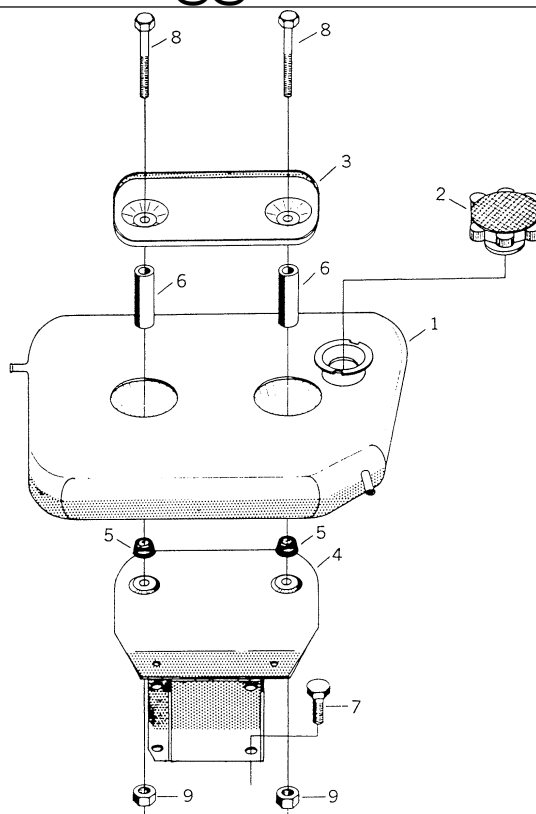

HA250-1 S/N 60636-UP

@@Q36617

Ref. 1107

Page 030050

HA250-1 S/N 60636-UP
ENGINE WATER EXPANSION TANK

Item	Part No.	Part Name	Qty	Serial No.
1	BW051589	TANK,EXPANSION	1	60636-
2	BW051592	CAP	1	60636-
3	BW051591	PLATE	1	60636-
4	BW034087	BRACKET	1	60969-
	BW033610	BRACKET	1	60636-60968
5	BW051598	BUSHING,RUBBER	2	60636-
6	BW051593	SPACER	2	60636-
7	BW061485	BOLT	4	60636-
8	BW060464	BOLT	2	60636-
9	BW063038	NUT	2	60636-