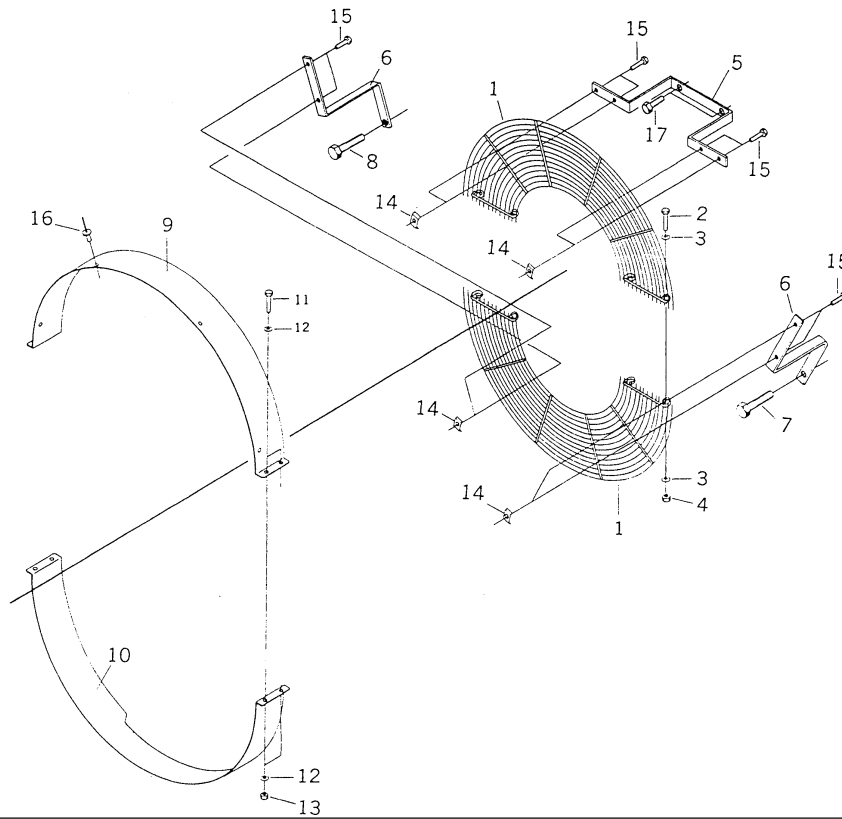

HA250-1 S/N 60636-UP
@@Q36615

Ref. 1103

Page 030030

HA250-1 S/N 60636-UP
ENGINE?FAN PROTECTOR(#61316-)

Item	Part No.	Part Name	Qty	Serial No.
	BW034331	PROTECTOR ASS'Y,FAN	1	61316-
	BW034332	PROTECTOR ASS'Y,FAN (WITH AIR CONDITIONER)	1	61316-
1	BW011559	· NET,WIRE	2	61316-
2	BW061462	· BOLT	4	61316-
3	BW063386	· WASHER	8	61316-
4	BW063036	· NUT	4	61316-
5	BW034291	· BRACKET	1	61316-
6	BW034292	· BRACKET	2	61316-
7	BW061490	· BOLT	1	61316-
8	BW060476	· BOLT	1	61316-
9	BW022347	· SHIELD,UPPER	1	61316-
	BW022348	· SHIELD,UPPER (WITH AIR CONDITIONER)	1	61316-
10	BW022349	· SHIELD,LOWER	1	61316-
11	BW061459	· BOLT	4	61316-
12	BW063344	· WASHER	8	61316-
13	BW063036	· NUT	4	61316-
14	BW351192	· BRACKET	8	61316-
15	BW061455	· BOLT	8	61316-
16	BW057472	· RIVET	4	61316-
17	BW061476	· BOLT	2	61316-