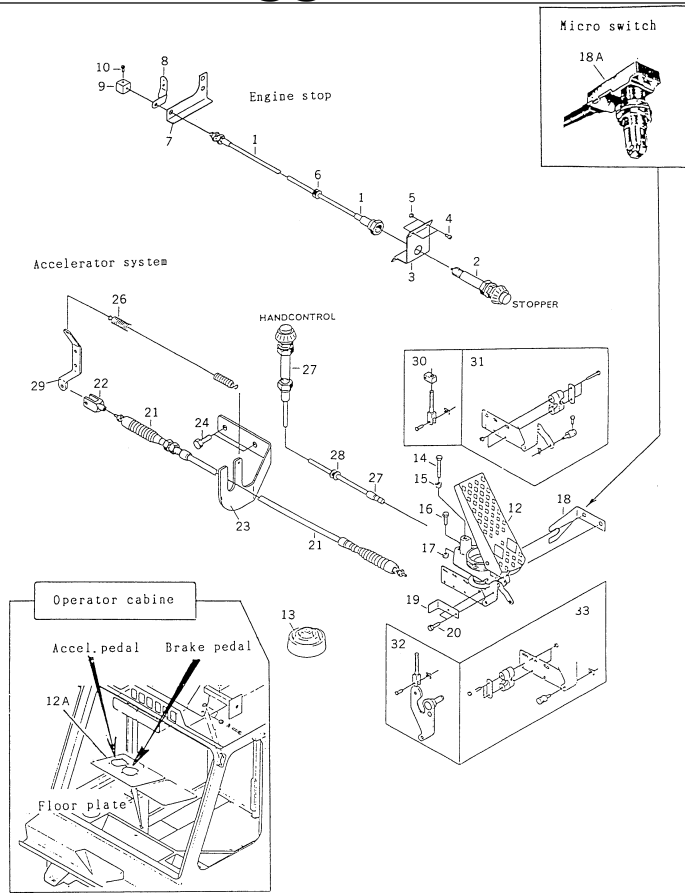

**HA250-1 S/N 60636-UP
@@Q36621**

Ref. 1451

Page 030090

**HA250-1 S/N 60636-UP
ENGINE CONTROL(#61170-)**

Item	Part No.	Part Name	Qty	Serial No.
1	BW351158	CABLE,ENGINE STOP	1	61170-
2	BW351155	KNOB,ENGINE STOP	1	61170-
3	BW044834	BRACKET	1	61170-
4	BW061160	BOLT	4	61170-
5	BW063035	NUT	4	61170-
6	BW066322	GROMMET	1	61170-
7	BW045916	BRACKET	1	61170-
8	BW045122	LEVER,ENGINE STOP	1	61170-
9	BW051294	STOPPER	1	61170-
10	BW062159	BOLT	1	61170-
12	BW045914	PEDAL,ACCELERATOR	1	61170-
12A	☆	PLATE,FLOOR (SEE FIG.7401)	1	61170-
13	BW351252	CUSHION,RUBBER	1	61170-
14	BW061481	BOLT	1	61170-
15	BW063100	NUT	1	61170-
16	BW061459	BOLT	3	61170-
17	BW063036	NUT	3	61170-
18	BW034220	BRACKET	1	61170-
18A	BW056286	SWITCH,EXHAUST BRAKE	1	61170-
19	BW034221	PLATE	1	61170-
20	BW061454	BOLT	2	61170-
21	BW351153	CABLE,ACCELERATOR	1	61170-
22	BW351154	YOKE,JOINT (WITH PIN)	1	61170-
23	BW034218	BRACKET	1	61170-
24	BW061485	BOLT	2	61170-
26	BW351169	SPRING	1	61170-
27	BW351156	CABLE,ACCELERATOR (HAND CONTROL)	1	61170-
28	BW066322	GROMMET	1	61170-
29	BW034225	LEVER,ENGINE CONTROL	1	61170-