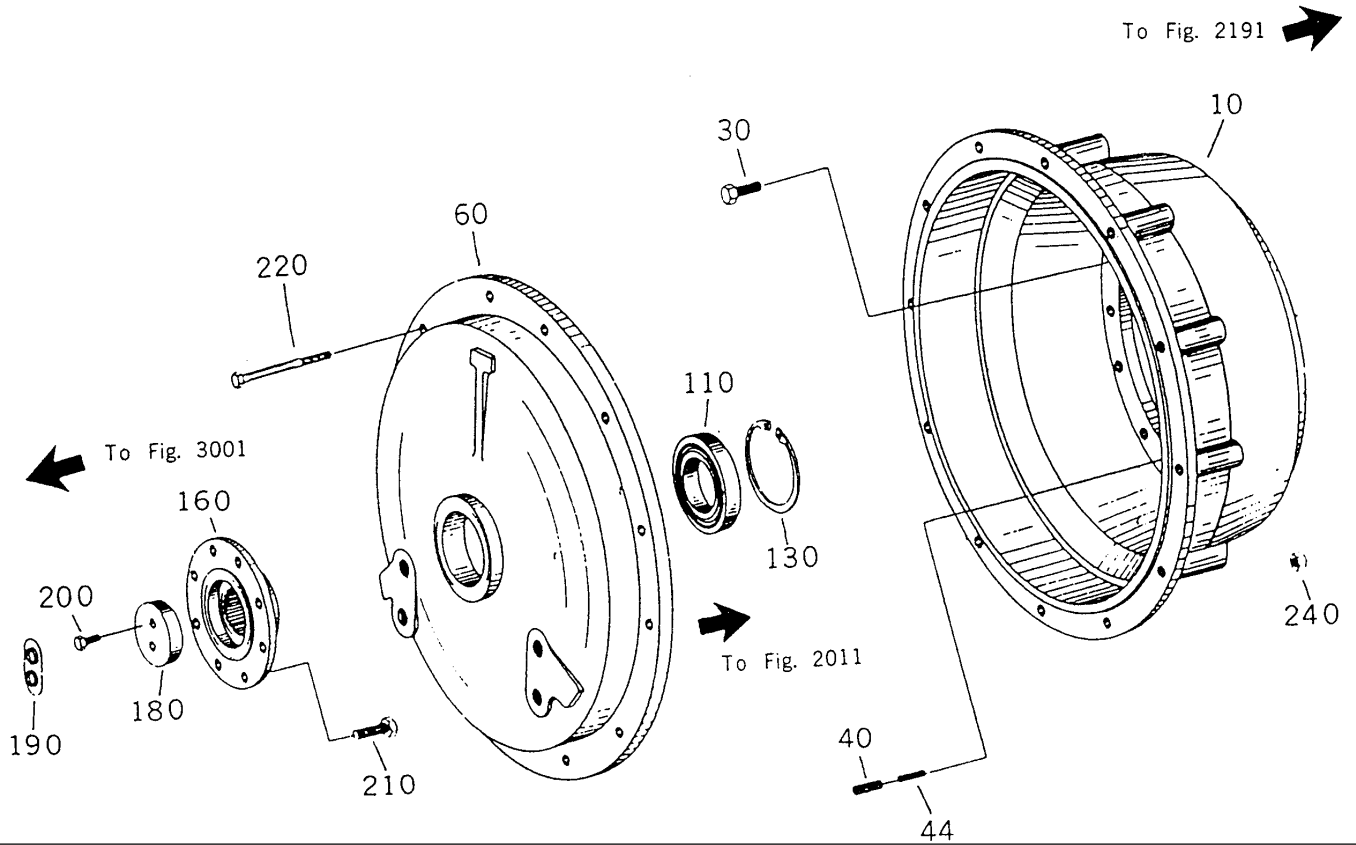

HA250-1 S/N 60636-UP
@@Q36624

Ref. 2001

Page 060010

HA250-1 S/N 60636-UP
TORQUE CONVERTER CASE (T/M NO.4644 026 011)(#60636-61999)

Item	Part No.	Part Name	Qty	Serial No.
10	BW152143	CASE,TORQUE CONVERTER	1	60636-61999
30	BW152200	BOLT	14	60636-61999
40	BW060711	PIN,SPRING	2	60636-61999
44	BW060725	PIN,SPRING	2	60636-61999
60	BW152026	COVER	1	60636-61999
110	BW152027	BEARING	1	60636-61999
130	BW052523	RING,SNAP	1	60636-61999
160	BW152028	FLANGE	1	60636-61999
180	BW052526	HOLDER	1	60636-61999
190	BW052527	PLATE	1	60636-61999
200	BW052528	BOLT	2	60636-61999
210	BW053266	BOLT	8	60636-61999
220	BW060479	BOLT	12	60636-61999
240	BW063101	NUT	12	60636-61999