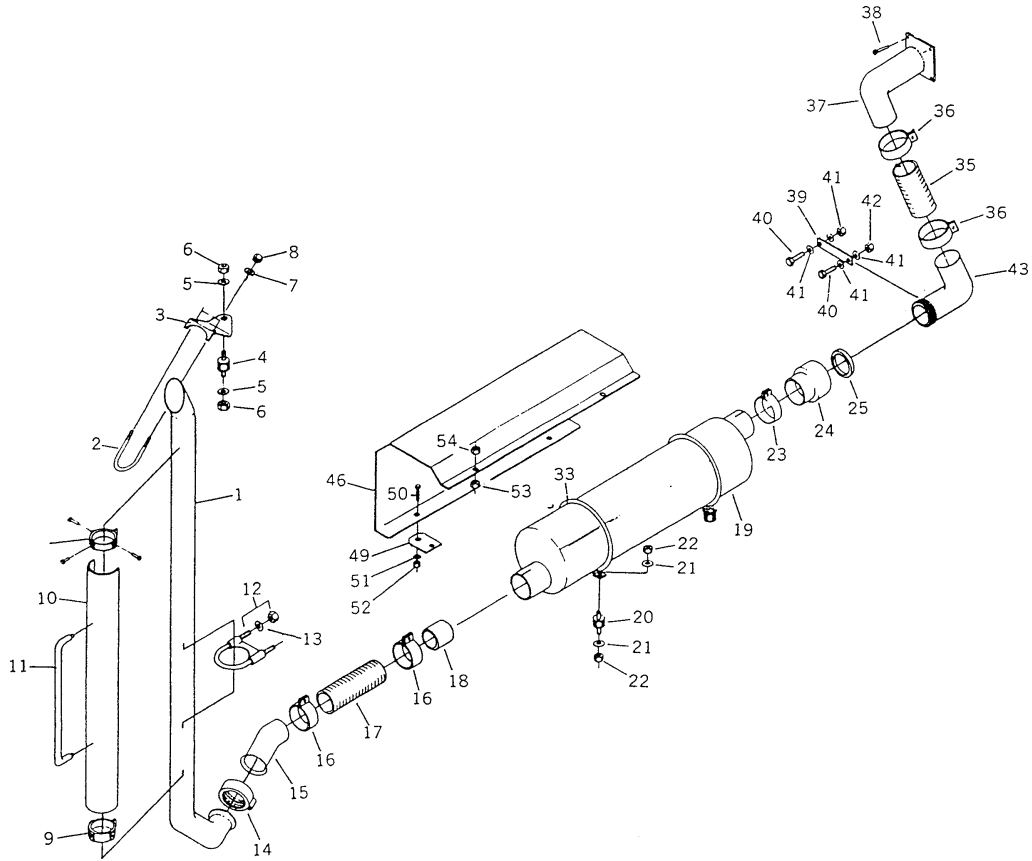

HA250-1 S/N 60636-UP
@@Q36623

Ref. 1511

Page 030110

HA250-1 S/N 60636-UP
ENGINE EXHAUST SYSTEM

Item	Part No.	Part Name	Qty	Serial No.
1	BW021879	PIPE	1	60636-
	BW021933	PIPE,(FOR GERMANY)	1	60636-
	BW057482	CAP,(FOR GERMANY)	1	60636-
2	BW044918	CLAMP	1	60636-
3	BW033546	BRACKET	1	60636-
	BW033852	BRACKET,(FOR GERMANY)	1	60636-
4	BW051576	CUSHION	1	60636-
5	BW063388	WASHER	2	60636-
6	BW063038	NUT	2	60636-
7	BW063346	WASHER	2	60636-
8	BW063100	NUT	2	60636-
9	BW151443	CLAMP	2	60636-
10	BW051522	COVER	1	60636-
11	BW051521	HANDLE	1	60636-
12	BW051524	CLAMP,(WITH NUT)	1	60636-
13	BW063390	WASHER	2	60636-
14	BW051520	CLAMP	1	60636-
15	BW033533	PIPE	1	60636-
16	BW051513	CLAMP	2	60636-
17	BW044909	HOSE,FLEXIBLE	1	60636-
18	BW044908	PIPE	1	60636-
19	BW051368	MUFFLER	1	60636-
20	BW051576	CUSHION	4	60636-
21	BW063346	WASHER	8	60636-
22	BW063100	NUT	8	60636-
23	BW051359	CLAMP	1	60636-
24	BW032072	PIPE	1	60636-
25	BW051570	GASKET	1	60636-
33	BW054194	CLAMP	2	60636-