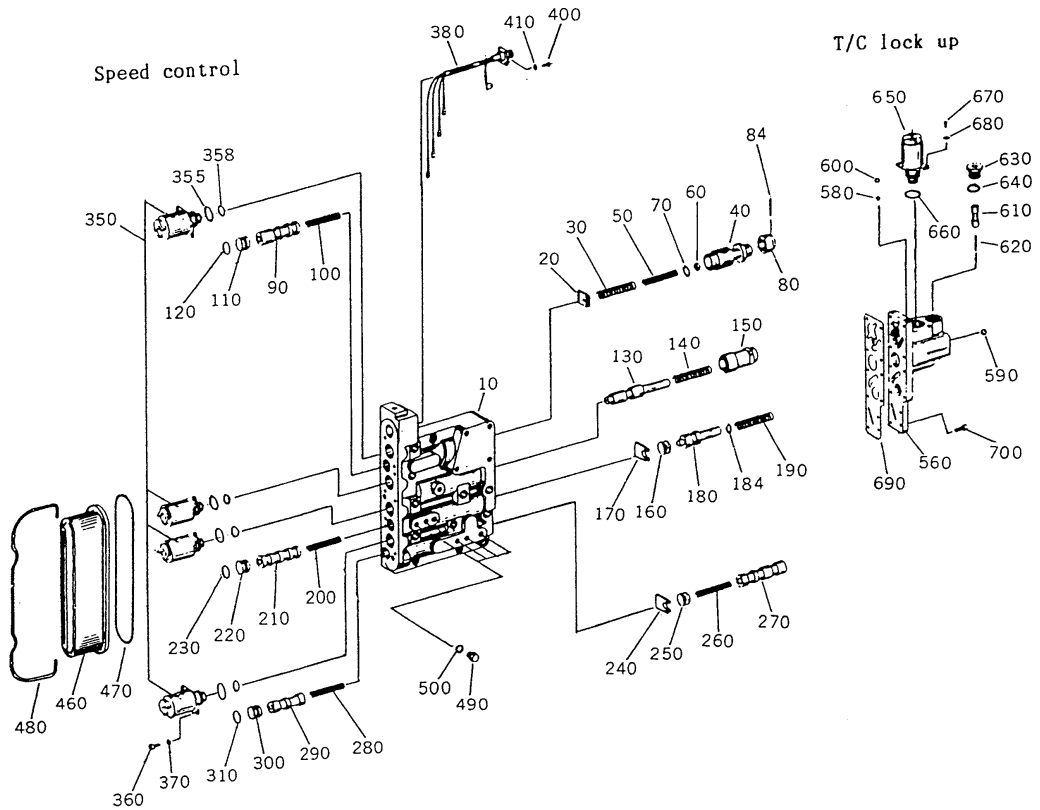

**HA250-1 S/N 60636-UP
@@Q36628**

Ref. 2113

Page 060050

**HA250-1 S/N 60636-UP
TRANSMISSION CONTROL VALVE AND ELECTRICAL (T/M NO.4644 026
011)(#60636-61999)**

Item	Part No.	Part Name	Qty	Serial No.
	BW152986	CONTROL ASS'Y,SHIFT	1	60636-61999
10	BW152154	· BODY,VALVE	1	60636-61999
20	BW052618	· DETENT	1	60636-61999
30	BW152045	· SPRING	1	60636-61999
40	BW152046	· SPOOL	1	60636-61999
50	BW052621	· SPRING	1	60636-61999
60	BW152193	· SPACER,0.5MM	1	60636-61999
	BW152273	· SPACER,1.0MM	1	60636-61999
	BW152274	· SPACER,2.0MM	1	60636-61999
	BW152275	· SPACER,3.0MM	1	60636-61999
	BW152276	· SPACER,5.0MM	1	60636-61999
70	BW152194	· SHIM	1	60636-61999
80	BW152047	· SLEEVE	1	60636-61999
84	BW060707	· PIN,SPRING	1	60636-61999
90	BW052624	· PISTON	1	60636-61999
100	BW052623	· SPRING	1	60636-61999
110	BW052625	· DETENT	1	60636-61999
120	BW052626	· O-RING	1	60636-61999
130	BW052627	· PISTON	1	60636-61999
140	BW152301	· SPRING	1	60636-61999
150	BW052629	· SPOOL	1	60636-61999
160	BW052630	· DETENT	1	60636-61999
170	BW052631	· DETENT	1	60636-61999
180	BW052632	· PISTON	1	60636-61999
184	BW152194	· SHIM	1	60636-61999
190	BW052633	· SPRING	1	60636-61999
200	BW052623	· SPRING	1	60636-61999
210	BW052634	· PISTON	1	60636-61999

Reference:2113

Page:060050