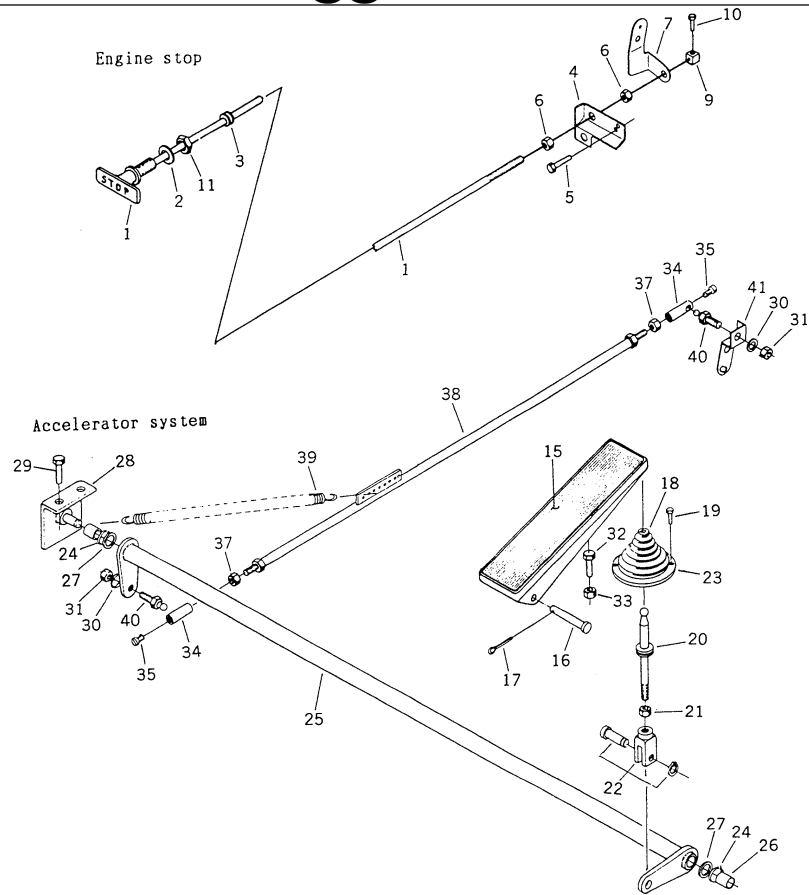

HA250-1 S/N 60636-UP
@@Q36620

Ref. 1401

Page 030080

HA250-1 S/N 60636-UP
ENGINE CONTROL(#60636-61169)

Item	Part No.	Part Name	Qty	Serial No.
1	BW051202	CABLE,ENGINE STOP	1	60636-61169
2	BW063350	WASHER	1	60636-61169
3	BW066322	GROMMET	1	60636-61169
4	BW033639	BRACKET	1	60636-61169
5	BW061472	SCREW	2	60636-61169
6	BW051300	NUT	2	60636-61169
7	BW045122	LEVER,ENGINE STOP	1	60636-61169
9	BW051294	STOPPER	1	60636-61169
10	BW062159	BOLT	1	60636-61169
11	BW063102	NUT	1	60636-61169
15	BW051267	PEDAL,ACCELERATOR	1	60636-61169
16	BW051261	PIN,CLEVIS	1	60636-61169
17	BW066778	PIN,COTTER	1	60636-61169
18	BW051264	BELLOWS,RUBBER	1	60636-61169
19	BW062162	SCREW	2	60636-61169
20	BW051262	ROD	1	60636-61169
21	BW063101	NUT	1	60636-61169
22	BW052089	YOKE,JOINT (WITH PIN)	1	60636-61169
23	BW045528	PLATE	1	60636-61169
24	BW057160	CLIP	2	60636-61169
25	BW033535	SHAFT	1	60717-61169
	BW033618	SHAFT	1	60636-60716
26	BW066532	BUSHING	2	60636-61169
27	BW040926	WASHER	2	60636-61169
28	BW033534	BRACKET	1	60636-61169
29	BW061476	BOLT	2	60636-61169
30	BW063345	WASHER	2	60636-61169
31	BW063098	NUT	2	60636-61169
32	BW061503	BOLT	1	60636-61169