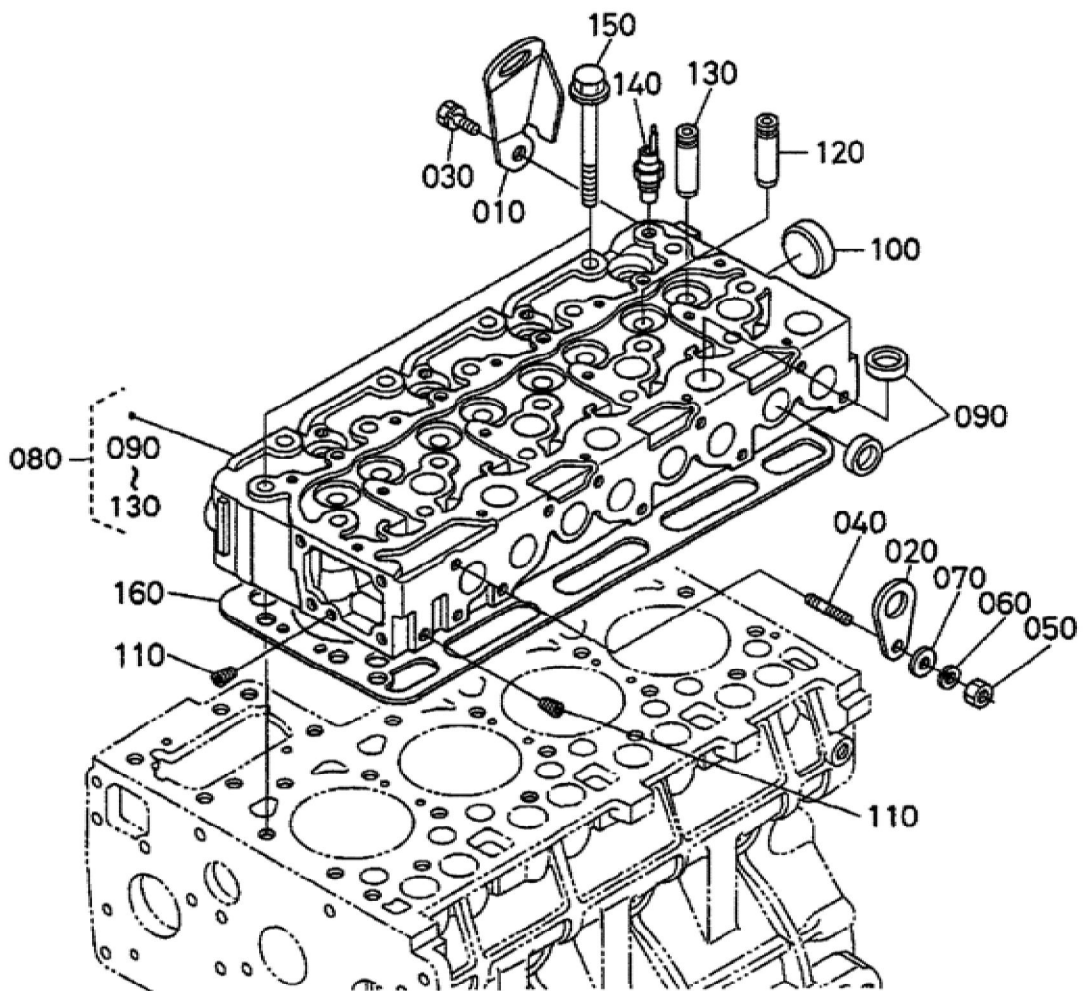

Update Date : 2019/12/25 Print Date : 2022/02/15

No.	Part Number	Part Name (POL)	Part Name (ENG)	QTY	IC	Serial No./PIN	Kg	Remarks
010	1A085-01500	KOMP.OELW ANNE	COMP.OIL PAN	1			2.500	
020	19228-01620	DICHTUNG	GASKET OIL PAN	1			0.070	
030	17333-91010	SCHRAUBE	BOLT FLANGE	24			0.030	
040	15707-33750	ENTLEERUN GSSTOPFEN	PLUG DRAIN	1			0.095	
050	15451-96670	DICHTUNG	GASKET	1			0.003	
060	16413-32110	OELFILTER	FILTER OIL	1			0.240	
070	01123-60814	BOLZEN	BOLT	1			0.010	
080	04814-00160	O RING	O-RING	1			0.001	
090	1A053-36410	OELMESSST AB	GAUGE OIL	1			0.045	
100	17456-36420	FUEHRUNG, OELMESSST AB	GUIDE OIL GAUGE	1			0.030	
110	16414-33640	STOPFEN, OELMESSST AB	PLUG OIL GAUGE	1			0.003	

Update Date : 2019/12/25 Print Date : 2022/02/15