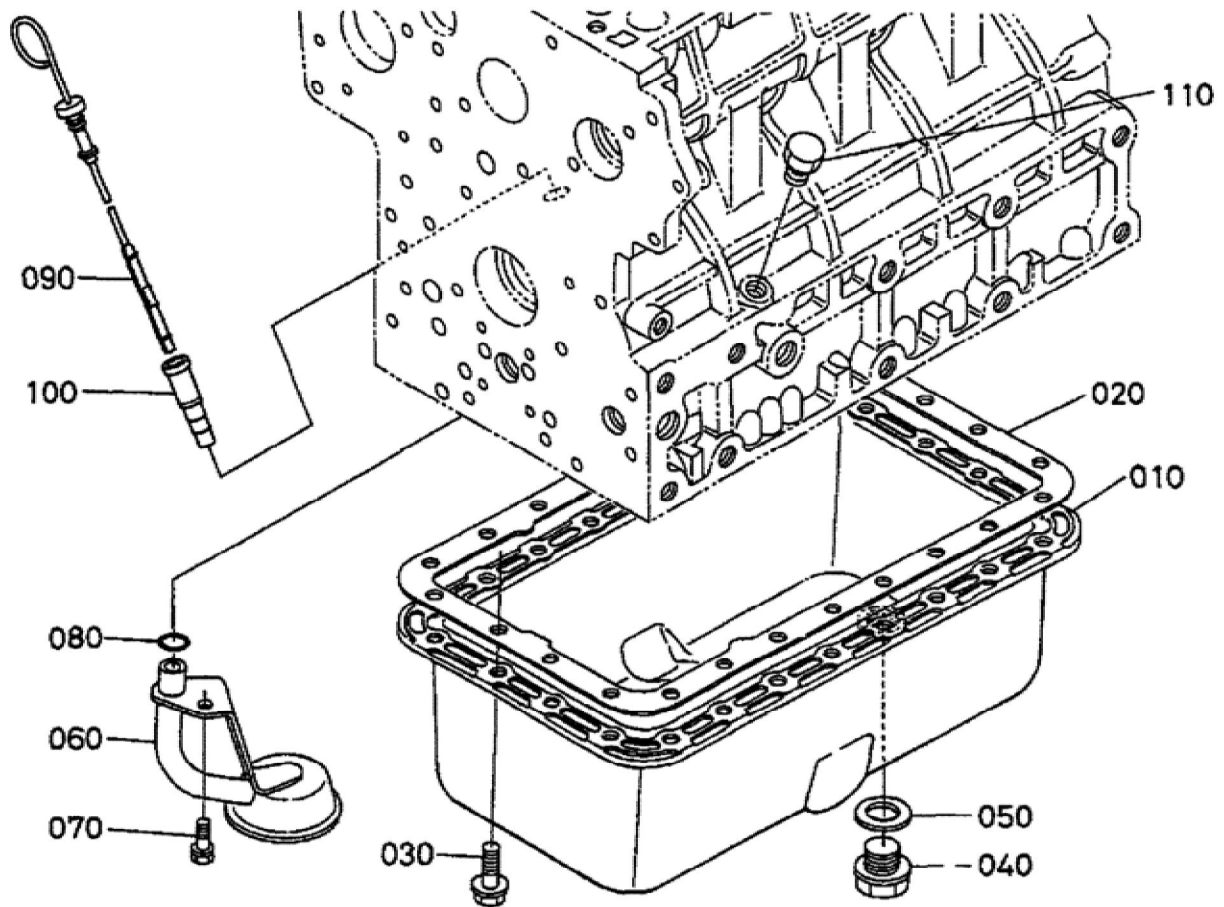

Update Date : 2019/12/25 Print Date : 2022/02/15

No.	Part Number	Part Name (POL)	Part Name (ENG)	QTY	IC	Serial No./PIN	Kg	Remarks
200	19202-35660	ZAHNRAD	GEAR OIL PUMP DRIVE	1			0.230	
210	05712-00410	KEIL	KEY FEATHER	1			0.001	
220	15221-35682	MUTTER	NUT FLANGE	1			0.014	
230	1A024-39010	OELDRUCKS CHALTER	SWITCH OIL	1			0.035	

Update Date : 2019/12/25 Print Date : 2022/02/15

No.	Part Number	Part Name (POL)	Part Name (ENG)	QTY	IC	Serial No./PIN	Kg	Remarks
010	1A085-01500	KOMP.OELW ANNE	COMP.OIL PAN	1			2.500	
020	19228-01620	DICHTUNG	GASKET OIL PAN	1			0.070	
030	17333-91010	SCHRAUBE	BOLT FLANGE	24			0.030	
040	15707-33750	ENTLEERUN GSSTOPFEN	PLUG DRAIN	1			0.095	
050	15451-96670	DICHTUNG	GASKET	1			0.003	
060	16413-32110	OELFILTER	FILTER OIL	1			0.240	
070	01123-60814	BOLZEN	BOLT	1			0.010	
080	04814-00160	O RING	O-RING	1			0.001	
090	1A053-36410	OELMESSST AB	GAUGE OIL	1			0.045	
100	17456-36420	FUEHRUNG, OELMESSST AB	GUIDE OIL GAUGE	1			0.030	
110	16414-33640	STOPFEN, OELMESSST AB	PLUG OIL GAUGE	1			0.003	