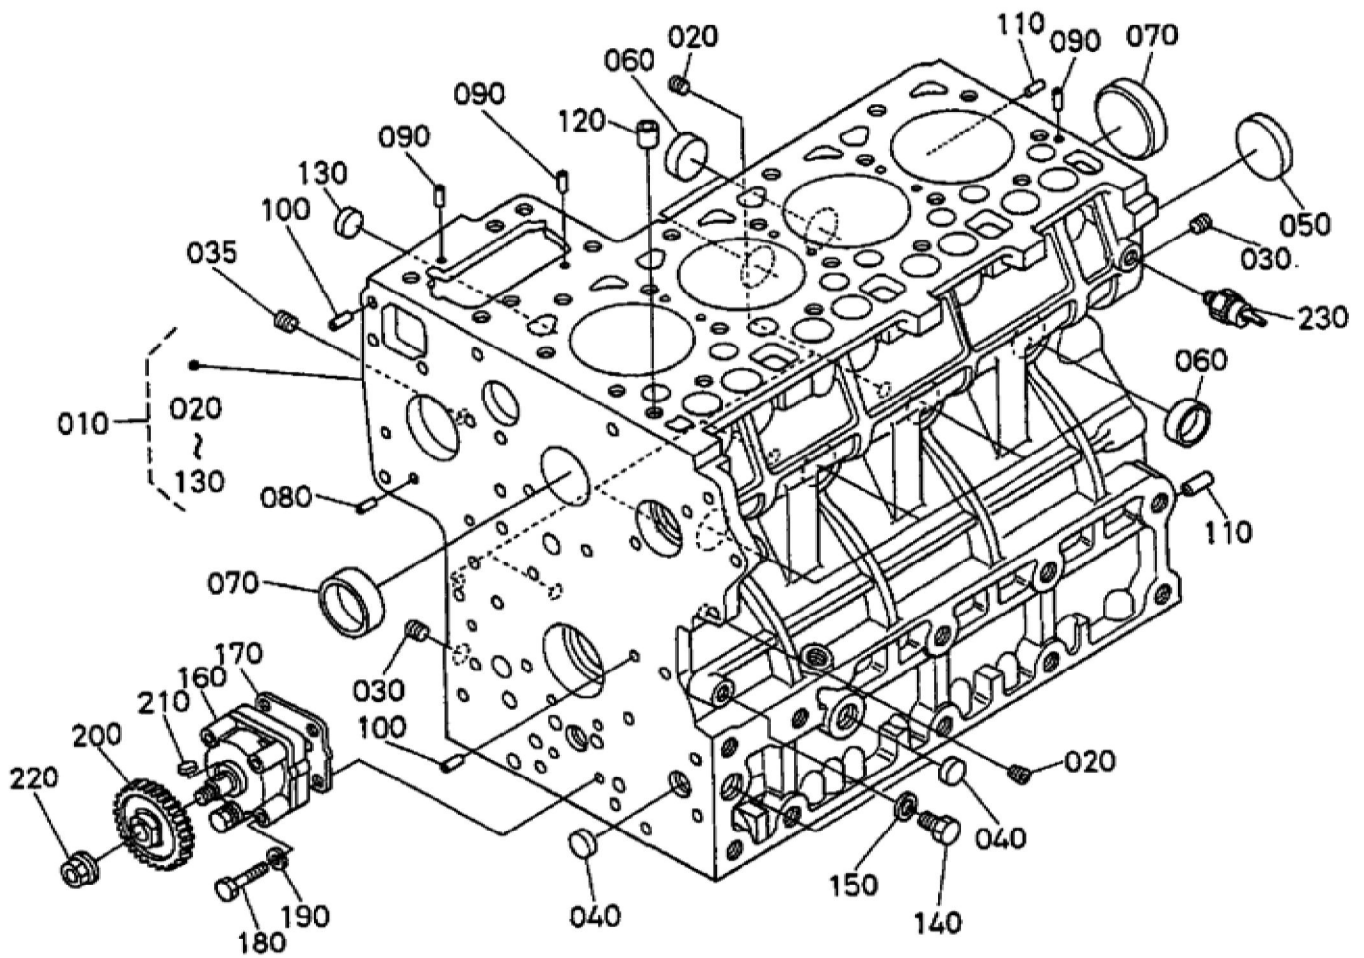

Update Date : 2019/12/25 Print Date : 2022/02/15

Update Date : 2019/12/25 Print Date : 2022/02/15

No.	Part Number	Part Name (POL)	Part Name (ENG)	QTY	IC	Serial No./PIN	Kg	Remarks
010	1A085-01013	KOMP.KURBELGEHAEUSE	COMP.CRANKCASE	1		<=3Q3269	54.500	
010	1A085-01014	KOMP.KURBELGEHAEUSE	COMP.CRANKCASE	1	NI	>=3S0001	54.500	
020	15521-96020	STOPFEN	PLUG	6			0.003	
030	15521-96030	STOPFEN	PLUG	2			0.007	
035	06312-10020	STOPFEN	PLUG	1			0.016	
040	17391-96160	STOPFEN	PLUG EXPANSION	3			0.003	
050	06311-75045	STOPFEN	PLUG EXPANSION	1		<=3G4478	0.026	
050	16271-96160	STOPFEN	PLUG EXPANSION	1	NI	>=3J0001	0.025	
060	15221-03380	STOPFEN	CAP SEALING	6			0.017	
070	15221-03390	STOPFEN	BUSH GOVERNOR GEAR	2			0.030	
080	05012-00408	ZYLINDERSTIFT	PIN STRAIGHT	2			0.001	
090	05012-00609	ZYLINDERSTIFT	PIN STRAIGHT	3			0.003	
100	05012-00612	ZYLINDERSTIFT	PIN STRAIGHT	2			0.003	
110	05012-01018	ZYLINDERSTIFT	PIN STRAIGHT	2			0.012	
120	15221-33650	ROHRSTIFT	PIN PIPE	1			0.004	
130	06311-85020	KAPPE	CAP SEALING	1			0.002	
140	15221-33610	STOPFEN	PLUG	1		<=3X9999	0.009	
140	15221-33610	STOPFEN	PLUG	1	=	>=3Y0001	0.009	
150	15021-33660	DICHTUNGSPLATTE	GASKET	1			0.001	
160	15471-35012	GRP.OELPUMPE	ASSY PUMP OIL	1			0.550	
170	1A021-35150	DICHTUNGSPLATTE	GASKET OIL PUMP	1			0.001	
180	01053-50650	BOLZEN	BOLT	4			0.011	
190	04512-60060	FEDERRING	WASHER SPRING	4			0.001