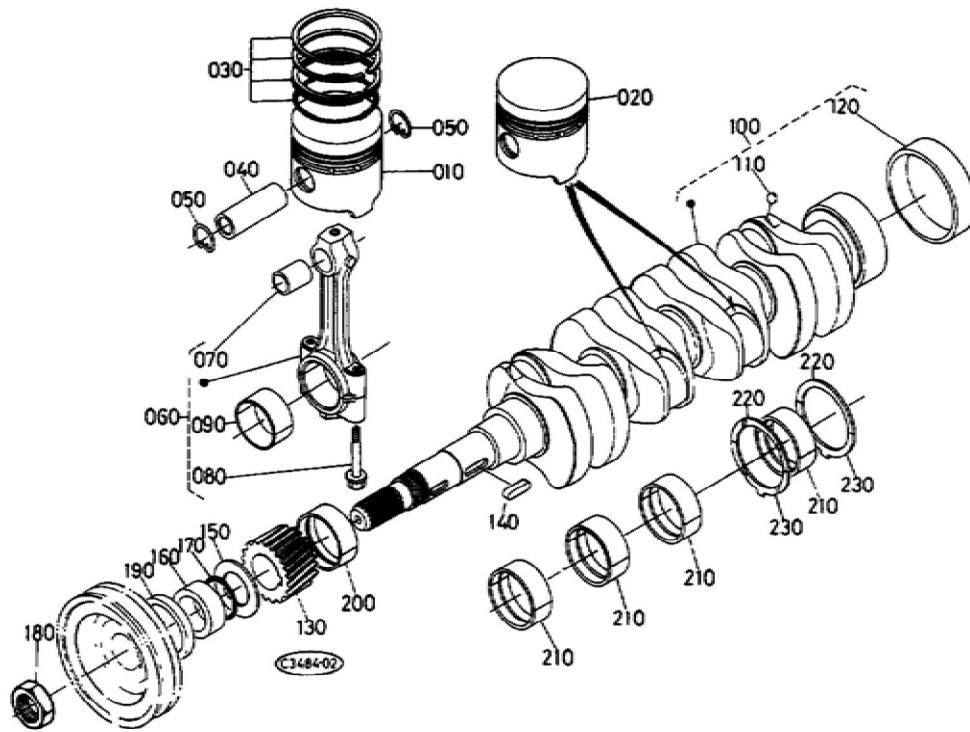

Update Date : 24-01-2020 Print Date : 12-02-2022

No.	Part Number	Part Name (POL)	Part Name (ENG)	QTY	IC	Serial No./PIN	Kg	Remarks
010	15434-01610	OELWANNE	OIL PAN	1			0.000	
020	15469-01620	DICHTUNG	GASKET OIL PAN	1			0.000	
030	17333-91010	SCHRAUBE	BOLT FLANGE	24			0.030	
040	15221-33750	STOPFEN	PLUG	1			0.032	
050	15109-33660	DICHTUNGSP LATTE	GASKET	1			0.001	
060	06331-45016	STOPFEN	PLUG	1			0.050	
070	04724-00160	DICHTUNGSP LATTE	GASKET	1			0.003	
080	15628-32110	OELFILTER	FILTER OIL	1			0.225	
090	01123-50816	SCHRAUBE	BOLT	1			0.011	
100	04814-00160	O RING	O RING	1			0.001	
110	15435-36410	OELMESSST AB	GAUGE OIL	1		15156	0.000	
110	15435-36412	OELMESSST AB	GAUGE OIL	1	>>	15157	0.000	

Update Date : 24-01-2020 Print Date : 12-02-2022