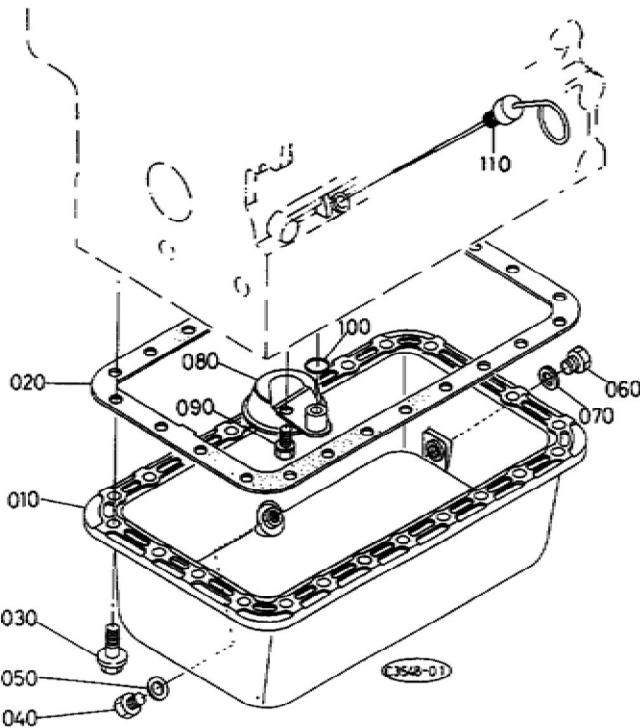

Update Date : 24-01-2020 Print Date : 12-02-2022

No.	Part Number	Part Name (POL)	Part Name (ENG)	QTY	IC	Serial No./PIN	Kg	Remarks
230	05712-00410	KEIL	KEY FEATHER	1			0.001	
240	15221-35682	MUTTER	NUT FLANGE	1			0.014	
250	15531-39010	OELDRUCKS CHALTER	SWITCH OIL	1			0.032	

Update Date : 24-01-2020 Print Date : 12-02-2022