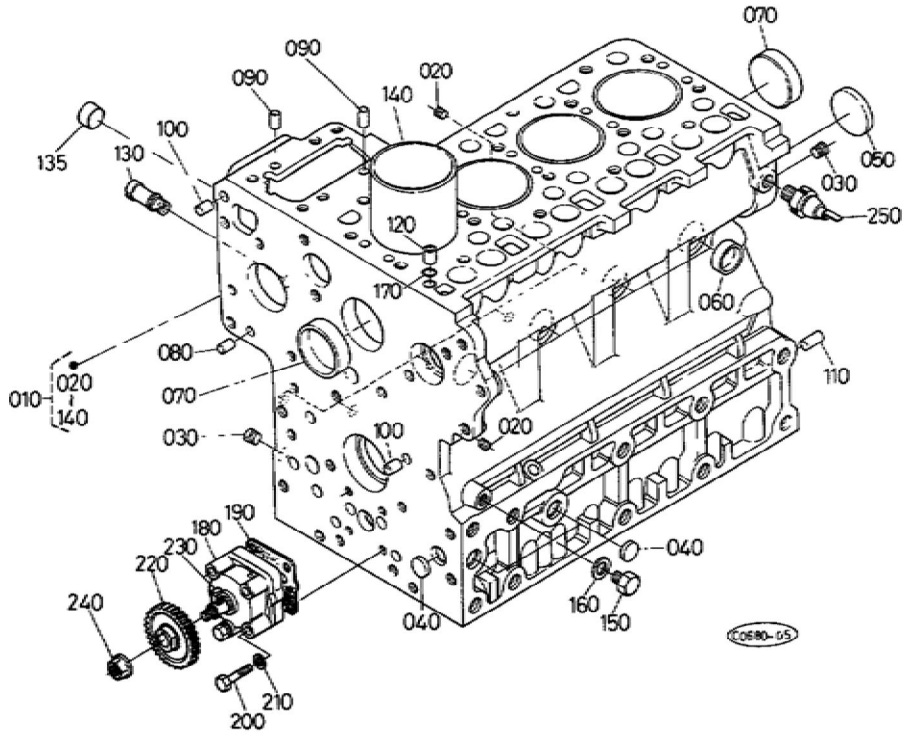

Update Date : 24-01-2020 Print Date : 12-02-2022

Update Date : 24-01-2020 Print Date : 12-02-2022

No.	Part Number	Part Name (POL)	Part Name (ENG)	QTY	IC	Serial No./PIN	Kg	Remarks
010	16342-01010	KOMP.KURBELGEHAEUSE	COMP.CRANKCASE	1		15762	0.000	
010	16342-01013	KOMP.KURBELGEHAEUSE	COMP.CRANKCASE	1	>>	15763	61.000	
020	15521-96020	STOPFEN	PLUG	6			0.003	
030	15521-96030	STOPFEN	PLUG	2			0.007	
040	06311-75018	STOPFEN	PLUG	3		14673	0.004	
040	17391-96160	STOPFEN	PLUG	3	>>	14674	0.003	
050	06311-75045	STOPFEN	PLUG	1			0.026	
060	15221-03380	STOPFEN	CAP SEALING	6			0.017	
070	15221-03390	STOPFEN	CAP SEALING	2			0.030	
080	05012-00408	ZYLINDERSTIFT	PIN STRAIGHT	2			0.001	
090	05012-00609	ZYLINDERSTIFT	PIN STRAIGHT	2			0.003	
100	05012-00612	ZYLINDERSTIFT	PIN STRAIGHT	2			0.003	
110	05012-01018	ZYLINDERSTIFT	PIN STRAIGHT	1			0.012	
120	15221-33650	ROHRSTIFT	PIN PIPE	1			0.004	
130	15321-73340	WASSERROHR	PIPE WATER RETURN	1			0.016	
135	06311-85020	KAPPE	CAP SEALING	1		15763	0.002	
140	15521-02310	ZYLINDERLAUFBUCHSE	LINER CYLINDER	4			0.660	
150	15221-33610	STOPFEN	PLUG	1			0.009	
160	15021-33660	DICHTUNGSPLATTE	GASKET	1			0.001	
170	15221-33700	O RING	O RING	1			0.001	
180	15471-35010	GRP.OELPUMPE	ASSY PUMP OIL	1			0.000	
190	15221-35150	DICHTUNG,OELPUMPE	GASKET OIL PUMP	1			0.000	
200	01053-50650	BOLZEN	BOLT	4			0.011	
210	04512-50060	FEDERRING	WASHER SPRING	4			0.001	
220	19202-35660	ZAHNRAD	GEAR OIL PUMP DRIVE	1			0.230	