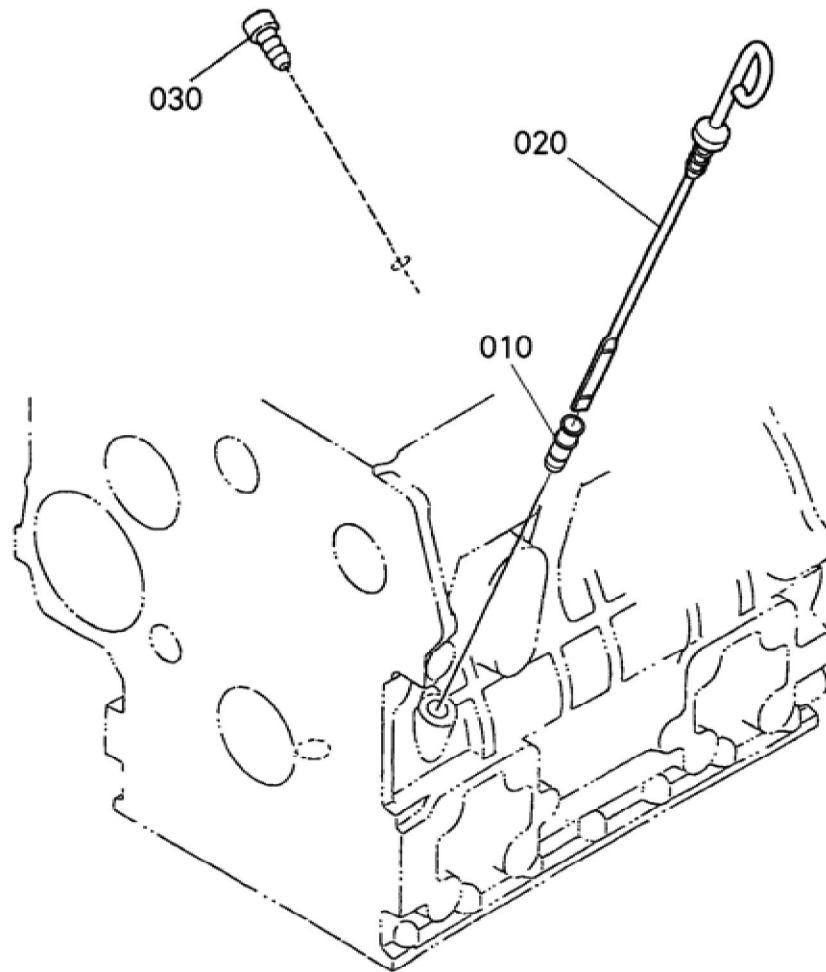

Update Date : 07-12-2018 Print Date : 07-04-2022