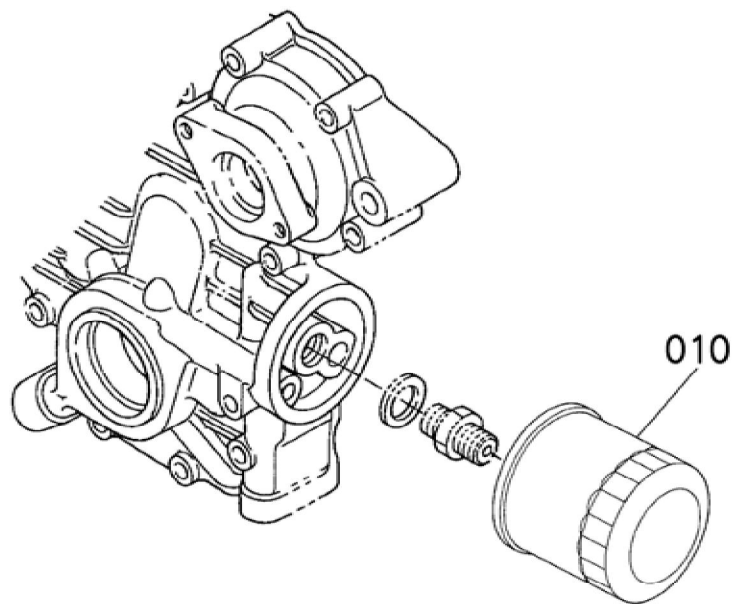

BKIDA5004 >> ZD326-EU >> MOTOR / ENGINE >> 000500 VENTILDECKEL / HEAD COVER

Update Date : 07-12-2018 Print Date : 07-04-2022

No.	Part Number	Part Name (POL)	Part Name (ENG)	QTY	IC	Serial No./PIN	Kg	Remarks
010	1G032-14506	VENTILDECKEL	COVER,ASSY (HEAD,CYL)	1		<=1DFZ999	0.750	
010	1G032-14507	VENTILDECKEL	ASSY COVER,CYL. HEAD	1	>>	>=1DG0001	0.750	
010	1G032-14508	ZYLINDERKOPFHAUBE	ASSY COVER,CYL. HEAD	1	>>	>=1FA0001	0.750	
030	16261-14520	VENTILDECKELDICHTUNG	GASKET (COVER,HEAD)	1		<=1DFZ999	0.010	
030	16261-14524	VENTILDECKELDICHTUNG	GASKET,HEAD COVER	1	>>	>=1DG0001	0.010	
040	1G911-05203	ENTLUEFTER	COMP VALVE,BREATHER	1			0.010	
050	1G801-05120	ENTLUEFTERDECKEL	COVER,BREATHER	1			0.035	
060	03024-50510	SCHRAUBE	SCREW,SEMS(PAN HEAD)	4			0.002	
070	17331-73342	WASSERROHR	PIPE,WATER RETURN	1			0.010	
080	15952-92330	MUTTER	NUT,CAP	3			0.010	
090	15951-96660	DICHTUNGSPLATTE	PACKING	3			0.001	
100	1G032-05510	ENTLUEFTUNGSROHR	TUBE,BREATHER	1			0.017	
110	09318-88150	SCHLAUCHBINDER	CLAMPHOSE	1			0.004	
120	16259-05580	SCHLAUCHBINDER	BAND,PIPE	1			0.030	
130	E9151-33140	OELEINFUELLSTOPFEN	PLUG(OIL FILLER)	1			0.017	
140	04814-50300	O RING	O RING	1			0.001	

Update Date : 07-12-2018 Print Date : 07-04-2022

16615-003-11