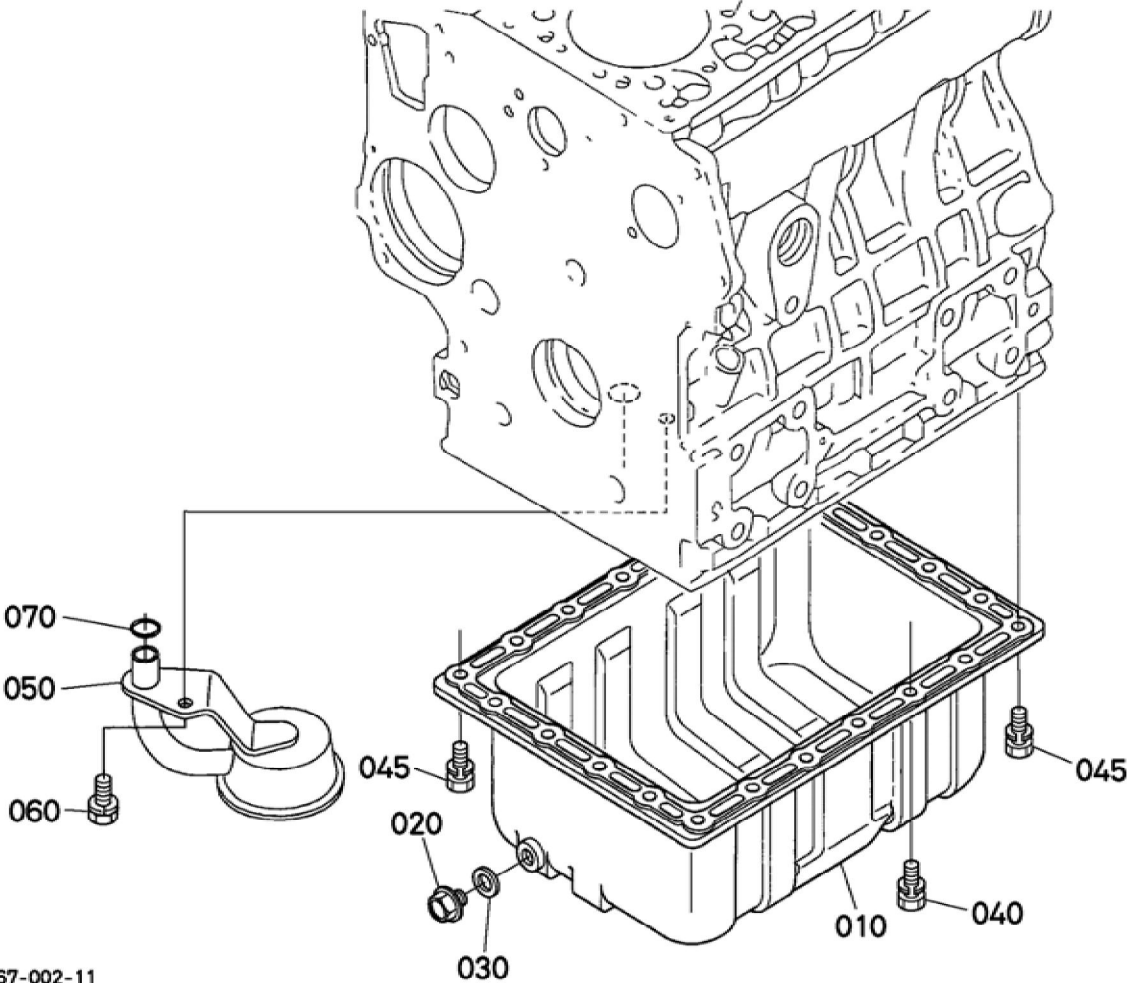

## BKIDA5004 &gt;&gt; ZD326-EU &gt;&gt; MOTOR / ENGINE &gt;&gt; 000200 OL-FANGER / OIL PAN

Update Date : 07-12-2018 Print Date : 07-04-2022

No.	Part Number	Part Name (POL)	Part Name (ENG)	QTY	IC	Serial No./PIN	Kg	Remarks
010	1G069-01500	KOMP.OELW ANNE	COMP.OIL PAN	1			1.380	
020	13901-33750	ENTLEERUN GSSTOPFEN	PLUG,DRAIN	1			0.025	
030	6C090-58960	DICHTUNGSP LATTE	GASKET	1			0.005	
040	01023-50614	BOLZEN	BOLT,SEMS	20			0.005	
045	01023-50614	BOLZEN	BOLT,SEMS	2			0.005	
050	16261-32117	OELFILTER	FILTER,OIL	1			0.210	
060	01123-50816	BOLZEN	BOLT,SEMS	1			0.011	
070	04814-00160	O RING	O RING	1			0.001	