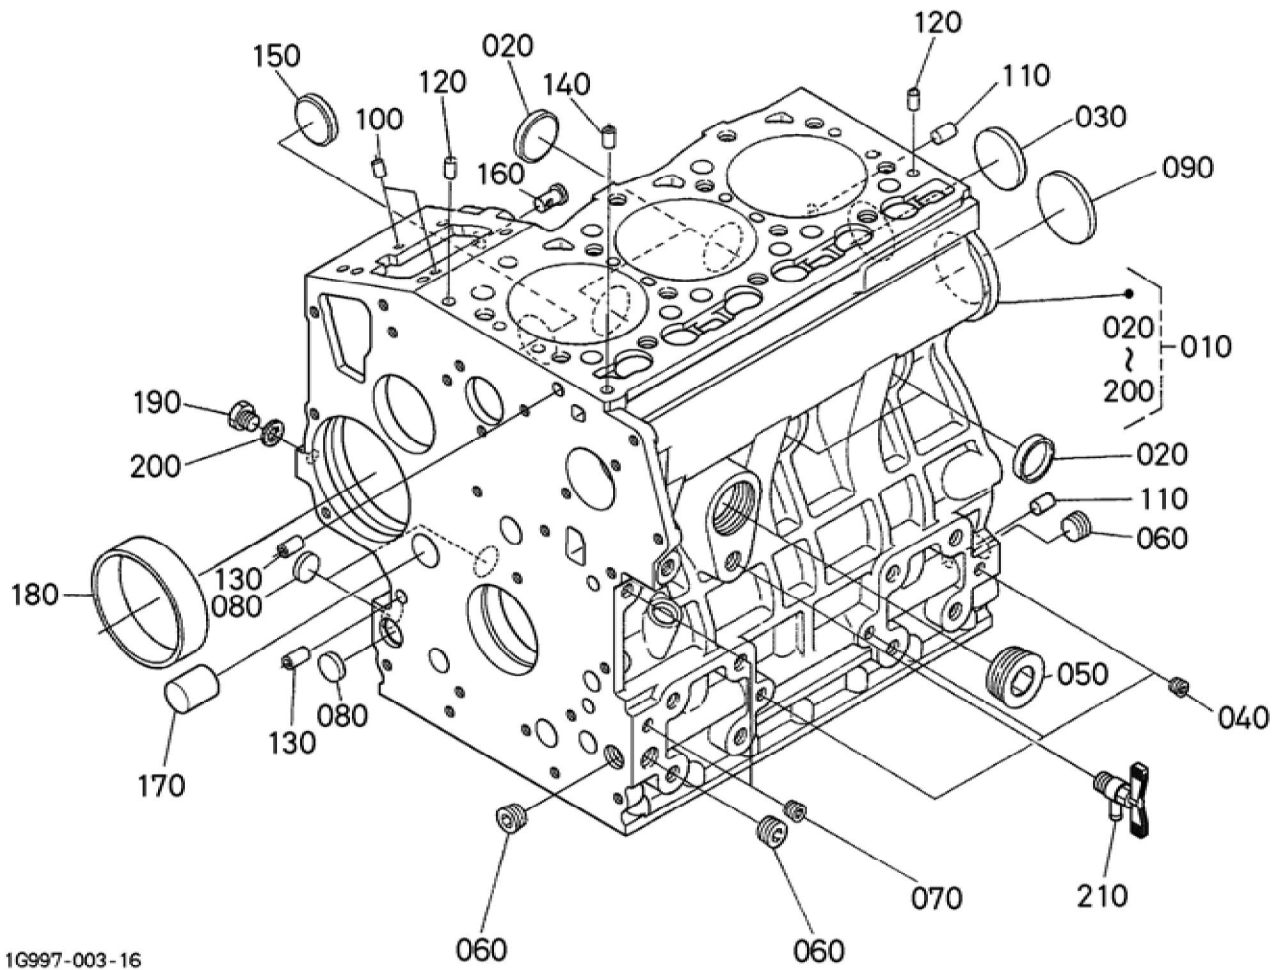

Update Date : 07-12-2018 Print Date : 07-04-2022

Update Date : 07-12-2018 Print Date : 07-04-2022

No.	Part Number	Part Name (POL)	Part Name (ENG)	QTY	IC	Serial No./PIN	Kg	Remarks
010	1G692-01013	KOMP.KURBELGEHAEUSE	COMP.CRANKCASE	1			30.000	
010	1G036-01010	KOMP.KURBELGEHAEUSE	COMP.CRANKCASE	1	=	<=9TZ999	0.000	
010	1G036-01040	KOMP.KURBELGEHAEUSE	COMP.CRANKCASE	1	>>	>=9U0001	31.000	
020	15451-96270	KAPPE	CAP,SEALING	4			0.010	
030	15221-03490	STOPFEN	CAP,SEALING	1			0.020	
040	15261-96010	STOPFEN	PLUG	3			0.002	
050	16683-96020	STOPFEN	PLUG	1			0.088	
060	16241-96010	STOPFEN	PLUG	3			0.007	
070	15521-96020	STOPFEN	PLUG	2			0.003	
080	17391-96160	STOPFEN	PLUG,EXPANSION	3			0.003	
090	16271-96160	STOPFEN	PLUG,EXPANSION	1			0.025	
100	05012-00508	ZYLINDERSTIFT	PIN,STRAIGHT	2			0.001	
110	05012-00814	ZYLINDERSTIFT	PIN,STRAIGHT	2			0.006	
120	05012-00610	ZYLINDERSTIFT	PIN,STRAIGHT	2			0.003	
130	15231-33960	ROHRSTIFT	PIN,PIPE	2			0.001	
140	16241-33650	ROHRSTIFT	PIN,PIPE	1			0.002	
150	16241-96262	STOPFEN	PLUG,FUEL CAMSHAFT	1			0.007	
160	16261-56280	STARTFEDERSTIFT	PIN(START SPRING)	1			0.004	
170	16282-96010	STOPFEN	PLUG	1			0.090	
180	16271-55350	BUCHSE	BUSHING (GEAR,GOVERNOR)	1			0.060	
190	15221-33610	STOPFEN	PLUG	1		<=9VZ999	0.009	
190	1G896-33610	BOLZEN	PLUG	1	>>	>=9W0001	0.008	
200	15021-33660	DICHTUNGSPLATTE	PACKING	1			0.001	
210	15841-73020	GRP.ABLASSHAHN	COCK,ASSY (DRAIN)	1		<=AHZ999	0.030