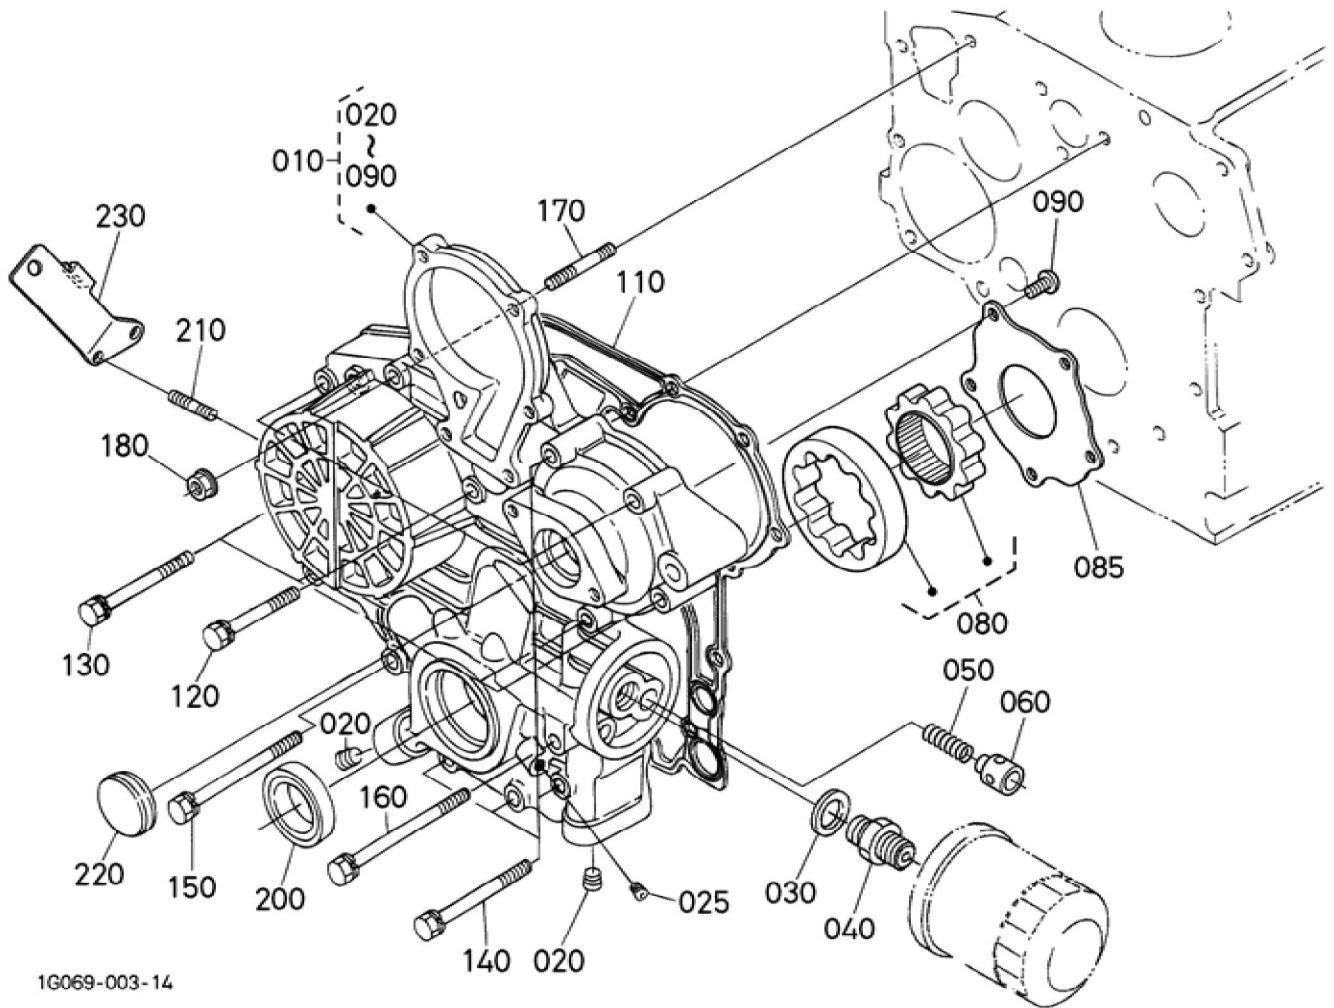

BKIDA5004 >> ZD326-EU >> MOTOR / ENGINE >> 000100 KURBELGHAEUSE / CRANKCASE

Update Date : 07-12-2018 Print Date : 07-04-2022

No.	Part Number	Part Name (POL)	Part Name (ENG)	QTY	IC	Serial No./PIN	Kg	Remarks
210	16871-73020	GRP.ABLASS HAHN	COCK,ASSY (DRAIN)	1	>>	>=AJ0001	0.034	

## BKIDA5004 &gt;&gt; ZD326-EU &gt;&gt; MOTOR / ENGINE &gt;&gt; 000200 OL-FANGER / OIL PAN

Update Date : 07-12-2018 Print Date : 07-04-2022

No.	Part Number	Part Name (POL)	Part Name (ENG)	QTY	IC	Serial No./PIN	Kg	Remarks
010	1G069-01500	KOMP.OELW ANNE	COMP.OIL PAN	1			1.380	
020	13901-33750	ENTLEERUN GSSTOPFEN	PLUG,DRAIN	1			0.025	
030	6C090-58960	DICHTUNGSP LATTE	GASKET	1			0.005	
040	01023-50614	BOLZEN	BOLT,SEMS	20			0.005	
045	01023-50614	BOLZEN	BOLT,SEMS	2			0.005	
050	16261-32117	OELFILTER	FILTER,OIL	1			0.210	
060	01123-50816	BOLZEN	BOLT,SEMS	1			0.011	
070	04814-00160	O RING	O RING	1			0.001	

## BKIDA5004 &gt;&gt; ZD326-EU &gt;&gt; MOTOR / ENGINE &gt;&gt; 000300 ZYLINDERKOPF / CYLINDER HEAD

Update Date : 07-12-2018 Print Date : 07-04-2022

No.	Part Number	Part Name (POL)	Part Name (ENG)	QTY	IC	Serial No./PIN	Kg	Remarks
010	15221-01750	MOTORHAKE N	HOOK,ENGIN E	1			0.040	
015	1G069-01752	MOTORHAKE N	HOOK,ENGIN E	1			0.114	
020	01123-50814	BOLZEN	BOLT,SEMS	2			0.010	
030	1G042-03043	KOMP.ZYLIN DERKOPF	COMP.CYLIN DER HEAD	1			9.000	
040	15321-96260	KAPPE	CAP,SEALING	1			0.014	
050	15261-96010	STOPFEN	PLUG	2			0.002	
060	16261-13540	EINLASSVEN TILFUEHRUN G	GUIDE,INLET VALVE	3			0.020	
070	16261-13560	AUSLASSVEN TILFUEHRUN G	GUIDE,EXHA UST VALVE	3			0.019	
080	15261-03370	STOEPSEL,A BDICHTUNG	CAP,SEALING	2			0.005	
090	16241-03450	ZYLINDERKO PFSCHRAUB E	BOLT,HEAD (CYLINDER)	12			0.050	
095	16216-03450	ZYLINDERKO PFSCHRAUB E	BOLT,CYLIND ER HEAD	2			0.070	
100	1G040-03310	ZYLINDERKO PFDICHTUNG	GASKET,CYLI NDER HEAD	1			0.150	