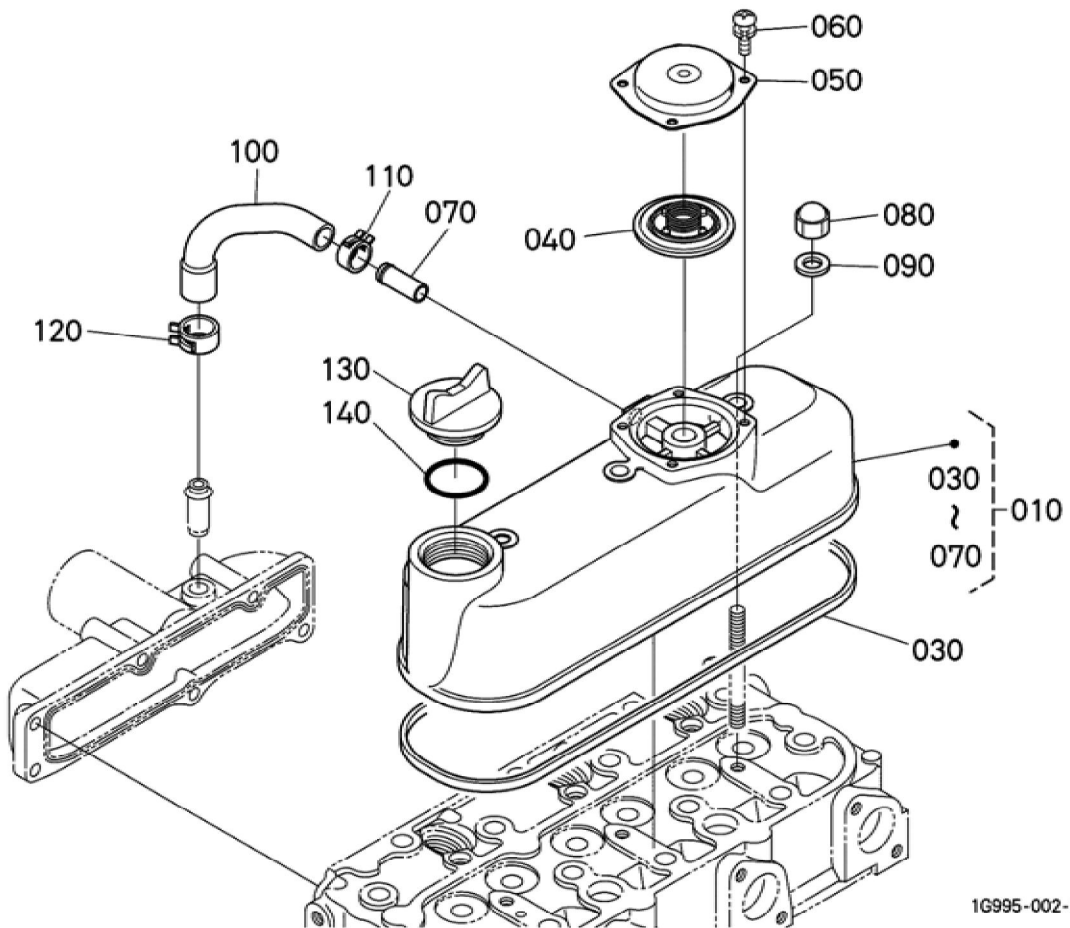

BKIDA5004 >> ZD326-EU >> MOTOR / ENGINE >> 000500 VENTILDECKEL / HEAD COVER

Update Date : 07-12-2018 Print Date : 07-04-2022

No.	Part Number	Part Name (POL)	Part Name (ENG)	QTY	IC	Serial No./PIN	Kg	Remarks
010	1G032-14506	VENTILDECKEL	COVER,ASSY (HEAD,CYL)	1		<=1DFZ999	0.750	
010	1G032-14507	VENTILDECKEL	ASSY COVER,CYL. HEAD	1	>>	>=1DG0001	0.750	
010	1G032-14508	ZYLINDERKOPFHAUBE	ASSY COVER,CYL. HEAD	1	>>	>=1FA0001	0.750	
030	16261-14520	VENTILDECKELDICHTUNG	GASKET (COVER,HEAD)	1		<=1DFZ999	0.010	
030	16261-14524	VENTILDECKELDICHTUNG	GASKET,HEAD COVER	1	>>	>=1DG0001	0.010	
040	1G911-05203	ENTLUEFTER	COMP VALVE,BREATHER	1			0.010	
050	1G801-05120	ENTLUEFTERDECKEL	COVER,BREATHER	1			0.035	
060	03024-50510	SCHRAUBE	SCREW,SEMS(PAN HEAD)	4			0.002	
070	17331-73342	WASSERROHR	PIPE,WATER RETURN	1			0.010	
080	15952-92330	MUTTER	NUT,CAP	3			0.010	
090	15951-96660	DICHTUNGSPLATTE	PACKING	3			0.001	
100	1G032-05510	ENTLUEFTUNGSROHR	TUBE,BREATHER	1			0.017	
110	09318-88150	SCHLAUCHBINDER	CLAMPHOSE	1			0.004	
120	16259-05580	SCHLAUCHBINDER	BAND,PIPE	1			0.030	
130	E9151-33140	OELEINFUELLSTOPFEN	PLUG(OIL FILLER)	1			0.017	
140	04814-50300	O RING	O RING	1			0.001