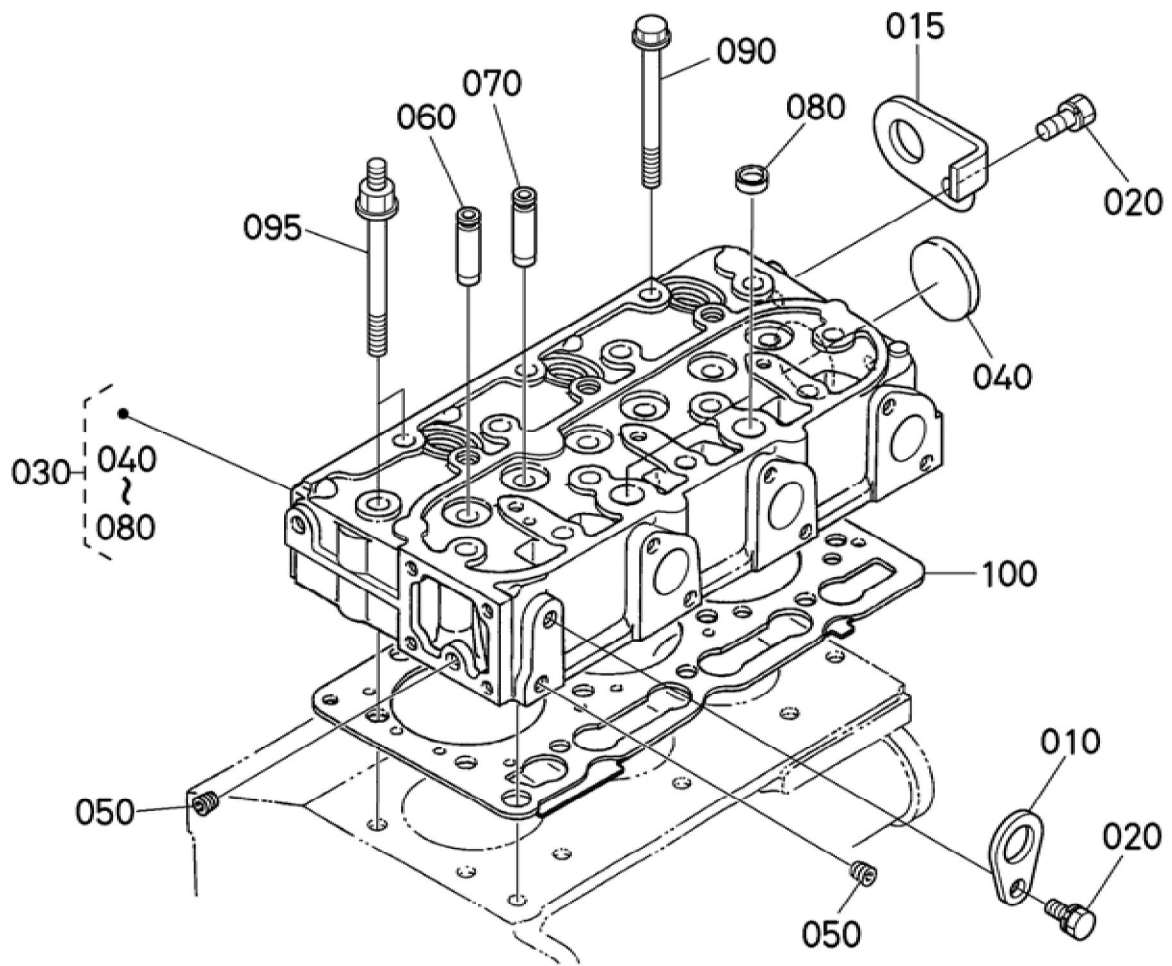

BKIDA5004 >> ZD326-EU >> MOTOR / ENGINE >> 000100 KURBELGHAEUSE / CRANKCASE

Update Date : 07-12-2018 Print Date : 07-04-2022

No.	Part Number	Part Name (POL)	Part Name (ENG)	QTY	IC	Serial No./PIN	Kg	Remarks
210	16871-73020	GRP.ABLASS HAHN	COCK,ASSY (DRAIN)	1	>>	>=AJ0001	0.034	

## BKIDA5004 &gt;&gt; ZD326-EU &gt;&gt; MOTOR / ENGINE &gt;&gt; 000200 OL-FANGER / OIL PAN

Update Date : 07-12-2018 Print Date : 07-04-2022

No.	Part Number	Part Name (POL)	Part Name (ENG)	QTY	IC	Serial No./PIN	Kg	Remarks
010	1G069-01500	KOMP.OELW ANNE	COMP.OIL PAN	1			1.380	
020	13901-33750	ENTLEERUN GSSTOPFEN	PLUG,DRAIN	1			0.025	
030	6C090-58960	DICHTUNGSP LATTE	GASKET	1			0.005	
040	01023-50614	BOLZEN	BOLT,SEMS	20			0.005	
045	01023-50614	BOLZEN	BOLT,SEMS	2			0.005	
050	16261-32117	OELFILTER	FILTER,OIL	1			0.210	
060	01123-50816	BOLZEN	BOLT,SEMS	1			0.011	
070	04814-00160	O RING	O RING	1			0.001	

## BKIDA5004 &gt;&gt; ZD326-EU &gt;&gt; MOTOR / ENGINE &gt;&gt; 000300 ZYLINDERKOPF / CYLINDER HEAD

Update Date : 07-12-2018 Print Date : 07-04-2022

No.	Part Number	Part Name (POL)	Part Name (ENG)	QTY	IC	Serial No./PIN	Kg	Remarks
010	15221-01750	MOTORHAKE N	HOOK,ENGIN E	1			0.040	
015	1G069-01752	MOTORHAKE N	HOOK,ENGIN E	1			0.114	
020	01123-50814	BOLZEN	BOLT,SEMS	2			0.010	
030	1G042-03043	KOMP.ZYLIN DERKOPF	COMP.CYLIN DER HEAD	1			9.000	
040	15321-96260	KAPPE	CAP,SEALING	1			0.014	
050	15261-96010	STOPFEN	PLUG	2			0.002	
060	16261-13540	EINLASSVEN TILFUEHRUN G	GUIDE,INLET VALVE	3			0.020	
070	16261-13560	AUSLASSVEN TILFUEHRUN G	GUIDE,EXHA UST VALVE	3			0.019	
080	15261-03370	STOEPSEL,A BDICHTUNG	CAP,SEALING	2			0.005	
090	16241-03450	ZYLINDERKO PFSCHRAUB E	BOLT,HEAD (CYLINDER)	12			0.050	
095	16216-03450	ZYLINDERKO PFSCHRAUB E	BOLT,CYLIND ER HEAD	2			0.070	
100	1G040-03310	ZYLINDERKO PFDICHTUNG	GASKET,CYLI NDER HEAD	1			0.150	