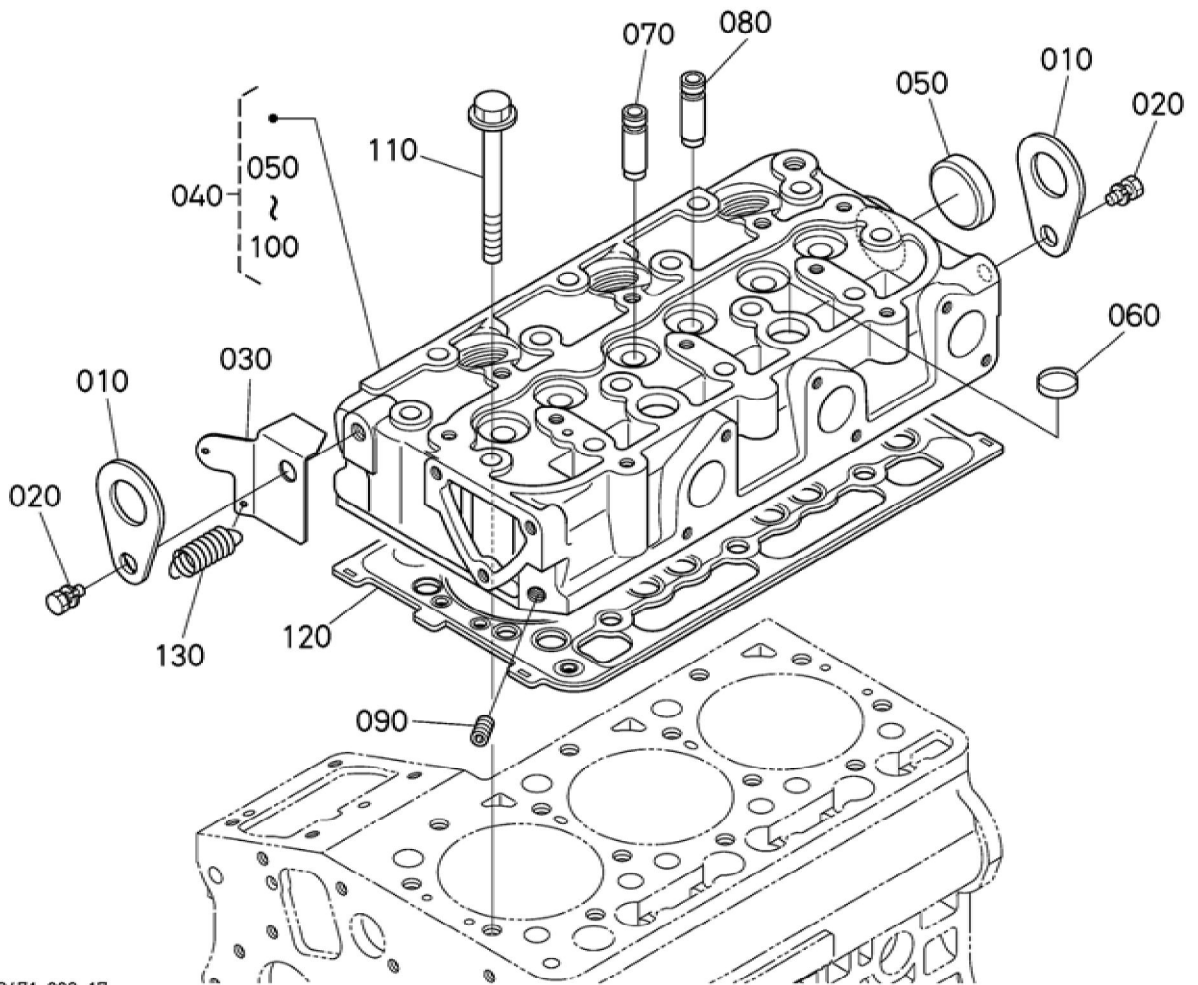

Update Date : 2020/04/27 Print Date : 2022/03/28

BKIDK5112 >> RTV-X900TREU MC >> MOTOR / ENGINE >> 000300 ZYLINDERKOPF / CYLINDER HEAD

Update Date : 2020/04/27 Print Date : 2022/03/28

No.	Part Number	Part Name (POL)	Part Name (ENG)	QTY	IC	Serial No./PIN	Kg	Remarks
010	15221-01750	MOTORHAKEN	HOOK,ENGINE	2			0.040	
020	01123-50816	SCHRAUBE	BOLT,SEMS	2			0.011	
030	16667-57692	STREBE	STAY	1			0.100	
040	1J025-03040	KOMP.ZYLINDERKOPF	HEAD,CYLINDER,COMP	1			7.000	
050	15321-96260	KAPPE	CAP,SEALING	1			0.014	
060	15261-03370	STOEPSEL,ABDICHTUNG	CAP,SEALING	2			0.005	
070	15841-13540	EINLASSVENTILFUEHRUNG	GUIDE,VALVE (INLET)	3			0.014	
080	15841-13560	AUSLASSVENTILFUEHRUNG	GUIDE (EXHAUST VALVE)	3			0.014	
090	15261-96010	STOPFEN	PLUG	1			0.002	
100	1G090-96010	STECKER	PLUG	1			0.003	AUßER GEBRAUCH
110	14601-03450	ZYLINDERKOPFSCHRAUBE	BOLT,HEAD (CYLINDER)	14			0.035	
120	1G962-03313	ZYLINDERKOPFDICHTUNG	GASKET,CYL. HEAD	1			0.060	
130	19837-57923	RUECKZUGFEDER	SPRING,RETURN	1			0.005