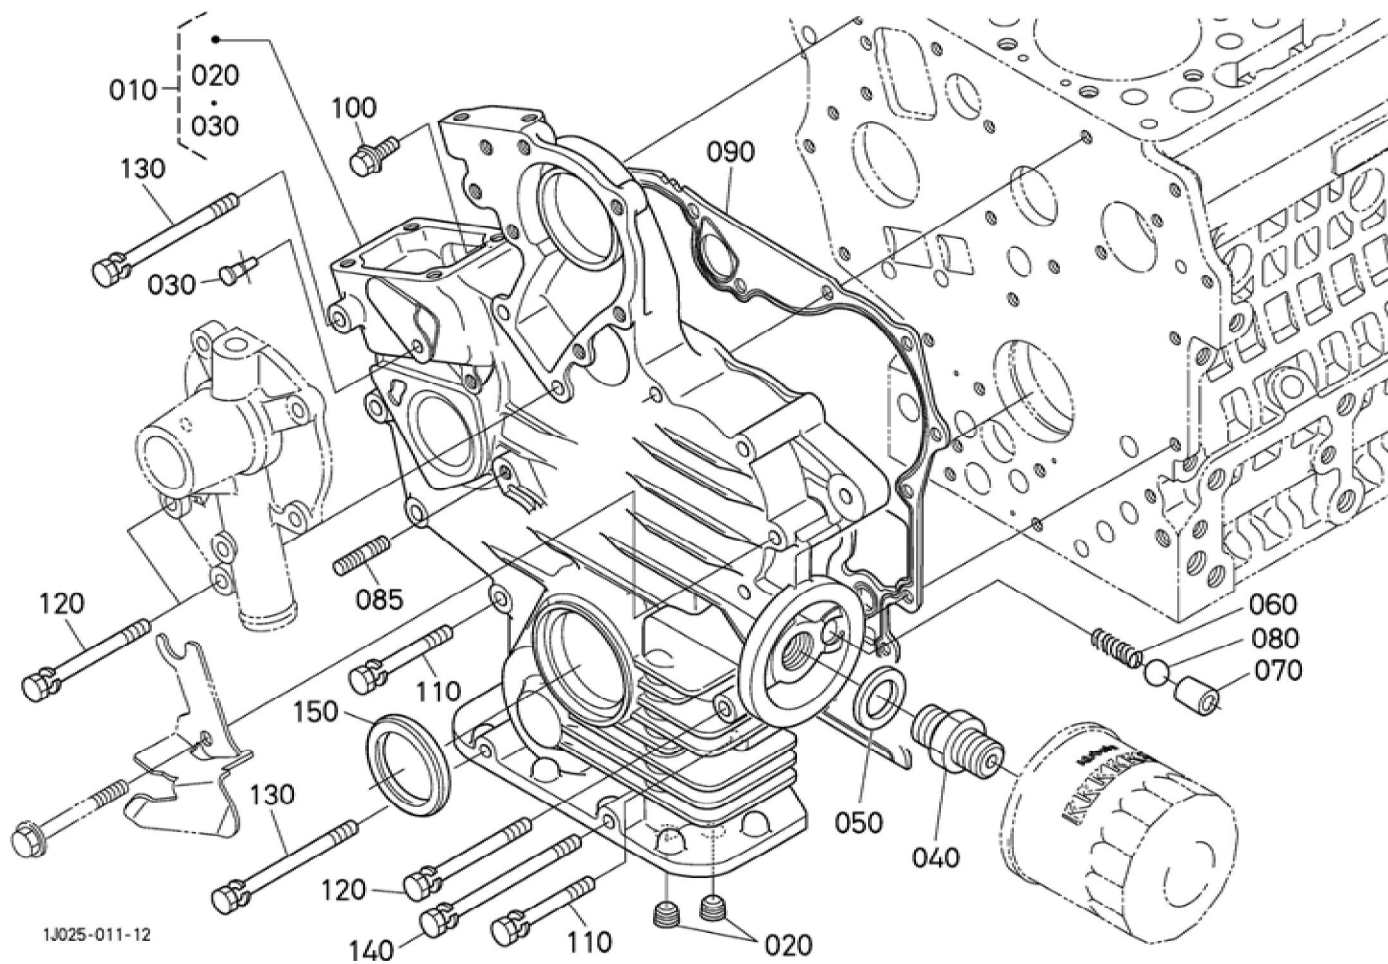

Update Date : 2020/04/27 Print Date : 2022/03/28

No.	Part Number	Part Name (POL)	Part Name (ENG)	QTY	IC	Serial No./PIN	Kg	Remarks
010	1G471-01500	KOMP.OELW ANNE	PAN,OIL,COM P	1			1.080	
020	13901-33750	ENTLEERUN GSSTOPFEN	PLUG,DRAIN	1			0.025	
030	6C090-58960	DICHTUNGSP LATTE	GASKET	1			0.005	
040	01023-50612	BOLZEN	BOLT,SEMS	22			0.005	
050	15857-32113	OELFILTER	FILTER(OIL)	1			0.120	
060	04814-00160	O RING	O RING	1			0.001	
070	01123-50814	BOLZEN	BOLT,SEMS	1			0.010	

Update Date : 2020/04/27 Print Date : 2022/03/28

BKIDK5112 >> RTV-X900TREU MC >> MOTOR / ENGINE >> 000300 ZYLINDERKOPF / CYLINDER HEAD

Update Date : 2020/04/27 Print Date : 2022/03/28

No.	Part Number	Part Name (POL)	Part Name (ENG)	QTY	IC	Serial No./PIN	Kg	Remarks
010	15221-01750	MOTORHAKEN	HOOK,ENGINE	2			0.040	
020	01123-50816	SCHRAUBE	BOLT,SEMS	2			0.011	
030	16667-57692	STREBE	STAY	1			0.100	
040	1J025-03040	KOMP.ZYLINDERKOPF	HEAD,CYLINDER,COMP	1			7.000	
050	15321-96260	KAPPE	CAP,SEALING	1			0.014	
060	15261-03370	STOEPSEL,ABDICHTUNG	CAP,SEALING	2			0.005	
070	15841-13540	EINLASSVENTILFUEHRUNG	GUIDE,VALVE (INLET)	3			0.014	
080	15841-13560	AUSLASSVENTILFUEHRUNG	GUIDE (EXHAUST VALVE)	3			0.014	
090	15261-96010	STOPFEN	PLUG	1			0.002	
100	1G090-96010	STECKER	PLUG	1			0.003	AUßER GEBRAUCH
110	14601-03450	ZYLINDERKOPFSCHRAUBE	BOLT,HEAD (CYLINDER)	14			0.035	
120	1G962-03313	ZYLINDERKOPFDICHTUNG	GASKET,CYL. HEAD	1			0.060	
130	19837-57923	RUECKZUGFEDER	SPRING,RETURN	1			0.005	