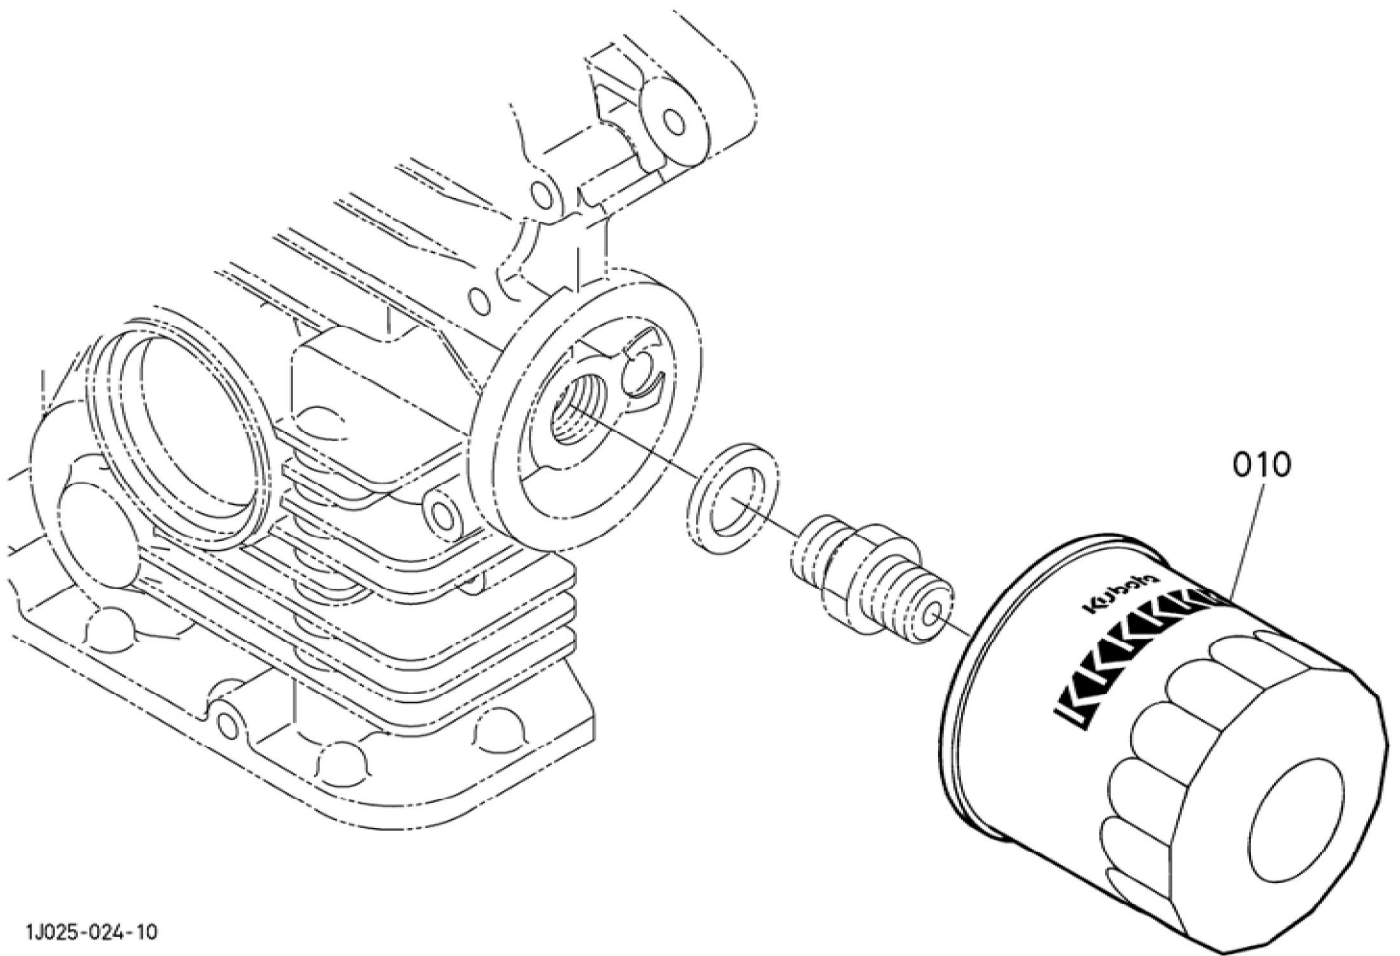

Update Date : 2020/04/27 Print Date : 2022/03/28

No.	Part Number	Part Name (POL)	Part Name (ENG)	QTY	IC	Serial No./PIN	Kg	Remarks
010	1G460-04024	GETRIEBE GEHAEUSE,K OMP.	COMP.CASE, GEAR	1			2.120	
020	15521-96030	STOPFEN	PLUG	2			0.007	
030	15841-56280	STARTFEDER STIFT	PIN(START SPRING)	1			0.005	
040	15241-32290	VERBINDUNG SSTUECK	JOINT,PIPE	1			0.053	
050	15841-94010	SCHEIBE	WASHER,PLA IN	1			0.003	
060	16851-36950	FEDER	SPRING	1			0.020	
070	15841-36930	SITZ,VENTIL	SEAT,VALVE	1			0.003	
080	07715-03211	KUGEL	BALL	1			0.003	
085	15841-91510	STEBBOLZEN	STUD	1			0.007	
090	1G962-04130	DICHTUNG	GASKET,GEA R CASE	1			0.028	
100	01754-50616	SCHRAUBE	BOLT,FLANG E	1			0.006	
110	01023-50650	BOLZEN	BOLT,SEMS	8			0.012	
120	15841-91010	BOLZEN	BOLT	3			0.014	
130	01023-50680	BOLZEN	BOLT,SEMS	2			0.017	
140	01023-50690	BOLZEN	BOLT,SEMS	1			0.019	
150	1G471-04140	OELDICHTUN GSRING	OIL SEAL	1		<=4EVZ999	0.010	
150	1J094-04140	OELDICHTUN GSRING	SEAL,OIL	1	>>	>=4EW0001	0.013	

Update Date : 2020/04/27 Print Date : 2022/03/28

Update Date : 2020/04/27 Print Date : 2022/03/28

No.	Part Number	Part Name (POL)	Part Name (ENG)	QTY	IC	Serial No./PIN	Kg	Remarks
010	1G960-05513	SCHLAUCH	TUBE (BREATHING)	1			0.008	
020	09318-88125	SCHLAUCHS CHELLE	CLAMP,HOSE	2			0.001	
030	1G960-14505	VENTILDECK EL	HEAD COVER,ASSY	1			0.640	
040	16241-73370	ROHR	PIPE,WATER RETURN	1			0.007	
050	1G911-05203	ENTLUEFTER	COMP VALVE,BREA THER	1			0.010	
060	1G801-05120	ENTLUEFTER DECKEL	COVER,BREA THER	1			0.035	
070	03024-50510	SCHRAUBE	SCREW,SEM S(PAN HEAD)	4			0.002	
080	1G962-14522	VENTILDECK ELDICHTUNG	GASKET,HEA D COVER	1			0.007	
090	1G911-91022	BOLZEN	BOLT	4			0.015	
100	E9151-33140	OELEINFUEL LSTOPFEN	PLUG(OIL FILLER)	1			0.017	
110	1J001-96770	O RING	O RING	1			0.001	