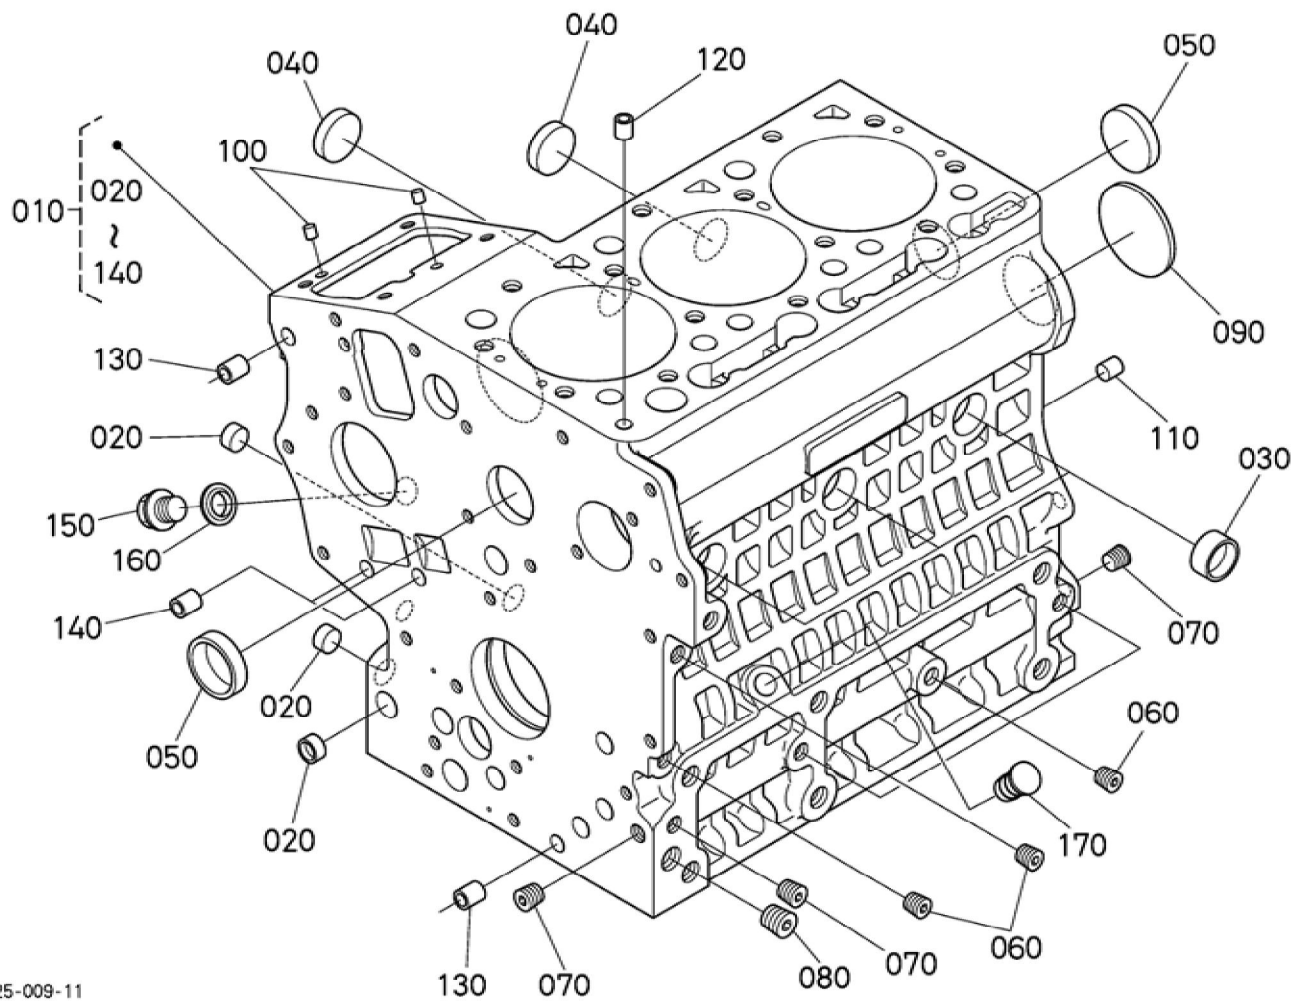

Update Date : 2020/04/27 Print Date : 2022/03/28

BKIDK5112 >> RTV-X900TREU MC >> MOTOR / ENGINE >> 000100 KURBELGHAEUSE / CRANKCASE

Update Date : 2020/04/27 Print Date : 2022/03/28

No.	Part Number	Part Name (POL)	Part Name (ENG)	QTY	IC	Serial No./PIN	Kg	Remarks
010	1G826-01012	KOMP.KURBELGEHAEUSE	CRANKCASE, COMP	1			28.000	
020	16851-96260	KAPPE	CAP,SEALING	3			0.005	
030	16851-96270	KAPPE	CAP,SEALING	3			0.005	
040	06311-85025	STOEPSEL,ABDICHTUNG	CAP,SEALING	2			0.010	
050	15451-96270	KAPPE	CAP,SEALING	2			0.010	
060	15261-96010	STOPFEN	PLUG	5			0.002	
070	15521-96020	STOPFEN	PLUG	3			0.003	
080	15521-96030	STOPFEN	PLUG	1			0.007	
090	15261-96160	STOPFEN	PLUG,EXPANSION	1			0.020	
100	05012-00508	ZYLINDERSTIFT	PIN,STRAIGHT	2			0.001	
110	05012-00814	ZYLINDERSTIFT	PIN,STRAIGHT	2			0.006	
120	15221-33650	ROHRSTIFT	PIN,PIPE	1			0.004	
130	17331-59190	ROHRSTIFT	PIN,PIPE	2			0.002	
140	17331-59190	ROHRSTIFT	PIN,PIPE	2			0.002	
150	06311-55020	STOPFEN	PLUG	1			0.031	
160	04717-01320	GUMMIUNTERLAGE	WASHER,SEAL	1			0.002	
170	1G513-36550	STOPFEN, OELMESSSTAB	PLUG,OIL GAUGE	1			0.004	

Update Date : 2020/04/27 Print Date : 2022/03/28

No.	Part Number	Part Name (POL)	Part Name (ENG)	QTY	IC	Serial No./PIN	Kg	Remarks
010	1G471-01500	KOMP.OELW ANNE	PAN,OIL,COM P	1			1.080	
020	13901-33750	ENTLEERUN GSSTOPFEN	PLUG,DRAIN	1			0.025	
030	6C090-58960	DICHTUNGSP LATTE	GASKET	1			0.005	
040	01023-50612	BOLZEN	BOLT,SEMS	22			0.005	
050	15857-32113	OELFILTER	FILTER(OIL)	1			0.120	
060	04814-00160	O RING	O RING	1			0.001	
070	01123-50814	BOLZEN	BOLT,SEMS	1			0.010	