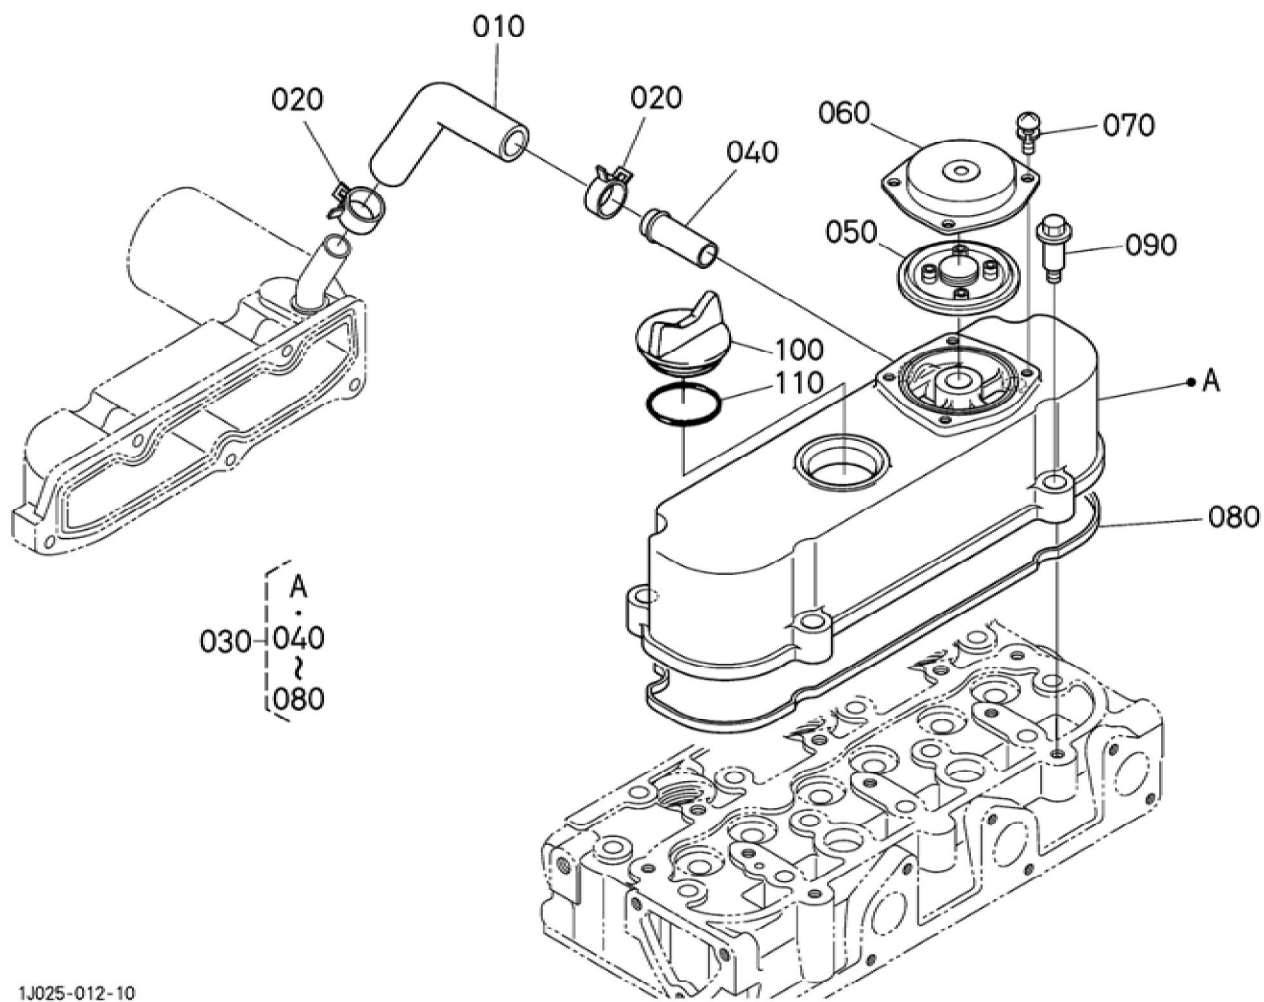

Update Date : 2020/04/27 Print Date : 2022/03/28

Update Date : 2020/04/27 Print Date : 2022/03/28

No.	Part Number	Part Name (POL)	Part Name (ENG)	QTY	IC	Serial No./PIN	Kg	Remarks
010	1G960-05513	SCHLAUCH	TUBE (BREATHING)	1			0.008	
020	09318-88125	SCHLAUCHS CHELLE	CLAMP,HOSE	2			0.001	
030	1G960-14505	VENTILDECK EL	HEAD COVER,ASSY	1			0.640	
040	16241-73370	ROHR	PIPE,WATER RETURN	1			0.007	
050	1G911-05203	ENTLUEFTER	COMP VALVE,BREA THER	1			0.010	
060	1G801-05120	ENTLUEFTER DECKEL	COVER,BREA THER	1			0.035	
070	03024-50510	SCHRAUBE	SCREW,SEM S(PAN HEAD)	4			0.002	
080	1G962-14522	VENTILDECK ELDICHTUNG	GASKET,HEA D COVER	1			0.007	
090	1G911-91022	BOLZEN	BOLT	4			0.015	
100	E9151-33140	OELEINFUEL LSTOPFEN	PLUG(OIL FILLER)	1			0.017	
110	1J001-96770	O RING	O RING	1			0.001