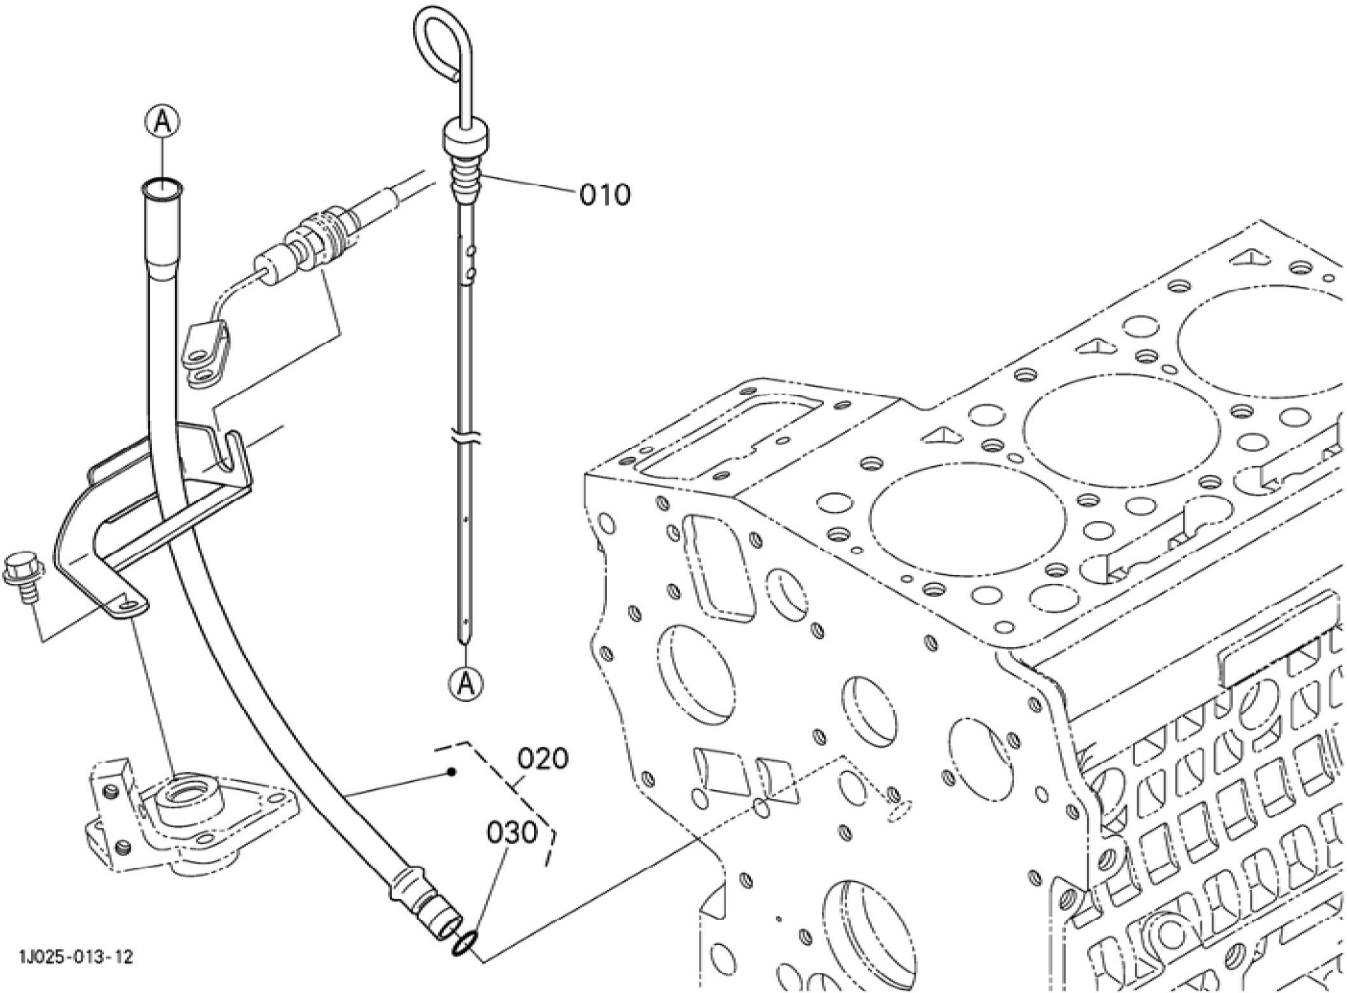

Update Date : 2020/04/27 Print Date : 2022/03/28

1J025-013-12