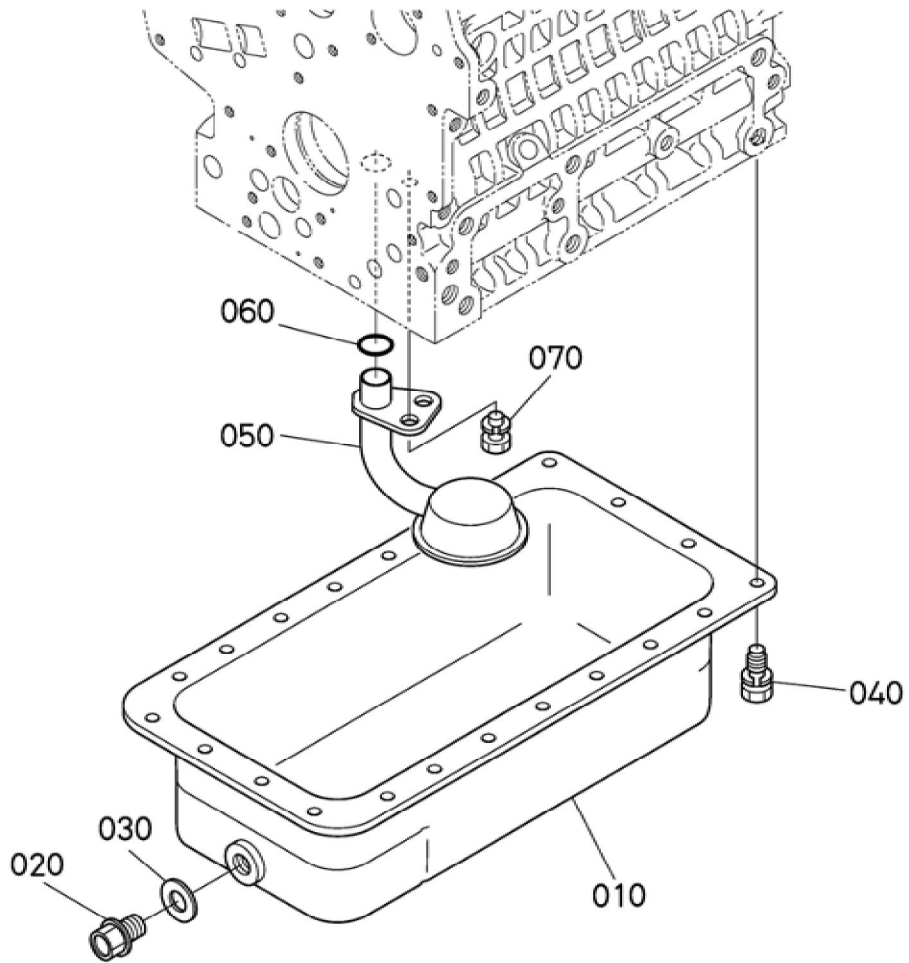

Update Date : 2020/04/27 Print Date : 2022/03/28

BKIDK5112 >> RTV-X900TREU MC >> MOTOR / ENGINE >> 000100 KURBELGHAEUSE / CRANKCASE

Update Date : 2020/04/27 Print Date : 2022/03/28

No.	Part Number	Part Name (POL)	Part Name (ENG)	QTY	IC	Serial No./PIN	Kg	Remarks
010	1G826-01012	KOMP.KURBELGEHAEUSE	CRANKCASE, COMP	1			28.000	
020	16851-96260	KAPPE	CAP,SEALING	3			0.005	
030	16851-96270	KAPPE	CAP,SEALING	3			0.005	
040	06311-85025	STOEPSEL,ABDICHTUNG	CAP,SEALING	2			0.010	
050	15451-96270	KAPPE	CAP,SEALING	2			0.010	
060	15261-96010	STOPFEN	PLUG	5			0.002	
070	15521-96020	STOPFEN	PLUG	3			0.003	
080	15521-96030	STOPFEN	PLUG	1			0.007	
090	15261-96160	STOPFEN	PLUG,EXPANSION	1			0.020	
100	05012-00508	ZYLINDERSTIFT	PIN,STRAIGHT	2			0.001	
110	05012-00814	ZYLINDERSTIFT	PIN,STRAIGHT	2			0.006	
120	15221-33650	ROHRSTIFT	PIN,PIPE	1			0.004	
130	17331-59190	ROHRSTIFT	PIN,PIPE	2			0.002	
140	17331-59190	ROHRSTIFT	PIN,PIPE	2			0.002	
150	06311-55020	STOPFEN	PLUG	1			0.031	
160	04717-01320	GUMMIUNTERLAGE	WASHER,SEAL	1			0.002	
170	1G513-36550	STOPFEN, OELMESSSTAB	PLUG,OIL GAUGE	1			0.004	

Update Date : 2020/04/27 Print Date : 2022/03/28

No.	Part Number	Part Name (POL)	Part Name (ENG)	QTY	IC	Serial No./PIN	Kg	Remarks
010	1G471-01500	KOMP.OELW ANNE	PAN,OIL,COM P	1			1.080	
020	13901-33750	ENTLEERUN GSSTOPFEN	PLUG,DRAIN	1			0.025	
030	6C090-58960	DICHTUNGSP LATTE	GASKET	1			0.005	
040	01023-50612	BOLZEN	BOLT,SEMS	22			0.005	
050	15857-32113	OELFILTER	FILTER(OIL)	1			0.120	
060	04814-00160	O RING	O RING	1			0.001	
070	01123-50814	BOLZEN	BOLT,SEMS	1			0.010	