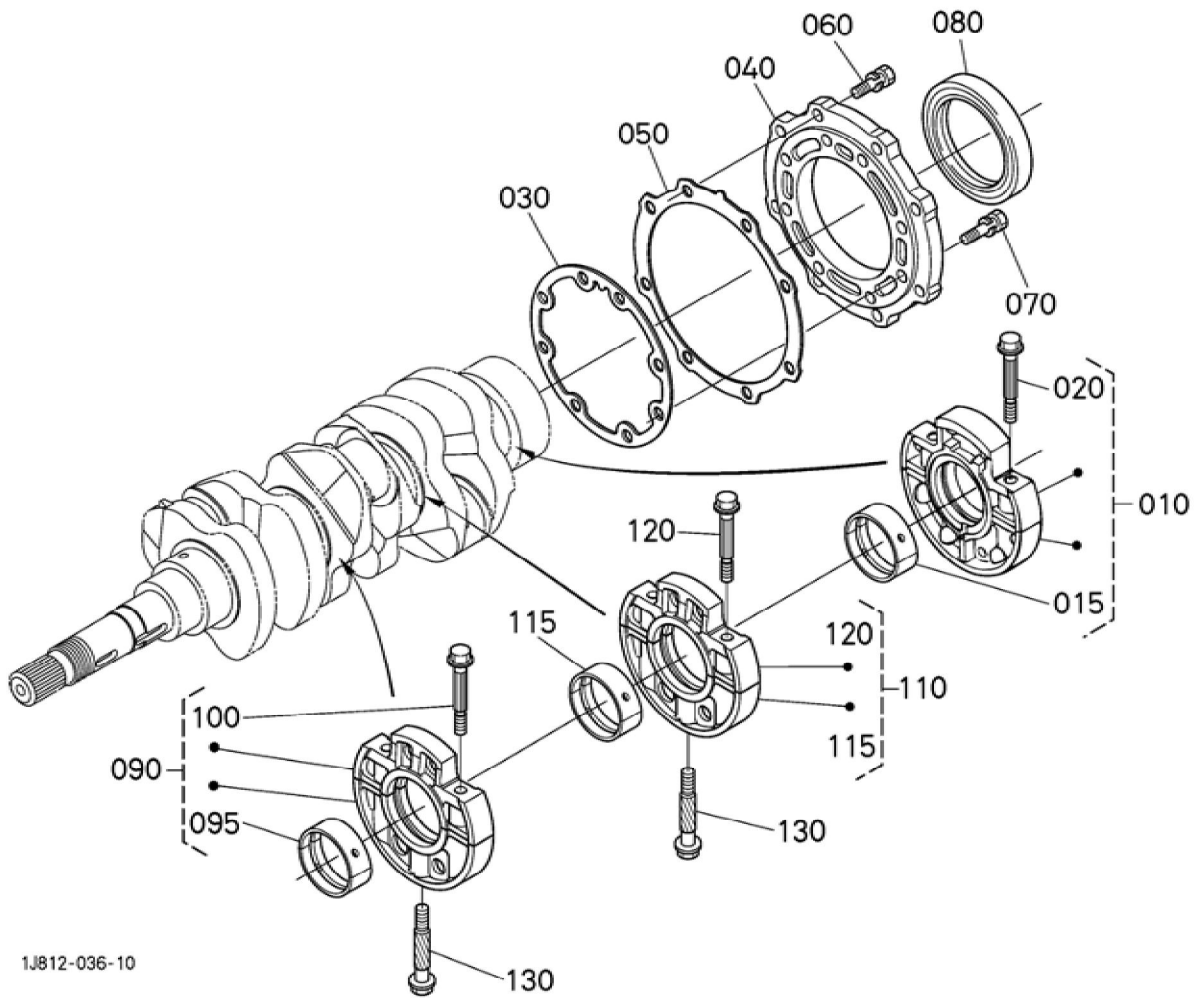

Update Date : 07-01-2021 Print Date : 02-03-2022

1J812-036-10

Update Date : 07-01-2021 Print Date : 02-03-2022

No.	Part Number	Part Name (POL)	Part Name (ENG)	QTY	IC	Serial No./PIN	Kg	Remarks
010	1A041-07095	GRP.LAGERGEHAEUSE	ASSY BRG.CASE,WHEEL	1			1.340	
015	1A091-23482	LAGERSCHAULE	METAL,CRANKSHAFT	1			0.050	STD SET
020	1A091-04540	BOLZEN, LAGERKASTEN	BOLT,BEARING CASE	2			0.035	
030	1A091-04362	DICHTUNG	GASKET,BEARING CASE	1			0.020	
040	1G851-04813	DECKEL,LAGERKASTEN	COVER,BEARING CASE	1			0.495	
050	1A091-04820	DICHTUNG	GASKET,CASE COVER	1			0.009	
060	01123-50825	BOLZEN	BOLT,SEMS	8			0.013	
070	01123-50828	BOLZEN	BOLT,SEMS	8			0.014	
080	16433-04460	OELDICHTUNGSRING	SEAL,OIL	1			0.063	
090	1A091-07045	GRP.LAGERGEHAEUSE	ASSY BRG.CASE,MAIN	1			1.340	
095	1A091-23482	LAGERSCHAULE	METAL,CRANKSHAFT	1			0.050	STD SET
100	1A091-04540	BOLZEN, LAGERKASTEN	BOLT,BEARING CASE	2			0.035	
110	1A091-07055	GRP.LAGERGEHAEUSE	ASSY BRG.CASE,MAIN	1			1.340	
115	1A091-23482	LAGERSCHAULE	METAL,CRANKSHAFT	1			0.050	STD SET
120	1A091-04540	BOLZEN, LAGERKASTEN	BOLT,BEARING CASE	2			0.035	
130	15601-04560	BOLZEN, LAGERKASTEN	BOLT,BEARING CASE	2			0.060