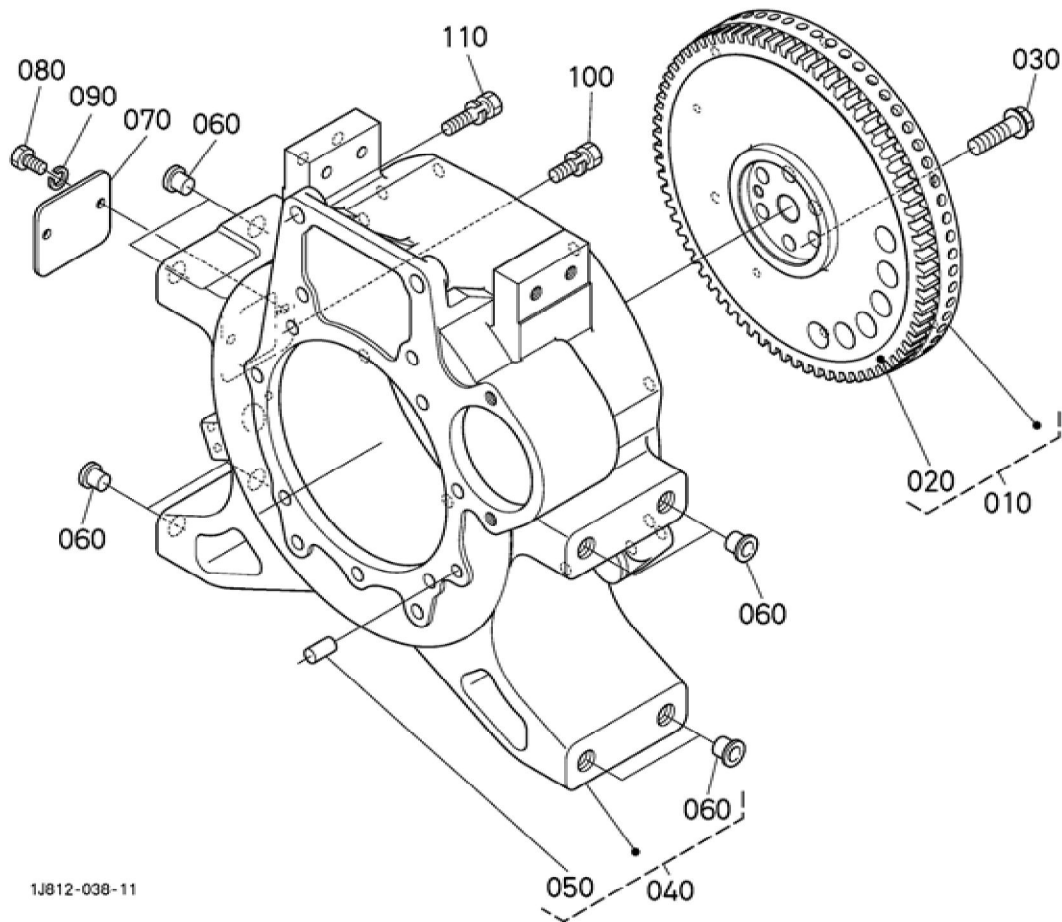

Update Date : 07-01-2021 Print Date : 02-03-2022

No.	Part Number	Part Name (POL)	Part Name (ENG)	QTY	IC	Serial No./PIN	Kg	Remarks
010	15601-15553	STOESSEL	TAPPET	6			0.080	
020	1A091-15110	STOESSELSTANGE	ROD,PUSH	6			0.042	
030	1G830-16010	GRP.NOCKENWELLE	ASSY CAMSHAFT	1			2.700	
040	07715-00401	KUGEL	BALL 1/4	1			0.001	
050	1A091-16513	ZAHNRAD	GEAR,CAMSHAFT	1			0.800	
060	05712-00720	KEIL	KEY, FEATHER	1			0.008	
070	15221-16270	NOCKENWELLENSPRERRPLATTE	STOPPER (CAMSHAFT)	1			0.073	
080	01754-50816	SCHRAUBE	BOLT,FLANGE	2			0.011	
090	1J854-24012	ZAHNRAD	GEAR,COMP (IDLE)	1			1.180	
100	1J860-24982	BUCHSE	BUSHING (IDLE GEAR)	1			0.070	
110	1J854-24370	HUELSE	COLLAR,IDLE GEAR	1			0.060	
120	01754-50610	SCHRAUBE	BOLT,FLANGE	2			0.006	
130	1A021-24254	WELLE	SHAFT,IDLE GEAR	1			0.685	
140	01754-50816	SCHRAUBE	BOLT,FLANGE	3			0.011	

Update Date : 07-01-2021 Print Date : 02-03-2022

1J812-038-11