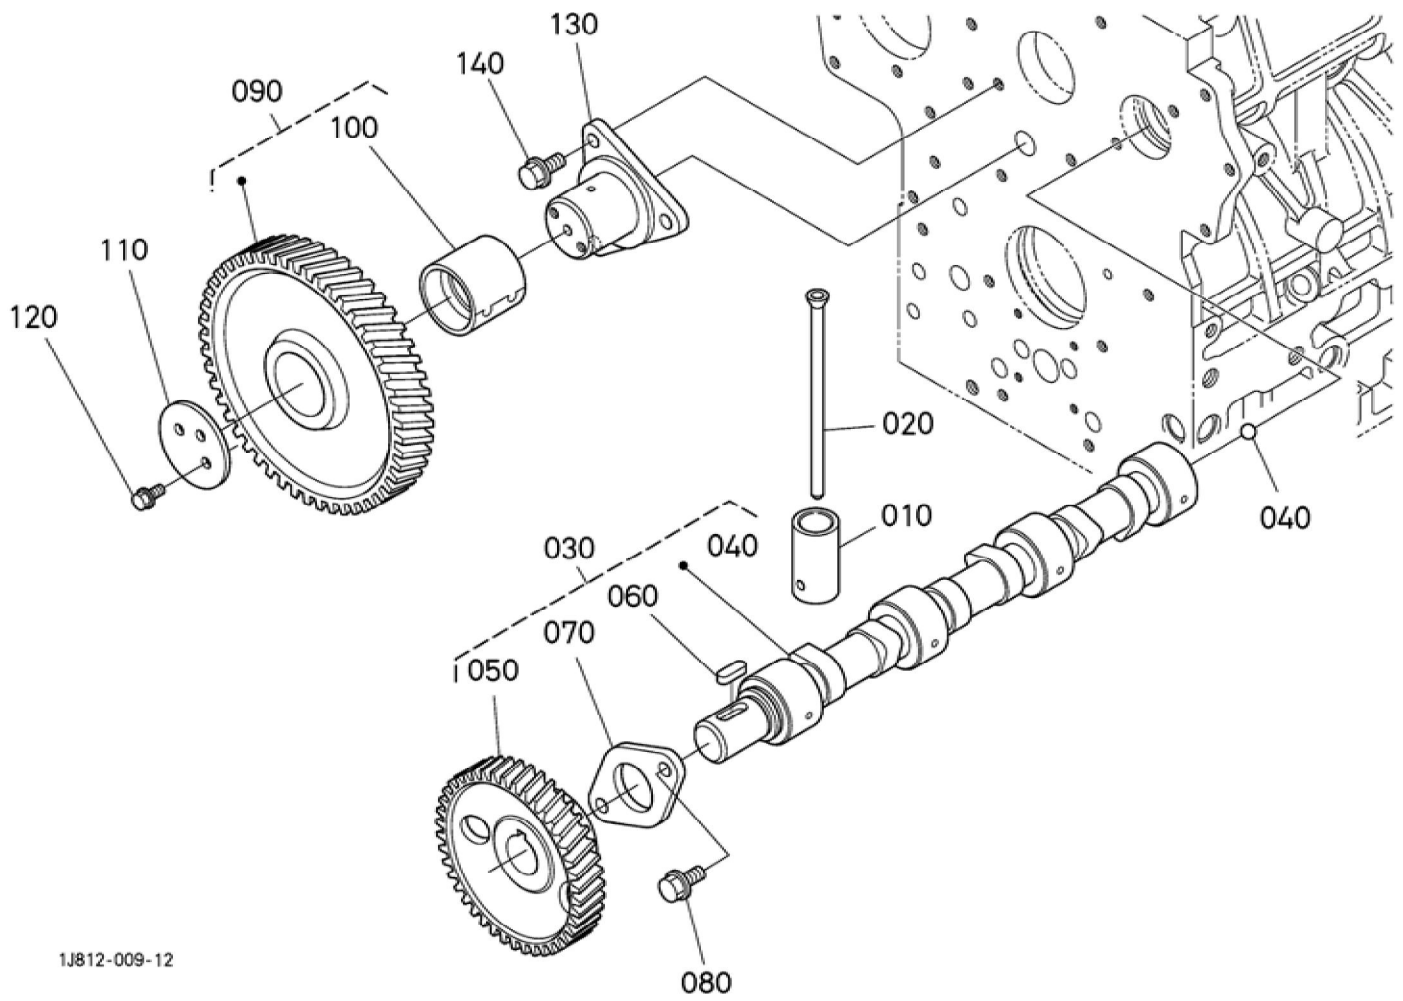

Update Date : 07-01-2021 Print Date : 02-03-2022

1J812-009-12

Update Date : 07-01-2021 Print Date : 02-03-2022

No.	Part Number	Part Name (POL)	Part Name (ENG)	QTY	IC	Serial No./PIN	Kg	Remarks
010	15601-15553	STOESSEL	TAPPET	6			0.080	
020	1A091-15110	STOESSELSTANGE	ROD,PUSH	6			0.042	
030	1G830-16010	GRP.NOCKENWELLE	ASSY CAMSHAFT	1			2.700	
040	07715-00401	KUGEL	BALL 1/4	1			0.001	
050	1A091-16513	ZAHNRAD	GEAR,CAMSHAFT	1			0.800	
060	05712-00720	KEIL	KEY, FEATHER	1			0.008	
070	15221-16270	NOCKENWELLENSPRERRPLATTE	STOPPER (CAMSHAFT)	1			0.073	
080	01754-50816	SCHRAUBE	BOLT,FLANGE	2			0.011	
090	1J854-24012	ZAHNRAD	GEAR,COMP (IDLE)	1			1.180	
100	1J860-24982	BUCHSE	BUSHING (IDLE GEAR)	1			0.070	
110	1J854-24370	HUELSE	COLLAR,IDLE GEAR	1			0.060	
120	01754-50610	SCHRAUBE	BOLT,FLANGE	2			0.006	
130	1A021-24254	WELLE	SHAFT,IDLE GEAR	1			0.685	
140	01754-50816	SCHRAUBE	BOLT,FLANGE	3			0.011	